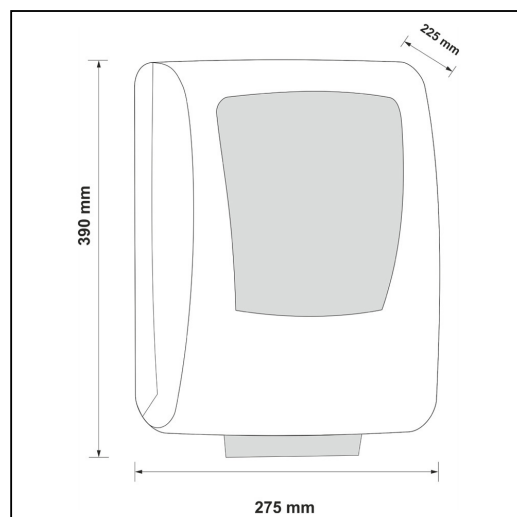

10 - listek o długo ci 25,5 cm

12 - listek o długo ci 30,5 cm

RANGE - przeł cznik odległo ci, na jak nale y zbli y dłonie do urz dzenia w celu wysuni cia r cznika (dotyczy ustawienia przeł cznika MODE w pozycji H), ma trzy ustawienia:

Parametry

wysoko	39 cm
szeroko	27,5 cm
gł boko	22,5 cm
długo odcinanego listka	20,5 / 25,5 / 30,5 cm

Ręczniki papierowe w roli z adaptorem MERIDA OPTIMUM AUTOMATIC MAXI, białe, rednica 19 cm, długość 250 m, jednowarstwowe, karton 6 rolek