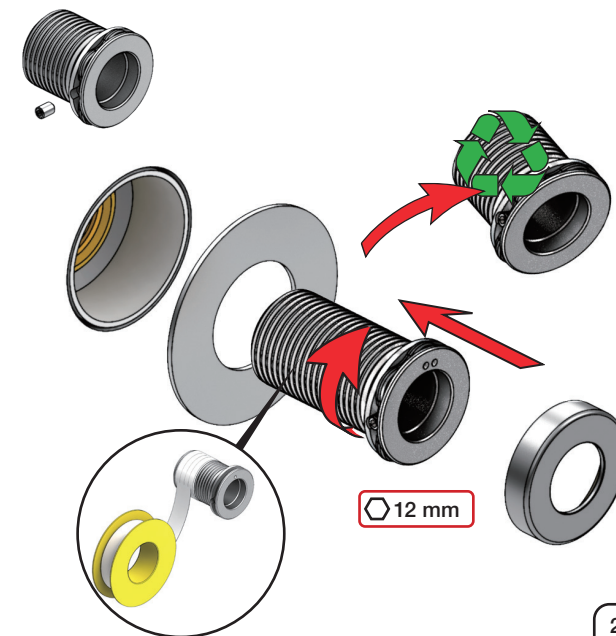

T	Y	VR2019 (Ø19) VR2119 (Ø24)
3 - 15 mm	110 - 98 mm	Std.
15 - 25 mm	98 - 88 mm	+10
25 - 35 mm	88 - 78 mm	+20
35 - 45 mm	78 - 68 mm	+30
45 - 55 mm	68 - 58 mm	+40
55 - 65 mm	58 - 48 mm	+50

VR2019+/VR2219+