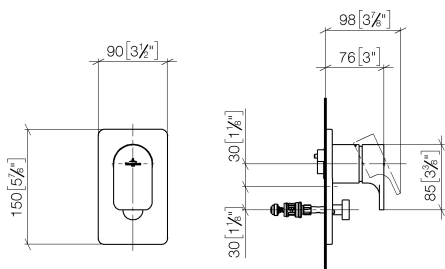

Душ - CULT

Однорычажный смеситель для скрытого монтажа с переключателем - хром

Артикульный номер: 36 122 960-00

- автоматическое переключение
- крышка 150 x 90 мм
- Группа смесителей согл. DIN 4109: 1

хром

Для данного артикула требуются комплектующие.

размерный чертеж

mm [inches]

Все величины в мм / дюймах = мм x 0,0394