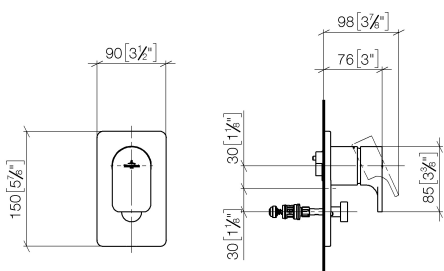

Душ - CULT

Однорычажный смеситель для скрытого монтажа с переключателем - хром

Артикульный номер: 36 122 960-00

- автоматическое переключение
- крышка 150 x 90 мм
- Группа смесителей согл. DIN 4109: 1

хром

Для данного артикула требуются комплектующие.

размерный чертеж

mm [inches]

Все величины в мм / дюймах = мм x 0,0394

Душ - CULT

Однорычажный смеситель для скрытого монтажа с переключателем - хром

Артикульный номер: 36 122 960-00

график расхода

Душ - CULT

Однорычажный смеситель для скрытого монтажа с переключателем - хром

Артикульный номер: 36 122 960-00

Другие варианты поверхностей

чёрный матовый

36 122 960-33

Другие поверхности по запросу (x-tra Service)

35 020 970 90

Однорычажный смеситель
для скрытого монтажа -

35 021 970 90

Однорычажный смеситель
для скрытого монтажа с
защитным устройством -