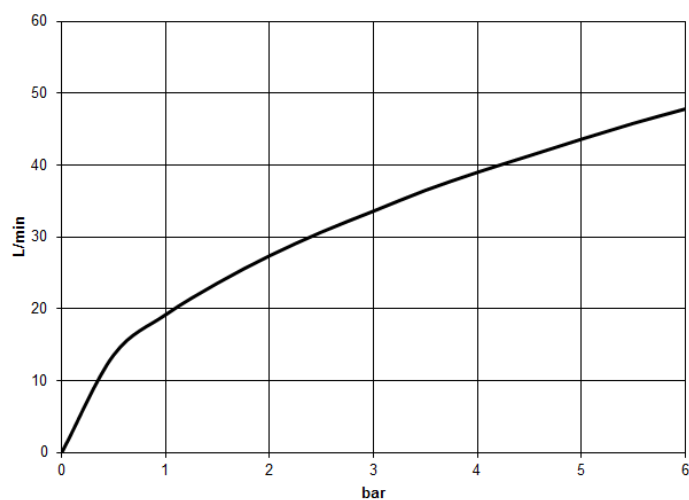

Душ - CULT

Однорычажный смеситель для скрытого монтажа с переключателем - хром

Артикульный номер: 36 122 960-00

график расхода