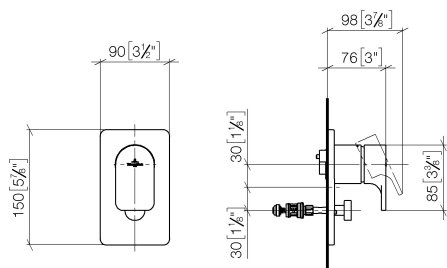

Душ - CULT

Однорычажный смеситель для скрытого монтажа с переключателем - хром

Артикульный номер: 36 122 960-00

- автоматическое переключение
- крышка 150 x 90 мм
- Группа смесителей согл. DIN 4109: 1

хром

Для данного артикула требуются комплектующие.

размерный чертеж

mm [inches]

Все величины в мм / дюймах = мм x 0,0394

Душ - CULT

Однорычажный смеситель для скрытого монтажа с переключателем - хром

Артикульный номер: 36 122 960-00

график расхода

Душ - CULT

Однорычажный смеситель для скрытого монтажа с переключателем - хром

Артикульный номер: 36 122 960-00

Другие варианты поверхностей

чёрный матовый

36 122 960-33

Другие поверхности по запросу (x-tra Service)

35 020 970 90

Однорычажный смеситель
для скрытого монтажа -

35 021 970 90

Однорычажный смеситель
для скрытого монтажа с
защитным устройством -

Душ - CULT

Однорычажный смеситель для скрытого монтажа с переключателем - хром