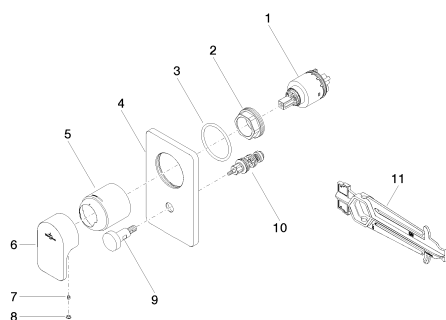

Для данного артикула требуются комплектующие.

размерный чертеж

mm [inches]

Все величины в мм / дюймах = мм x 0,0394

Душ - CULT

Однорычажный смеситель для скрытого монтажа с переключателем - хром

Артикульный номер: 36 122 960-00

график расхода

Душ - CULT

Однорычажный смеситель для скрытого монтажа с переключателем - хром

Артикульный номер: 36 122 960-00

Другие варианты поверхностей

чёрный матовый

36 122 960-33

Другие поверхности по запросу (x-tra Service)

35 020 970 90

Однорычажный смеситель
для скрытого монтажа -

35 021 970 90

Однорычажный смеситель
для скрытого монтажа с
защитным устройством -

Душ - CULT

Однорычажный смеситель для скрытого монтажа с переключателем - хром

Артикульный номер: 36 122 960-00

Спецификация запасных частей

№	Артикульный №	Наименование	Расходуемое кол-во
1	90 15 05 039 00 90	Картридж синий Ø 40 x 75 мм -	1
2	09 24 04 448 90	Крепление Ø 42 x 17 мм -	1
3	09 14 10 084 90	O-Ring EPDM 70 48 x 3,5 мм -	1
4	09 11 02 254-00	крышка 150 x 90 x 9,5 мм - хром	1
5	09 11 02 331-00		1
6	09 20 96 023-00	Ручка 50 x 85 x 29 мм - хром	1
7	09 31 11 099 90	Крепление M4 x 4 -	1
8	90 31 20 087 00-00	Покрытие Ø 7 x 2,1 мм - хром	1
9	90 31 09 139 00-00	Тяга Ø 26 x 47,3 мм - хром	1
10	90 21 34 081 00 90	Переключение 98 x 64 x 64 мм -	1
11	09 30 09 064 90	Монтажный ключ 10 Nm -	1