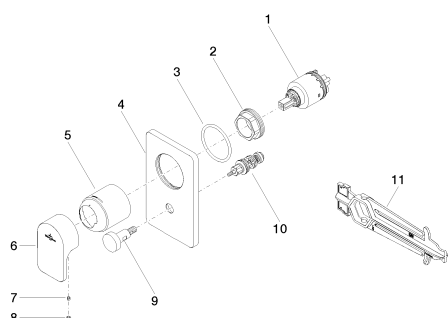

Душ - CULT

Однорычажный смеситель для скрытого монтажа с переключателем - хром

Артикульный номер: 36 122 960-00

Спецификация запасных частей

№	Артикульный №	Наименование	Расходуемое кол-во
1	90 15 05 039 00 90	Картридж синий Ø 40 x 75 мм -	1
2	09 24 04 448 90	Крепление Ø 42 x 17 мм -	1
3	09 14 10 084 90	O-Ring EPDM 70 48 x 3,5 мм -	1
4	09 11 02 254-00	крышка 150 x 90 x 9,5 мм - хром	1
5	09 11 02 331-00		1
6	09 20 96 023-00	Ручка 50 x 85 x 29 мм - хром	1
7	09 31 11 099 90	Крепление M4 x 4 -	1
8	90 31 20 087 00-00	Покрытие Ø 7 x 2,1 мм - хром	1
9	90 31 09 139 00-00	Тяга Ø 26 x 47,3 мм - хром	1
10	90 21 34 081 00 90	Переключение 98 x 64 x 64 мм -	1
11	09 30 09 064 90	Монтажный ключ 10 Nm -	1