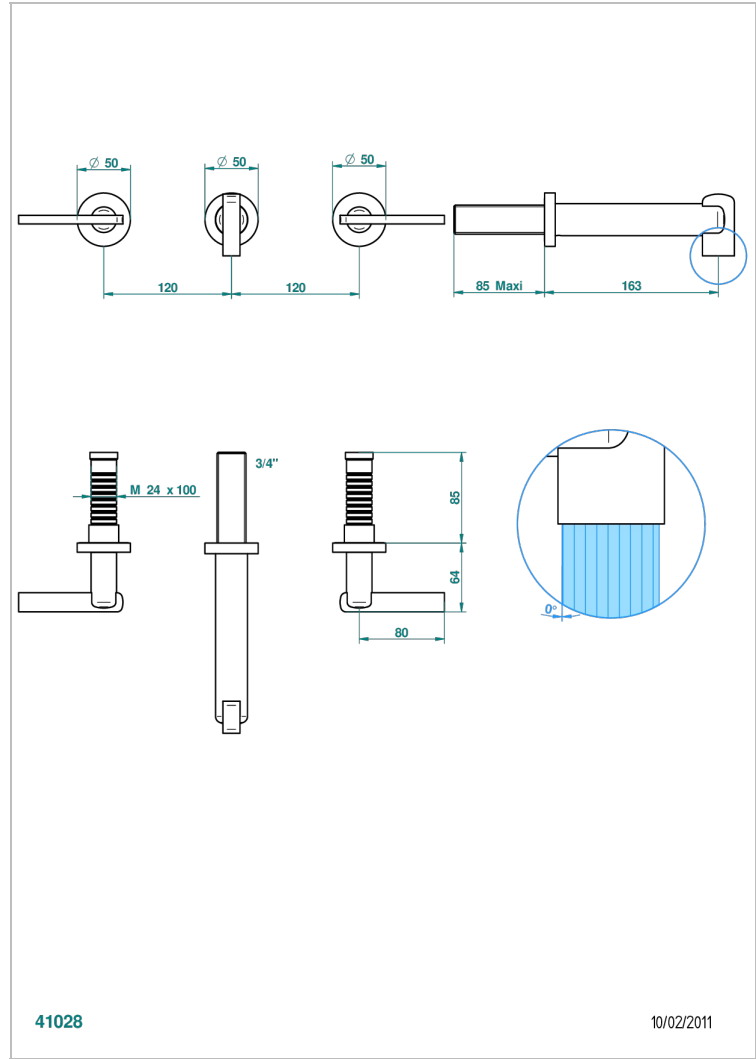

LE 11 С РУКОЯТКАМИ

U2B-41GB

THG[®]
PARIS

Внешняя часть смесителя встраиваемого в стену для ванны на три отверстия с изливом ГОЛИАФ

ХАРАКТЕРИСТИКИ

- Le 11 с рукоятками
- Внешняя часть смесителя встраиваемого в стену для ванны на три отверстия с изливом ГОЛИАФ

ТЕХНИЧЕСКИЕ ХАРАКТЕРИСТИКИ

- Recommandé : 3 bars (max. 5 bars) - Advised : 43,5 psi (max. 72 psi)
- 6 l/min à 3 bars (1.58 gpm at 43.5 psi)

ДОСТУПНЫЕ ВАРИАНТЫ ПОКРЫТИЙ

Blush PVD - H62
Graphite PVD - H64
Matt Umber PVD - H67
Matt blush PVD - H60
Matt graphite PVD - H65
Umber PVD - H66

Аранья (чёрный никель) - D24
Бронза - D01
Золото - F01
Матовая красная старинная медь - H07
Матовое золото - F07
Матовое светлое золото - F31

Матовый никель - C01
Матовый хром - C02
Никель - B01
Покрытие PVD бронза - F33
Покрытие PVD золотистый цвет - H52
Покрытие PVD латунь - H49