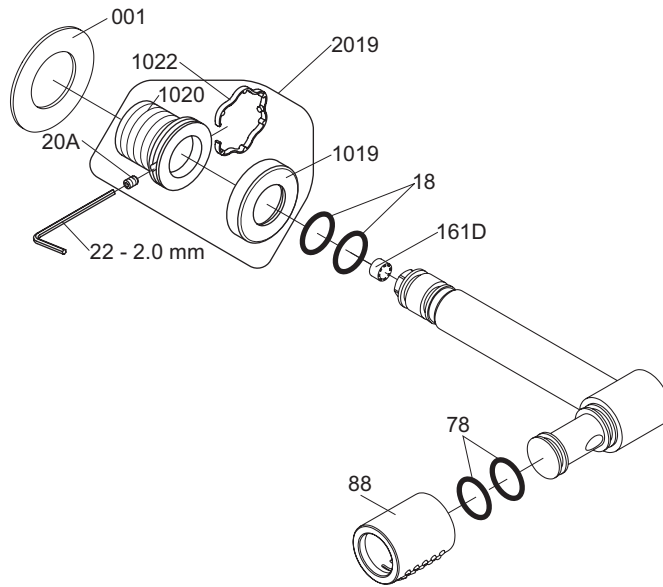

VOLA 080, 080D, 080DK, 080K, 080W

Fitting instruction
 Montageanleitung
 Monteringsvejledning
 Monteringsvægledning
 Montage hanleiding
 Manuel de montage

Data	Bar:	1	2	3	4	5
081/081K	(l/min)	8	12	14	17	19
	(Gal/min)	2.1	3.2	3.7	4.5	5.0
081D	(l/min)	14	20	25	29	32
	(Gal/min)	3.7	5.3	6.6	7.7	8.5
080W	(l/min)	23	33	40	46	52
	(Gal/min)	6.1	8.6	11	12	14
 Max. 65°C. 150°F						

www.vola.com

mnt_080_V1_40998355

5 705230 341507

vola

Extension Verlängerung Forlængerdele Förlängning Verlengstukken Modification

T	Y	VR2019/2020
3 - 15 mm	110 - 98 mm	Std.
15 - 25 mm	98 - 88 mm	+10
25 - 35 mm	88 - 78 mm	+20
35 - 45 mm	78 - 68 mm	+30
45 - 55 mm	68 - 58 mm	+40
55 - 65 mm	58 - 48 mm	+50