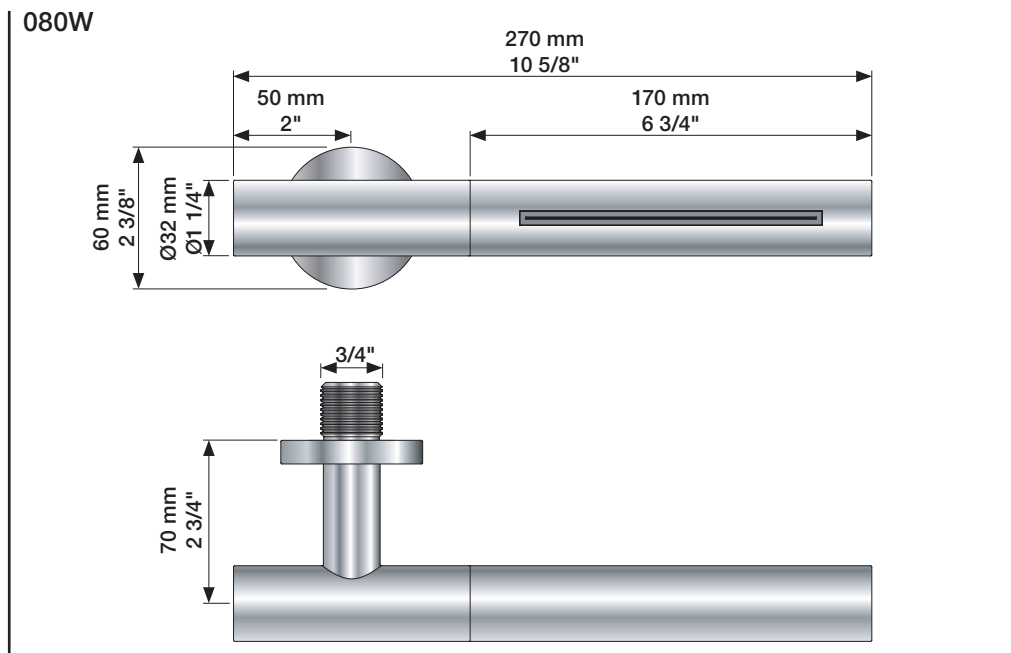

VOLA 080, 080D, 080DK, 080K, 080W

Fitting instruction
 Montageanleitung
 Monteringsvejledning
 Monteringsvægledning
 Montage hanleiding
 Manuel de montage

Data	Bar:	1	2	3	4	5
081/081K	(l/min)	8	12	14	17	19
	(Gal/min)	2.1	3.2	3.7	4.5	5.0
081D	(l/min)	14	20	25	29	32
	(Gal/min)	3.7	5.3	6.6	7.7	8.5
080W	(l/min)	23	33	40	46	52
	(Gal/min)	6.1	8.6	11	12	14
 Max. 65°C. 150°F						

VR161:

VR161K: 7 l/min - 1.8 Gal/min

VR161D: 9 l/min - 2.5 Gal/min

VR161F: 14 l/min - 3.7 Gal/min

VR161K

VR161D

VR161F

080W: Min. flow: 14 l/min - 3.7 Gal/min.

www.vola.com

mnt_080_V1_40998355

5 705230 341507

vola

Extension Verlängerung Forlængerdele Förlängning Verlengstukken Modification

T	Y	VR2019/2020
3 - 15 mm	110 - 98 mm	Std.
15 - 25 mm	98 - 88 mm	+10
25 - 35 mm	88 - 78 mm	+20
35 - 45 mm	78 - 68 mm	+30
45 - 55 mm	68 - 58 mm	+40
55 - 65 mm	58 - 48 mm	+50