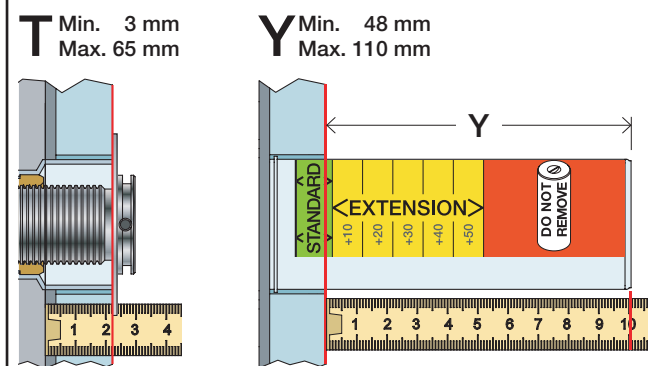

VOLA 080, 080D, 080DK, 080K, 080W

Fitting instruction
 Montageanleitung
 Monteringsvejledning
 Monteringsvægledning
 Montage hanleiding
 Manuel de montage

Data	Bar:	1	2	3	4	5
081/081K	(l/min)	8	12	14	17	19
	(Gal/min)	2.1	3.2	3.7	4.5	5.0
081D	(l/min)	14	20	25	29	32
	(Gal/min)	3.7	5.3	6.6	7.7	8.5
080W	(l/min)	23	33	40	46	52
	(Gal/min)	6.1	8.6	11	12	14
 Max. 65°C. 150°F						

www.vola.com

mnt_080_V1_40998355

5 705230 341507

vola

Extension Verlängerung Forlængerdele Förlängning Verlengstukken Modification

T	Y	VR2019/2020
3 - 15 mm	110 - 98 mm	Std.
15 - 25 mm	98 - 88 mm	+10
25 - 35 mm	88 - 78 mm	+20
35 - 45 mm	78 - 68 mm	+30
45 - 55 mm	68 - 58 mm	+40
55 - 65 mm	58 - 48 mm	+50