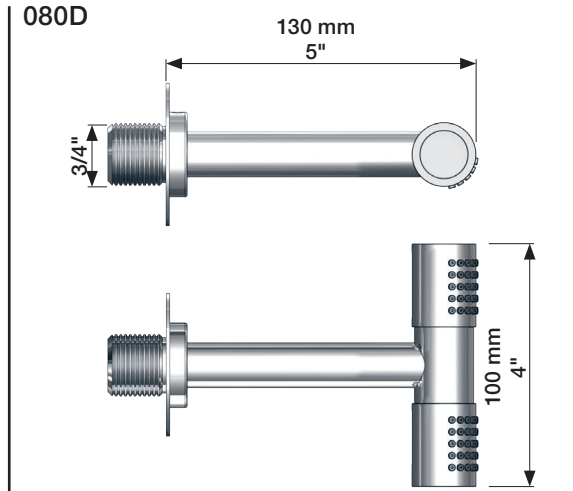

VOLA 080, 080D, 080DK, 080K, 080W

Fitting instruction
 Montageanleitung
 Monteringsvejledning
 Monteringsvægledning
 Montage hanleiding
 Manuel de montage

Data	Bar:	1	2	3	4	5
081/081K	(l/min)	8	12	14	17	19
	(Gal/min)	2.1	3.2	3.7	4.5	5.0
081D	(l/min)	14	20	25	29	32
	(Gal/min)	3.7	5.3	6.6	7.7	8.5
080W	(l/min)	23	33	40	46	52
	(Gal/min)	6.1	8.6	11	12	14
 Max. 65°C. 150°F						

VR161:

VR161K: 7 l/min - 1.8 Gal/min

VR161D: 9 l/min - 2.5 Gal/min

VR161F: 14 l/min - 3.7 Gal/min

VR161K

VR161D

VR161F

080W: Min. flow: 14 l/min - 3.7 Gal/min.

www.vola.com

mnt_080_V1_40998355

5 705230 341507

vola

Extension Verlängerung Forlængerdele Förlängning Verlengstukken Modification

T	Y	VR2019/2020
3 - 15 mm	110 - 98 mm	Std.
15 - 25 mm	98 - 88 mm	+10
25 - 35 mm	88 - 78 mm	+20
35 - 45 mm	78 - 68 mm	+30
45 - 55 mm	68 - 58 mm	+40
55 - 65 mm	58 - 48 mm	+50