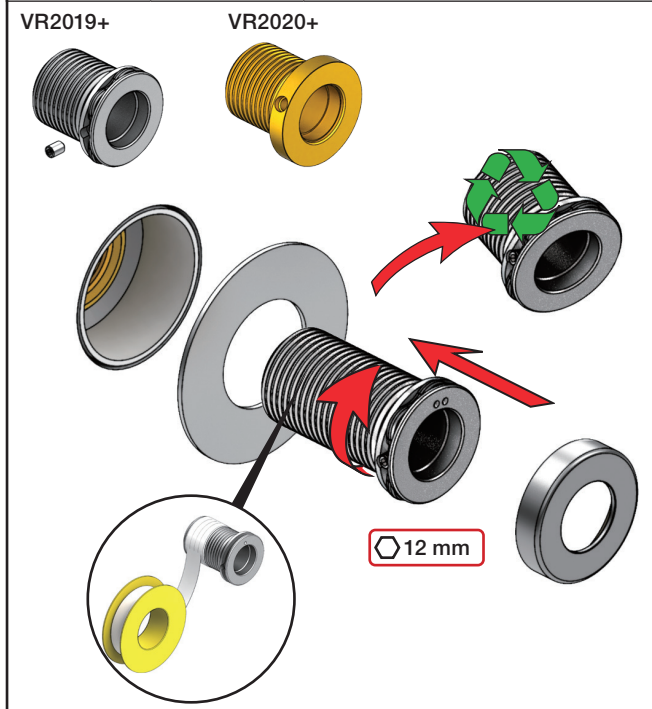

www.vola.com

mnt_080_V1_40998355

5 705230 341507

vola

Extension Verlängerung Forlængerdele Förlängning Verlengstukken Modification

T	Y	VR2019/2020
3 - 15 mm	110 - 98 mm	Std.
15 - 25 mm	98 - 88 mm	+10
25 - 35 mm	88 - 78 mm	+20
35 - 45 mm	78 - 68 mm	+30
45 - 55 mm	68 - 58 mm	+40
55 - 65 mm	58 - 48 mm	+50