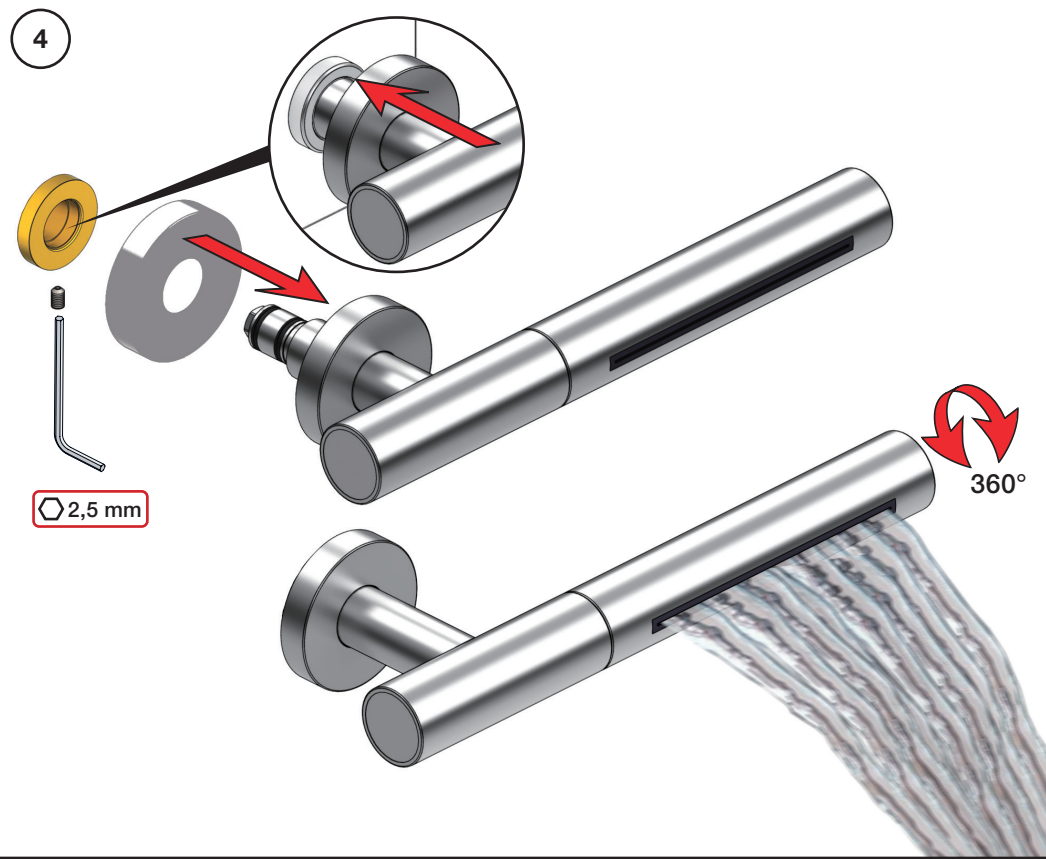

www.vola.com

mnt_080_V1_40998355

5 705230 341507

vola

Extension Verlängerung Forlængerdele Förlängning Verlengstukken Modification

T	Y	VR2019/2020
3 - 15 mm	110 - 98 mm	Std.
15 - 25 mm	98 - 88 mm	+10
25 - 35 mm	88 - 78 mm	+20
35 - 45 mm	78 - 68 mm	+30
45 - 55 mm	68 - 58 mm	+40
55 - 65 mm	58 - 48 mm	+50