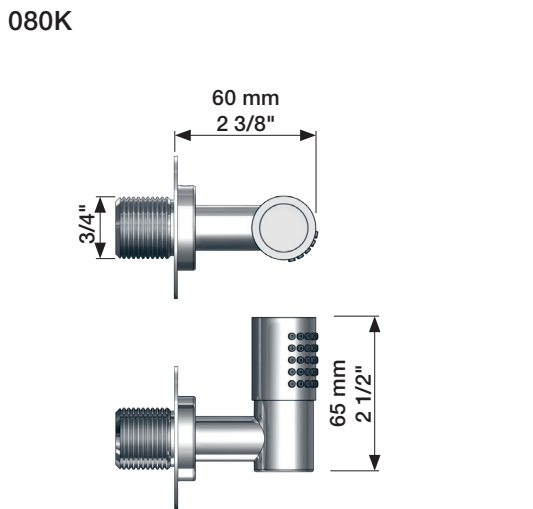

VOLA 080, 080D, 080DK, 080K, 080W

Fitting instruction
 Montageanleitung
 Monteringsvejledning
 Monteringsvægledning
 Montage hanleiding
 Manuel de montage

Data	Bar:	1	2	3	4	5
081/081K	(l/min)	8	12	14	17	19
	(Gal/min)	2.1	3.2	3.7	4.5	5.0
081D	(l/min)	14	20	25	29	32
	(Gal/min)	3.7	5.3	6.6	7.7	8.5
080W	(l/min)	23	33	40	46	52
	(Gal/min)	6.1	8.6	11	12	14
 Max. 65°C. 150°F						

VR161:

VR161K: 7 l/min - 1.8 Gal/min

VR161D: 9 l/min - 2.5 Gal/min

VR161F: 14 l/min - 3.7 Gal/min

VR161K

VR161D

VR161F

080W: Min. flow: 14 l/min - 3.7 Gal/min.

www.vola.com

mnt_080_V1_40998355

5 705230 341507

vola

Extension Verlängerung Forlængerdele Förlängning Verlengstukken Modification

T	Y	VR2019/2020
3 - 15 mm	110 - 98 mm	Std.
15 - 25 mm	98 - 88 mm	+10
25 - 35 mm	88 - 78 mm	+20
35 - 45 mm	78 - 68 mm	+30
45 - 55 mm	68 - 58 mm	+40
55 - 65 mm	58 - 48 mm	+50