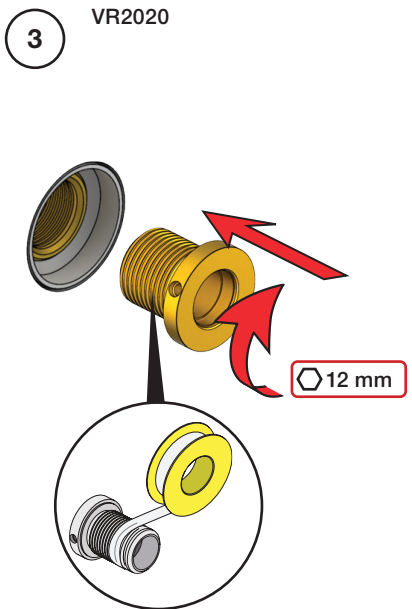

VOLA 080, 080D, 080DK, 080K, 080W

Fitting instruction
 Montageanleitung
 Monteringsvejledning
 Monteringsvægledning
 Montage hanleiding
 Manuel de montage

Data	Bar:	1	2	3	4	5
081/081K	(l/min)	8	12	14	17	19
	(Gal/min)	2.1	3.2	3.7	4.5	5.0
081D	(l/min)	14	20	25	29	32
	(Gal/min)	3.7	5.3	6.6	7.7	8.5
080W	(l/min)	23	33	40	46	52
	(Gal/min)	6.1	8.6	11	12	14
 Max. 65°C. 150°F						

VR161:

VR161K: 7 l/min - 1.8 Gal/min

VR161D: 9 l/min - 2.5 Gal/min

VR161F: 14 l/min - 3.7 Gal/min

VR161K

VR161D

VR161F

080W: Min. flow: 14 l/min - 3.7 Gal/min.

www.vola.com

mnt_080_V1_40998355

5 705230 341507

vola

Extension Verlängerung Forlængerdele Förlängning Verlengstukken Modification

T	Y	VR2019/2020
3 - 15 mm	110 - 98 mm	Std.
15 - 25 mm	98 - 88 mm	+10
25 - 35 mm	88 - 78 mm	+20
35 - 45 mm	78 - 68 mm	+30
45 - 55 mm	68 - 58 mm	+40
55 - 65 mm	58 - 48 mm	+50