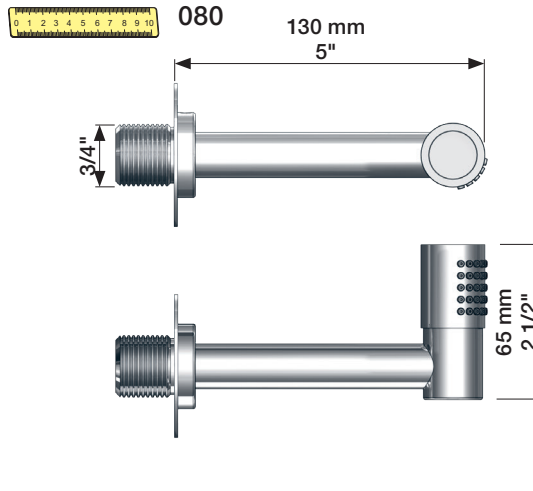

VOLA 080, 080D, 080DK, 080K, 080W

Fitting instruction
 Montageanleitung
 Monteringsvejledning
 Monteringsvægledning
 Montage hanleiding
 Manuel de montage

Data	Bar:	1	2	3	4	5
081/081K	(l/min)	8	12	14	17	19
	(Gal/min)	2.1	3.2	3.7	4.5	5.0
081D	(l/min)	14	20	25	29	32
	(Gal/min)	3.7	5.3	6.6	7.7	8.5
080W	(l/min)	23	33	40	46	52
	(Gal/min)	6.1	8.6	11	12	14
 Max. 65°C. 150°F						

VR161:

VR161K: 7 l/min - 1.8 Gal/min

VR161D: 9 l/min - 2.5 Gal/min

VR161F: 14 l/min - 3.7 Gal/min

VR161K

VR161D

VR161F

080W: Min. flow: 14 l/min - 3.7 Gal/min.

www.vola.com

mnt_080_V1_40998355

5 705230 341507

vola

Extension Verlängerung Forlængerdele Förlängning Verlengstukken Modification

T	Y	VR2019/2020
3 - 15 mm	110 - 98 mm	Std.
15 - 25 mm	98 - 88 mm	+10
25 - 35 mm	88 - 78 mm	+20
35 - 45 mm	78 - 68 mm	+30
45 - 55 mm	68 - 58 mm	+40
55 - 65 mm	58 - 48 mm	+50