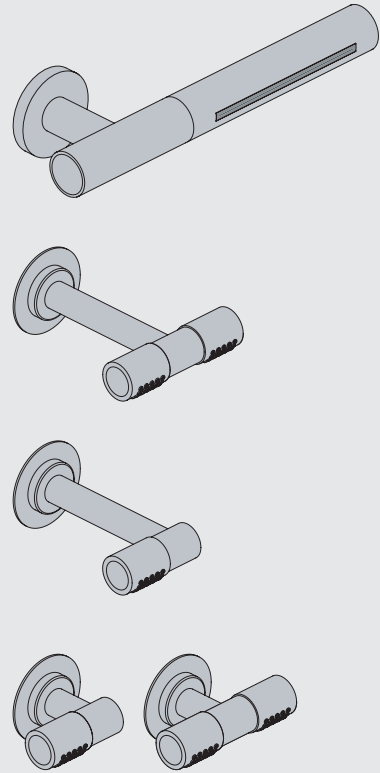

VOLA 080, 080D, 080DK, 080K, 080W

Fitting instruction
 Montageanleitung
 Monteringsvejledning
 Monteringsvægledning
 Montage hanleiding
 Manuel de montage

Data	Bar:	1	2	3	4	5
081/081K	(l/min)	8	12	14	17	19
	(Gal/min)	2.1	3.2	3.7	4.5	5.0
081D	(l/min)	14	20	25	29	32
	(Gal/min)	3.7	5.3	6.6	7.7	8.5
080W	(l/min)	23	33	40	46	52
	(Gal/min)	6.1	8.6	11	12	14
 Max. 65°C. 150°F						

VR161:

VR161K: 7 l/min - 1.8 Gal/min

VR161D: 9 l/min - 2.5 Gal/min

VR161F: 14 l/min - 3.7 Gal/min

VR161K

VR161D

VR161F

080W: Min. flow: 14 l/min - 3.7 Gal/min.

www.vola.com

mnt_080_V1_40998355

5 705230 341507

vola

Extension Verlängerung Forlængerdele Förlängning Verlengstukken Modification

T	Y	VR2019/2020
3 - 15 mm	110 - 98 mm	Std.
15 - 25 mm	98 - 88 mm	+10
25 - 35 mm	88 - 78 mm	+20
35 - 45 mm	78 - 68 mm	+30
45 - 55 mm	68 - 58 mm	+40
55 - 65 mm	58 - 48 mm	+50