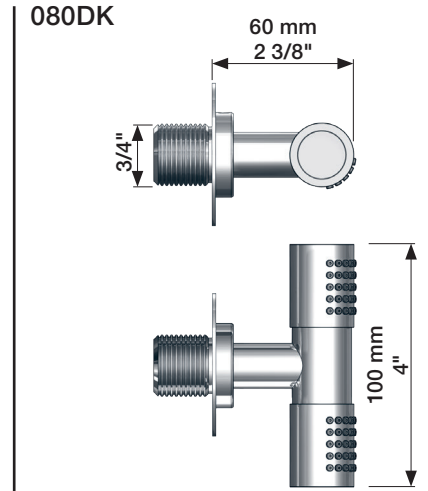

VOLA 080, 080D, 080DK, 080K, 080W

Fitting instruction
 Montageanleitung
 Monteringsvejledning
 Monteringsvægledning
 Montage hanleiding
 Manuel de montage

Data	Bar:	1	2	3	4	5
081/081K	(l/min)	8	12	14	17	19
	(Gal/min)	2.1	3.2	3.7	4.5	5.0
081D	(l/min)	14	20	25	29	32
	(Gal/min)	3.7	5.3	6.6	7.7	8.5
080W	(l/min)	23	33	40	46	52
	(Gal/min)	6.1	8.6	11	12	14
 Max. 65°C. 150°F						

VR161:

VR161K: 7 l/min - 1.8 Gal/min

VR161D: 9 l/min - 2.5 Gal/min

VR161F: 14 l/min - 3.7 Gal/min

VR161K

VR161D

VR161F

080W: Min. flow: 14 l/min - 3.7 Gal/min.

www.vola.com

mnt_080_V1_40998355

5 705230 341507

vola

Extension Verlängerung Forlængerdele Förlängning Verlengstukken Modification

T	Y	VR2019/2020
3 - 15 mm	110 - 98 mm	Std.
15 - 25 mm	98 - 88 mm	+10
25 - 35 mm	88 - 78 mm	+20
35 - 45 mm	78 - 68 mm	+30
45 - 55 mm	68 - 58 mm	+40
55 - 65 mm	58 - 48 mm	+50