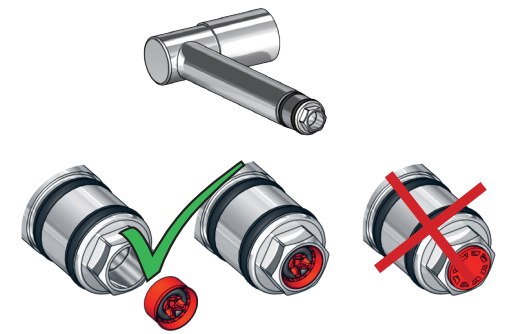

VOLA 080, 080D, 080DK, 080K, 080W

Fitting instruction
Montageanleitung
Monteringsvejledning
Monteringsvægledning
Montage hanleiding
Manuel de montage

Data	Bar:	1	2	3	4	5
081/081K	(l/min)	8	12	14	17	19
	(Gal/min)	2.1	3.2	3.7	4.5	5.0
081D	(l/min)	14	20	25	29	32
	(Gal/min)	3.7	5.3	6.6	7.7	8.5
080W	(l/min)	23	33	40	46	52
	(Gal/min)	6.1	8.6	11	12	14
Max. 65°C. 150°F						

VR161:

VR161K: 7 l/min - 1.8 Gal/min

VR161D: 9 l/min - 2.5 Gal/min

VR161F: 14 l/min - 3.7 Gal/min

VR161K

VR161D

VR161F

080W: Min. flow: 14 l/min - 3.7 Gal/min.