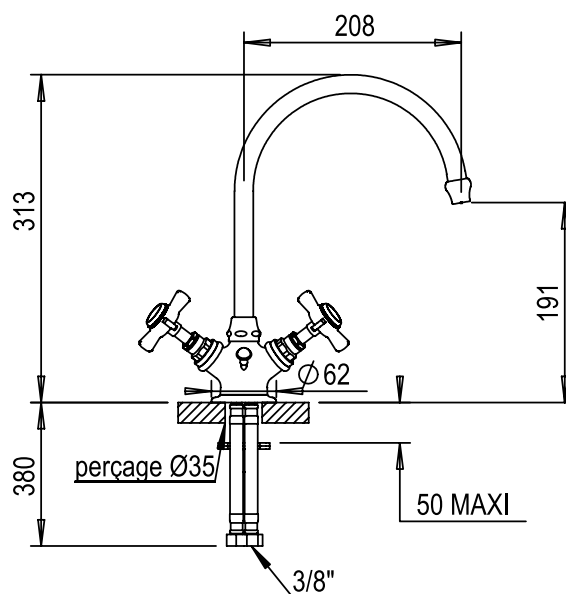

Réf. 28.133

Mélangeur évier monotrou

CARACTÉRISTIQUES

Mélangeur évier monotrou
sans vidage avec raccords flexibles

*Mono kitchen mixer
no waste with flexible hoses*

16 ACC LY 712

FINITIONS USUELLES

FINITIONS DÉCORATIONS