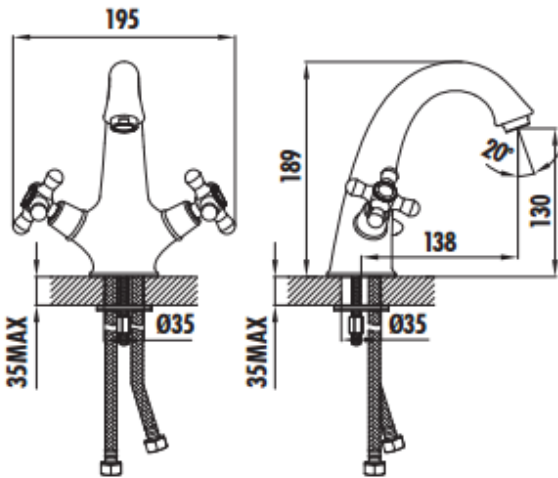

TEKNİK ÇİZİM

ÖZELLİKLER

Creavit önceden haber vermeksizin, ürünlerde ve teknik detaylarda değişiklik yapma hakkını saklı tutar. Renkler gerçekte olduğundan farklı görünebilir.

Kalite Yönetim Sistemi

Müşteri Memnuniyeti Belgesi

Çevre Yönetim Sistemi

İş Sağlığı ve Güvenliği Yönetim Sistemi

LGA

Alman Standartlarına Uygunluk Belgesi

kiwa

Hollanda Standartlarına Uygunluk Belgesi

GOST - R

Rusya Standartlarına Uygunluk Belgesi

UkrSEPRO

Ukrayna Standartlarına Uygunluk Belgesi

İsrail Standartlarına Uygunluk Belgesi

Nijerya Standartlarına Uygunluk Belgesi

Türk Standartlarına Uygunluk Belgesi