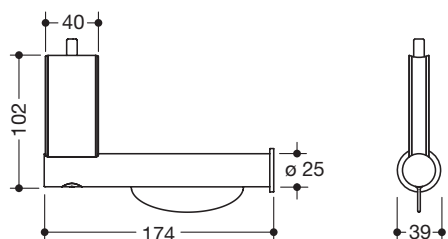

Abmessungen in mm

Oberfläche

Alternative Oberflächen

Die Farbe AY läuft zum 31.03.2023 aus

Technische Änderungen vorbehalten, 28.03.2022

HEWI Heinrich Wilke GmbH
Postfach 1260
D-34442 Bad Arolsen

Telefon: +49 5691 82-0
Telefax: +49 5691 82-319

info@hewi.de
www.hewi.com