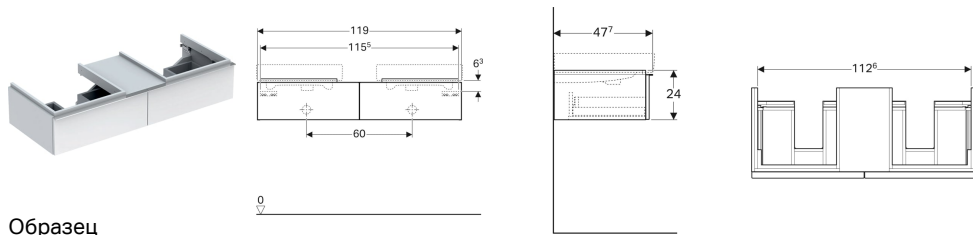

Шкафчик для двух раковин Geberit iCon, с двумя выдвижными ящиками и полкой

Образец

Характеристики

- Подвесной
- С двумя выдвижными ящиками
- Ручка для открывания
- Выдвижной ящик с самовтягивающимся механизмом

- С защитой от конденсата
- Поставляется в собранном состоянии

Технические характеристики

Материал | Влагостойкое трехслойная ДСП

Объем поставки

- Шкафчик для раковины
- Крепеж

Арт. №	Цвет / поверхность	В	Ширина раковина	Н	Т	
840320000	Белый / Высокоглянцевое покрытие	119 см	50 см	24 см	47.7 см	Снятый с производства