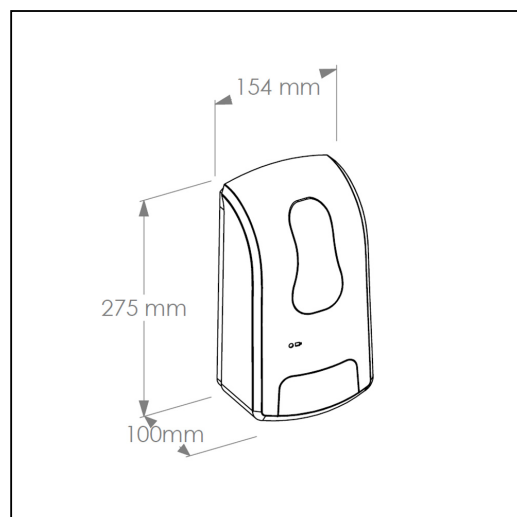

Bezdotkowy automatyczny dozownik mydła w płynie MERIDA ONE, pojemno zbiornika 1000 ml, tworzywo ABS, biały

symbol: DEB101

- dozownik nalewany, pojemno zbiornika 1000 ml
- mydło uzupełniane z kanistra
- uruchamiany bezdotkowo czujnikiem zbliżeniowym
- dozownik wyposażony jest w unikalny system programowania wielkości dozy podawanego mydła
- użytkownik ma możliwość zaprogramowania następujących wielkości dozy: 0,2 ml, 0,8 ml lub 1,3 ml
- dozownik należy zamontować w odległości min. 130 mm od powierzchni blatu lub umywalki
- diodowy wskaźnik: zielony - gotowo do pracy, czerwony - wymieni baterie
- zasilany 4 bateriami R14 (baterie nie załączone) lub zasilaczem sieciowym
- zasilacz kupowany osobno
- wykonany z tworzywa ABS
- dostępny w kolorze białym
- zamykany na kluczyk

Pasujce mydła

M2B, M2C, M2N, M2R, M3T, M3ZA, M3Z, M3X, M4A, M4, M8A, M8, M5, M6A, M6, M7L, M7S, M7B

Parametry

wysoko	27,5 cm
szeroko	15,4 cm
głęboko	10 cm