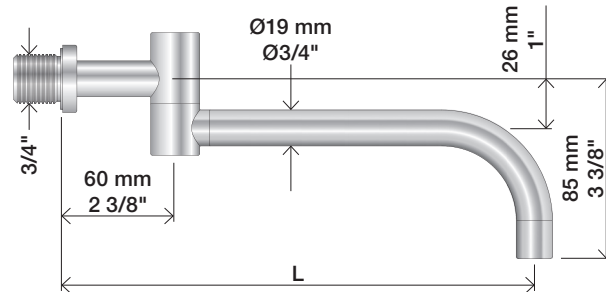

www.vola.com

010, 020

010C, 020C

030

040

040D

	L (mm)	L (Inch)
010(C)/100	100	4"
010(C)/130	130	5"
010(C)/160	160	6"
020(C)/200	200	7 3/4"
020(C)/225	225	8 3/4"
020(C)/260	260	10 1/4"
020(C)/300	300	11 3/4"

	L (mm)	L (Inch)
030/200	200	7 3/4"
030/250	250	9 3/4"
030/300	300	11 3/4"
030/350	350	13 3/4"

	L (mm)	L (Inch)
040	185	7 3/4"
040D	200	7 3/4"
040D/250	250	9 3/4"
040D/300	300	11 3/4"

1

010, 010C, 020, 020C, 030, 040, 040D

VR1024 - Ø24

2.0 mm

1/2"

Extension
Verlängerung

Forlængerdele
Förlängning

Verlængstukken
Modification

T Min. 3 mm
Max. 65 mm

Y Min. 48 mm
Max. 110 mm

T	Y	VR2019 (Ø19) VR2119 (Ø24)
3 - 15 mm	110 - 98 mm	Std.
15 - 25 mm	98 - 88 mm	+10
25 - 35 mm	88 - 78 mm	+20
35 - 45 mm	78 - 68 mm	+30
45 - 55 mm	68 - 58 mm	+40
55 - 65 mm	58 - 48 mm	+50

VR2019+/VR2219+