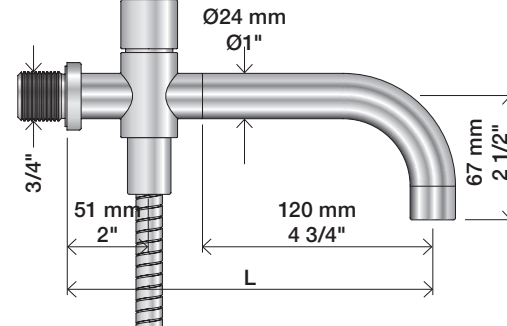

www.vola.com

010, 020

010C, 020C

030

040

040D

	L (mm)	L (Inch)
010(C)/100	100	4"
010(C)/130	130	5"
010(C)/160	160	6"
020(C)/200	200	7 3/4"
020(C)/225	225	8 3/4"
020(C)/260	260	10 1/4"
020(C)/300	300	11 3/4"

	L (mm)	L (Inch)
030/200	200	7 3/4"
030/250	250	9 3/4"
030/300	300	11 3/4"
030/350	350	13 3/4"

	L (mm)	L (Inch)
040	185	7 3/4"
040D	200	7 3/4"
040D/250	250	9 3/4"
040D/300	300	11 3/4"

1

010, 010C, 020, 020C, 030, 040, 040D

VR1024 - Ø24

2.0 mm

1/2"

Extension
Verlängerung

Forlængerdele
Förlängning

Verlængstukken
Modification

T Min. 3 mm
Max. 65 mm

Y Min. 48 mm
Max. 110 mm

T	Y	VR2019 (Ø19) VR2119 (Ø24)
3 - 15 mm	110 - 98 mm	Std.
15 - 25 mm	98 - 88 mm	+10
25 - 35 mm	88 - 78 mm	+20
35 - 45 mm	78 - 68 mm	+30
45 - 55 mm	68 - 58 mm	+40
55 - 65 mm	58 - 48 mm	+50

VR2019+/VR2219+