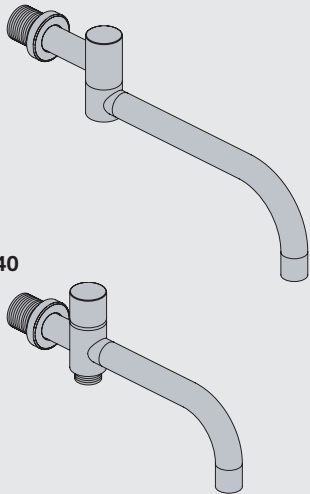

VOLA 010, 020, 030, 040
VOLA 010C, 020C, 040D

Fitting instruction
 Montageanleitung
 Monteringsvejledning
 Monteringsvægledning
 Montage hanleiding
 Manuel de montage

010, 020

010C, 020C

030

040

040D

www.vola.com

www.vola.com

010, 020

010C, 020C

030

040

040D

	L (mm)	L (Inch)
010(C)/100	100	4"
010(C)/130	130	5"
010(C)/160	160	6"
020(C)/200	200	7 3/4"
020(C)/225	225	8 3/4"
020(C)/260	260	10 1/4"
020(C)/300	300	11 3/4"

VR1020

12 mm

2

3

Ø19: 010, 020, 030, 040

VR1019 - Ø19

2.0 mm

Ø24: 010C, 020C, 040D

T	Y	VR2019 (Ø19) VR2119 (Ø24)
3 - 15 mm	110 - 98 mm	Std.
15 - 25 mm	98 - 88 mm	+10
25 - 35 mm	88 - 78 mm	+20
35 - 45 mm	78 - 68 mm	+30
45 - 55 mm	68 - 58 mm	+40
55 - 65 mm	58 - 48 mm	+50

VR2019+/VR2219+