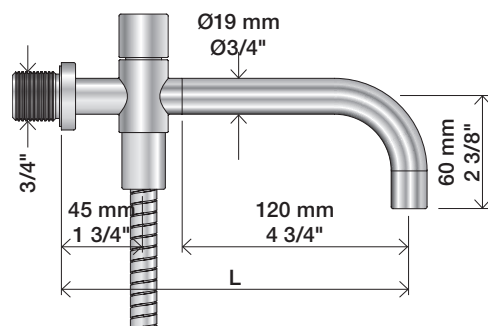

www.vola.com

010, 020

010C, 020C

030

040

040D

	L (mm)	L (Inch)
010(C)/100	100	4"
010(C)/130	130	5"
010(C)/160	160	6"
020(C)/200	200	7 3/4"
020(C)/225	225	8 3/4"
020(C)/260	260	10 1/4"
020(C)/300	300	11 3/4"

	L (mm)	L (Inch)
030/200	200	7 3/4"
030/250	250	9 3/4"
030/300	300	11 3/4"
030/350	350	13 3/4"

	L (mm)	L (Inch)
040	185	7 3/4"
040D	200	7 3/4"
040D/250	250	9 3/4"
040D/300	300	11 3/4"

1

010, 010C, 020, 020C, 030, 040, 040D

VR1024 - Ø24

2.0 mm

1/2"

Extension
Verlängerung

Forlængerdele
Förlängning

Verlængstukken
Modification

T Min. 3 mm
Max. 65 mm

Y Min. 48 mm
Max. 110 mm

T	Y	VR2019 (Ø19) VR2119 (Ø24)
3 - 15 mm	110 - 98 mm	Std.
15 - 25 mm	98 - 88 mm	+10
25 - 35 mm	88 - 78 mm	+20
35 - 45 mm	78 - 68 mm	+30
45 - 55 mm	68 - 58 mm	+40
55 - 65 mm	58 - 48 mm	+50

VR2019+/VR2219+