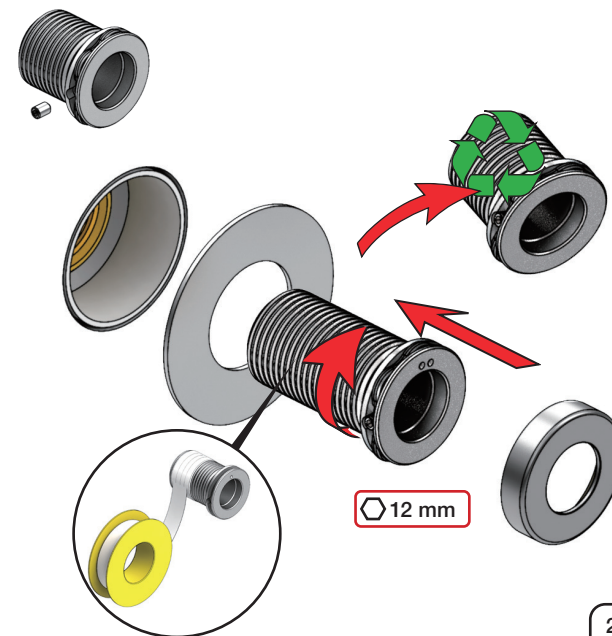

VR1020

12 mm

2

3

Ø19: 010, 020, 030, 040

VR1019 - Ø19

2.0 mm

Ø24: 010C, 020C, 040D

VR1024 - Ø24

2.0 mm

1/2"

Extension
Verlängerung

Forlængerdele
Förlängning

Verlængstukken
Modification

T Min. 3 mm
Max. 65 mm

Y Min. 48 mm
Max. 110 mm

T	Y	VR2019 (Ø19) VR2119 (Ø24)
3 - 15 mm	110 - 98 mm	Std.
15 - 25 mm	98 - 88 mm	+10
25 - 35 mm	88 - 78 mm	+20
35 - 45 mm	78 - 68 mm	+30
45 - 55 mm	68 - 58 mm	+40
55 - 65 mm	58 - 48 mm	+50

VR2019+/VR2219+