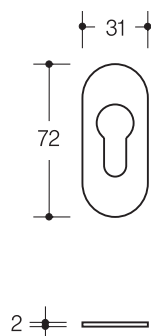

**Rosettenfußscheibe 316PBESF**  
für Schutzrosetten 316PBES,  
aus Stahl mit mattem Polyamidring,  
2 mm dick,  
Lochung: PZ,  
Lieferung ohne Schrauben.

#### Abmessungen in mm