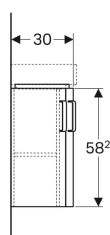

Цели применения

- Для углового монтажа

Характеристики

- Подвесной
- С двумя дверцами
- Ручка для открывания
- Дверь с демпфирующим механизмом

- С одной стационарной полкой
- С защитой от конденсата
- Возможно оснащение ножками
- Фронтальная часть из МДФ
- Поставляется в собранном состоянии

Технические характеристики

Материал | Влагостойкое трехслойная ДСП

Объем поставки

- Крепеж

Арт. №	Цвет / поверхность	В	Ширина раковина	Н	Т
862132000	Корпус: белый / лакированный матовый Фронтальная часть: белая / блестящая лакированная	42.5 см	45 см	60.4 см	33 см
862133000	Корпус: светло-серый / лакированный матовый Фронтальная часть: светло-серая / блестящая лакированная	42.5 см	45 см	60.4 см	33 см

Принадлежности

- Комплект ножек Geberit
- Магнитный кронштейн Geberit
- Розеточный модуль Geberit