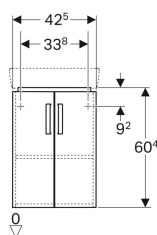

Цели применения

- Для углового монтажа

Характеристики

- Подвесной
- С двумя дверцами
- Ручка для открывания
- Дверь с демпфирующим механизмом

- С одной стационарной полкой
- С защитой от конденсата
- Возможно оснащение ножками
- Фронтальная часть из МДФ
- Поставляется в собранном состоянии

Технические характеристики

Материал | Влагостойкое трехслойная ДСП

Объем поставки

- Крепеж

Арт. №	Цвет / поверхность	В	Ширина раковина	Н	Т
862132000	Корпус: белый / лакированный матовый Фронтальная часть: белая / блестящая лакированная	42.5 см	45 см	60.4 см	33 см
862133000	Корпус: светло-серый / лакированный матовый Фронтальная часть: светло-серая / блестящая лакированная	42.5 см	45 см	60.4 см	33 см

Принадлежности

- Комплект ножек Geberit
- Магнитный кронштейн Geberit
- Розеточный модуль Geberit