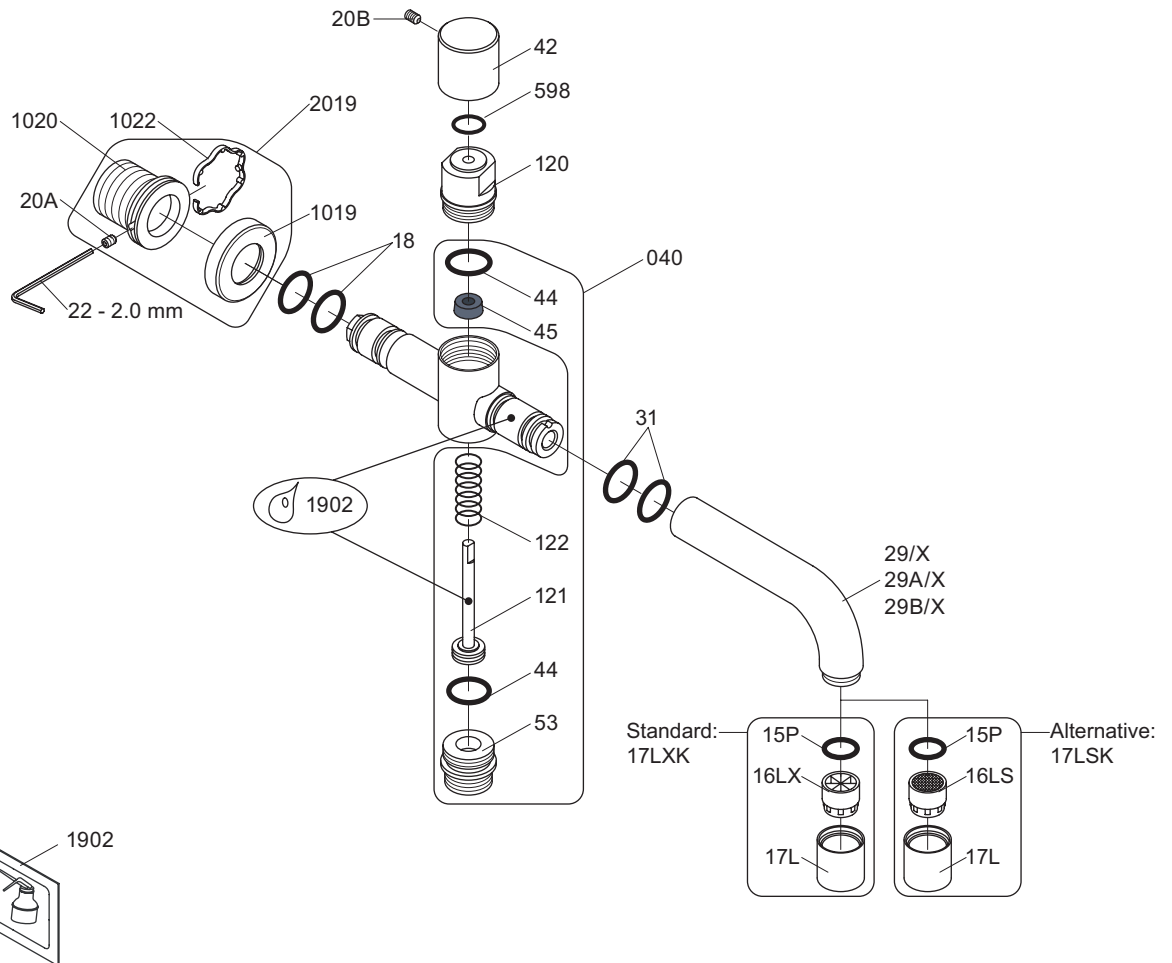

VR040:	VR22, 2xVR44, VR45, VR53, VR121, VR122, VR1902	} Compatibility OK: } Rev: 0/1/2/3/4/5
VR17LXK:	VR15P, VR16LX, VR17L	
VR17LSK:	VR15P, VR16LS, VR17L	
VR1020K:	VR20A, VR22, VR1020, VR1022	
VR2019:	VR20A, VR22, VR1019, VR1020, VR1022	

vola
Lunavej 2
DK-8700 Horsens
Tlf : + 45 7023 5500
sales@vola.com
www.vola.com

VOLA 040

185/235/285

Date
Apr. 21

Rev.
5

Sheet
SB 13