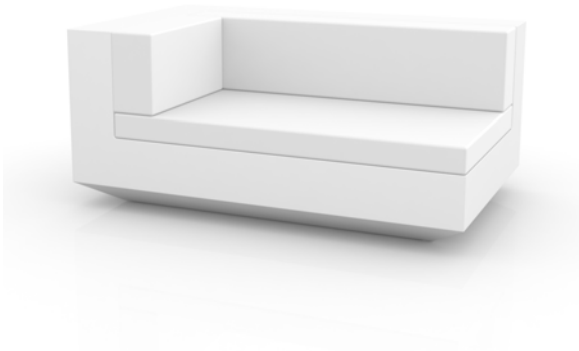

CREVIN

KINNASAND

Plug type available Tipo de enchufe disponible

Продажа дизайнерской мебели, света и аксессуаров по всей России

8 (800) 500-70-36  
hello@barcelonadesign.ru  
www.barcelonadesign.ru

VELA SOFA MOD.DERECHO CHAISERLONGUE (colchone