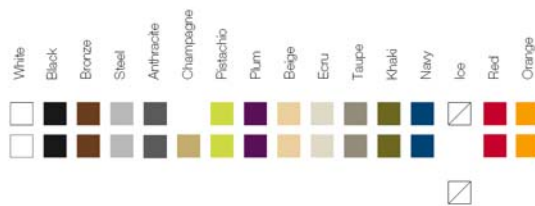

Продажа дизайнерской мебели, света и аксессуаров по всей России

8 (800) 500-70-36
hello@barcelonadesign.ru
www.barcelonadesign.ru

VELA SOFA MODULO CHAISERLONGE (colchoneta inclui)

DESCRIPTION DESCRIPTION

Made of polyethylene resin by rotational moulding. 100% Recyclable. Item suitable for indoor and outdoor use. Available in different finishes.

Fabricado con resina de polietileno mediante moldeo rotacional con doble pared 100% Reciclable. Apto para exterior e interior. Disponible en varios acabados.

WEIGHT PESO 37 Kg.

INCLUDES INCLUYE

Finished RGB Led: Remote control for light colour changes. Outdoor padding (thickness 4"). Non-slip resistant.

Acabado LED RGB: Mando a distancia para cambiar el color de la luz. Acolchado para exterior (grosor 10 cm). Tacos antideslizantes.

OPTIONS OPCIONES

Transparent cord with switch for indoor use (under request).

Posibilidad de cable transparente e interruptor solo para interior.

REFERENCE* REFERENCIA*

54028	54028F	54028W	54028L	54028C
54028Y				

ReferenceX, for example 0000A ReferenciaX, ejemplo 0000A.

* A: Basic R: Autorriego/ Self-Watering F: Lacado / Lacquered W: Luz / Light L: Led RGB D: Led RGB DMX Y: Led RGB Batería / Battery B: Full White G: Glass

FINISHES ACABADOS

COLOURS COLORES

BASIC

LACQUERED / LACADO

LIGHT / LUZ, LED RGB,
LED RGB DMX, LED BATTERY BATERÍA

TEJIDOS. TISSUS

NÁUTICA. NAUTIC

SILVERTEX.

CREVIN

KINNASAND

Plug type available Tipo de enchufe disponible