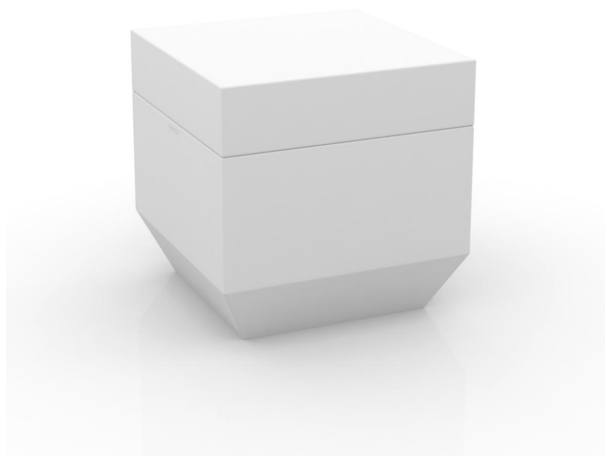

Продажа дизайнерской мебели,
света и аксессуаров
по всей России

8 (800) 500-70-36
hello@barcelonadesign.ru
www.barcelonadesign.ru

VELA PUFF-CHAISELONGUE (colchoneta incluida)

DESCRIPTION DESCRIPTION

Made in resin of polyethylene by rotational moulding. 100% Recyclable. Item suitable for indoor and outdoor use. Available with different finishes.

Fabricado en resina de polietileno mediante moldeo rotacional con doble pared 100% Reciclable. Apto para exterior e interior. Disponible en varios acabados.

WEIGHT PESO

INCLUDE INCLUYE

Finished RGB LED: Colour changes of remote control. Outdoor cushions (thick 4"). Non-slipping feet.

Acabado LED RGB: Mando a distancia para cambio de color de la luz. Acolchado para exterior (grosor 10 cm). Tacos antideslizantes.

OPTIONS OPCIONES

Finished Light: Possibility of transparent cable and switch only for indoor.

Acabado Luz: Posibilidad de cable transparente e interruptor solo para interior.

REFERENCE* REFERENCIA*

54069 54069F 54069W 54069L 54069D
54069Y

ReferenceX, for example 0000A ReferenciaX, ejemplo 0000A.

* A: BASIC R: AUTORRIEGO F: LACADO W:LUZ L:LEDS B: FULL WHITE G: GLASS