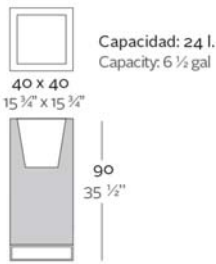

VELA High Cube 40
VELA Cubo Alto 40