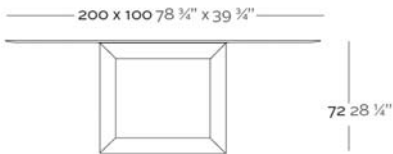

Продажа дизайнерской мебели,
света и аксессуаров
по всей России

8 (800) 500-70-36
hello@barcelonadesign.ru
www.barcelonadesign.ru

VELA MESA 200

DESCRIPTION DESCRIPTION

Made of polyethylene resin by rotational moulding. 100% Recyclable. Item suitable for indoor and outdoor use. Available in different finishes.

Fabricado con resina de polietileno mediante moldeo rotacional con doble pared 100% Reciclable. Apto para exterior e interior. Disponible en varios acabados.

WEIGHT PESO 64 Kg.

INCLUDES INCLUYE

Finished RGB Led: Remote control for light colour changes. Non-slip resistant.

Acabado LED RGB: Mando a distancia para cambiar el color de la luz. Tacos antideslizantes.

OPTIONS OPCIONES

Transparent cord with switch for indoor use (under request).

Posibilidad de cable transparente e interruptor solo para interior.

REFERENCE*

REFERENCIA*

54050	54050F	54050W	54050L	54050B
54050FB	54050WB	54050LB	54050G	54050F
54050WG	54050LG	54050A	54050AF	54050A
54050AL	54050D	54050Y	54050DB	54050Y
54050DG	54050YG	54050AD	54050AY	

ReferenceX, for example 0000A ReferenciaX, ejemplo 0000A.

* A: Basic R: Autorriego/ Self-Watering F: Lacado / Lacquered W: Luz / Light L: Led RGB D: Led RGB DMX Y: Led RGB Bateria / Battery B: Full White G: Glass

VELA Table
VELA Mesa