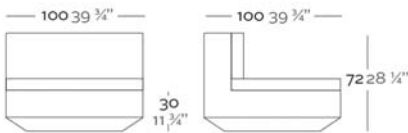

REFERENCE* REFERENCIA*

54026	54026F	54026W	54026L	54026D
54026Y				

VELA Sectional Sofa Armless
VELA Sofá módulo Central

ReferenceX, for example 0000A ReferenciaX, ejemplo 0000A.

* A: Basic R: Autorriego/ Self-Watering F: Lacado / Lacquered W: Luz / Light L: Led RGB D: Led RGB DMX Y: Led RGB Batería / Battery B: Full White G: Glass

FINISHES ACABADOS

COLOURS COLORES

BASIC

LACQUERED / LACADO

LIGHT / LUZ, LED RGB,
LED RGB DMX, LED BATTERY BATERIA