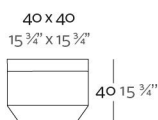

VELA Chill Ottoman 40
VELA Chill Puff 40