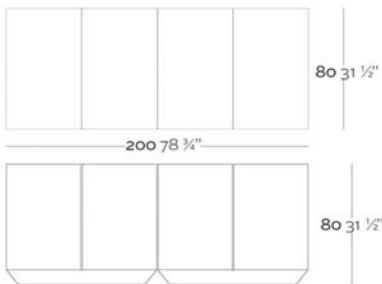

Integrated Ice-Bucket. Dimensions: 59" x 18½" x ½ cm  
Cubitera Integrada: 150 x 47 x 1,2 cm

Shelves Dimensions: 59" x 18½" x ½ cm  
Dimensiones de los estantes : 150 x 47 x 1,2 cm

VELA CateringBar  
VELA Barra Catering

FABRIC TEJIDOS

BATYLINE - Canopy / Pérgola Vela

Продажа дизайнерской мебели, света и аксессуаров по всей России

8 (800) 500-70-36  
hello@barcelonadesign.ru  
www.barcelonadesign.ru

VELA BARRA CATERING

Shelves Dimensions: 59" x 18 1/2" x 1/2 cm  
Dimensiones de los estantes : 150 x 47 x 1,2 cm