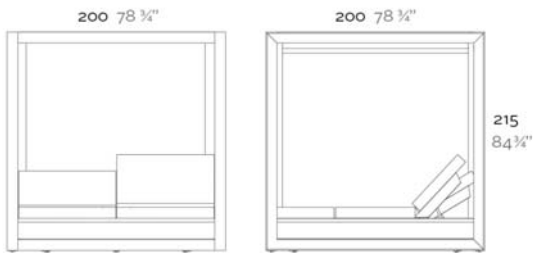

VELA Canopy Daybed (daybed no included)
VELA Pérgola Daybed (daybed no incluido)

REFERENCE*

REFERENCIA*

54115F

54115

ReferenceX, for example 0000A ReferenciaX, ejemplo 0000A.

* A: Basic R: Autorriego/ Self-Watering F: Lacado / Lacquered W: Luz / Light L: Led RGB D: Led RGB DMX Y: Led RGB Batería / Battery B: Full White G: Glass

FINISHES ACABADOS

STRUCTURE COLORS / COLORES ESTRUCTURA

- ☐ STEEL / ACERO
- ☐ SILVER / PLATA
- ☐ LACQUERED WHITE / BLANCO LACADO

- White
- Black
- Bronze
- Steel
- Antirracita
- Champagne
- Pistachio
- Plum
- Beige
- Ecrú
- Taupe
- Khaki
- Navy
- Red
- Orange

FABRIC TEJIDOS

BATYLINE - Canopy / Pérgola Vela