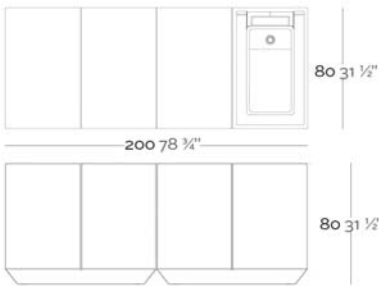

Integrated Ice-Bucket. Dimensions: 59" x 18½" x ½ cm  
Cubitera Integrada: 150 x 47 x 1,2 cm

Shelves Dimensions: 59" x 18½" x ½ cm  
Dimensiones de los estantes : 150 x 47 x 1,2 cm

VELA CateringBar  
VELA Barra Catering