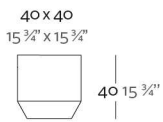

Продажа дизайнерской мебели,
света и аксессуаров
по всей России

8 (800) 500-70-36
hello@barcelonadesign.ru
www.barcelonadesign.ru

VELA LAMPARA CUBO CHILL

DESCRIPTION DESCRIPTION

Made in resin of polyethylene by rotational moulding. 100% Recyclable. Item suitable for indoor and outdoor use. Available with different finishes.

Fabricado en resina de polietileno mediante moldeo rotacional con doble pared. 100% Reciclable. Apto para exterior e interior. Disponible en varios acabados.

WEIGHT PESO

INCLUDE INCLUYE

Finished RGB LED: Colour changes of remote control. Non-slipping feet.

Acabado LED RGB: Mando a distancia para cambio de color de la luz. Tacos antideslizantes.

OPTIONS OPCIONES

Finished Light: Possibility of transparent cable and switch only for indoor.

Acabado Luz: Posibilidad de cable transparente e interruptor solo para interior.

REFERENCE*

REFERENCIA*

54072W

54072L

54072D

54072Y

VELA Chill Lamp
VELA Chill Lámpara