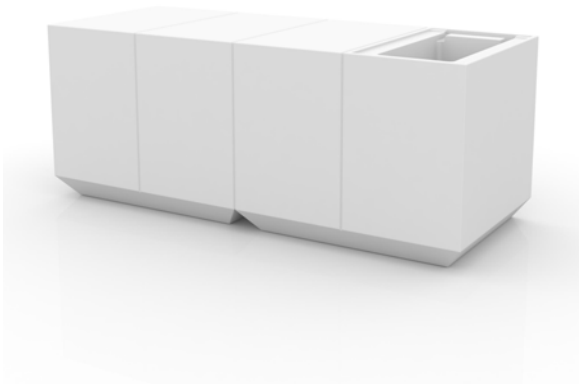

Integrated Ice-Bucket. Dimensions: 59" x 18½" x ½ cm  
Cubitera Integrada: 150 x 47 x 1,2 cm

Shelves Dimensions: 59" x 18½" x ½ cm  
Dimensiones de los estantes : 150 x 47 x 1,2 cm

VELA CateringBar  
VELA Barra Catering