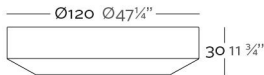

Продажа дизайнерской мебели, света и аксессуаров по всей России

8 (800) 500-70-36
hello@barcelonadesign.ru
www.barcelonadesign.ru

VELA MESA SOFA Ø 120

DESCRIPTION DESCRIPTION

Made in resin of polyethylene by rotational moulding. 100% Recyclable. Item suitable for indoor and outdoor use. Available with different finishes.

Fabricado en resina de polietileno mediante moldeo rotacional con doble pared 100% Reciclable. Apto para exterior e interior. Disponible en varios acabados.

WEIGHT PESO 20 Kg.

INCLUDE INCLUYE

Finished RGB LED: Colour changes of remote control. Non-slipping feet.

Acabado LED RGB: Mando a distancia para cambio de color de la luz. Tacos antideslizantes.

OPTIONS OPCIONES

Finished Light: Possibility of transparent cable and switch only for indoor. Cover table in polyethylene or glass.

Acabado Luz: Posibilidad de cable transparente e interruptor solo para interior. Cubre mesa de polietileno o cristal templado de seguridad.

REFERENCE* REFERENCIA*

54031	54031F	54031W	54031L	54031C
54031P	54031D	54031Y		

ReferenceX, for example 0000A ReferenciaX, ejemplo 0000A.

* A: BASIC R: AUTORRIEGO F: LACADO W:LUZ L: LEDS B: FULL WHITE G: GLASS

VELA Chill Table Ø120
VELA Chill Mesa Ø120