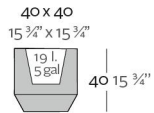

VELA Chill Planter
VELA Chill Maceta