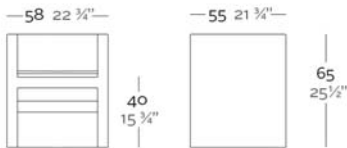

REFERENCE* REFERENCIA*

54052 54052F 54052C 54052CO

VELA Armchair
VELA Silla

ReferenceX, for example 0000A ReferenciaX, ejemplo 0000A.

* A: Basic R: Autorriego/ Self-Watering F: Lacado / Lacquered W: Luz / Light L: Led RGB D: Led RGB DMX Y: Led RGB Batería / Battery B: Full White G: Glass

FINISHES ACABADOS

COLOURS COLORES
BASIC
LACQUERED / LACADO