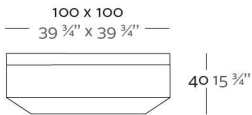

VELA Chill Ottoman 100
VELA Chill Puff 100