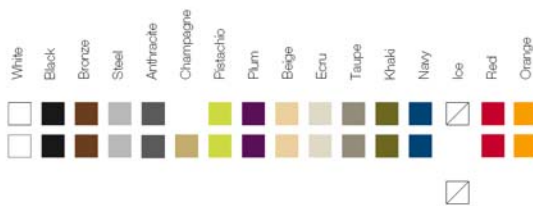

ReferenceX, for example 0000A ReferenciaX, ejemplo 0000A.

\* A: Basic R: Autorriego/ Self-Watering F: Lacado / Lacquered W: Luz / Light L: Led RGB D: Led RGB DMX Y: Led RGB Batería / Battery B: Full White G: Glass

FINISHES ACABADOS

COLOURS COLORES

BASIC

LACQUERED / LACADO

LIGHT / LUZ, LED RGB,  
LED RGB DMX, LED BATTERY BATERÍA

TEJIDOS. TISSUS

NÁUTICA. NAUTIC

SILVERTEX.