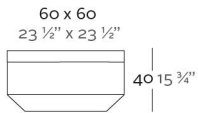

VELA Chill Ottoman 60
VELA Chill Puff 60