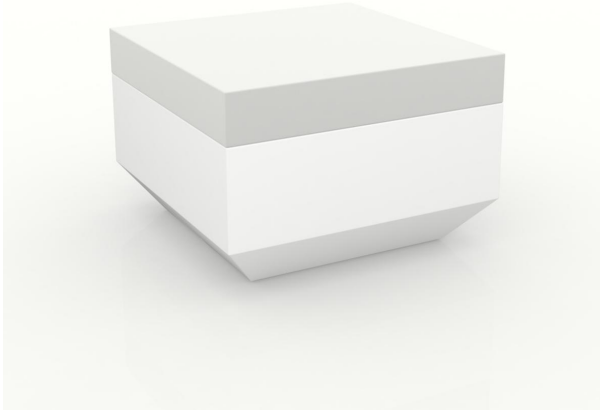

Продажа дизайнерской мебели, света и аксессуаров по всей России

8 (800) 500-70-36
hello@barcelonadesign.ru
www.barcelonadesign.ru

VELA PUFF-CHAISELONGUE (colchoneta incluida)

DESCRIPTION DESCRIPTION

Made in resin of polyethylene by rotational moulding. 100% Recyclable. Item suitable for indoor and outdoor use. Available with different finishes.

Fabricado en resina de polietileno mediante moldeo rotacional con doble pared 100% Reciclable. Apto para exterior e interior. Disponible en varios acabados.

WEIGHT PESO

INCLUDE INCLUYE

Finished RGB LED: Colour changes of remote control. Outdoor cushions (thick 4"). Non-slipping feet.

Acabado LED RGB: Mando a distancia para cambio de color de la luz. Acolchado para exterior (grosor 10 cm). Tacos antideslizantes.

OPTIONS OPCIONES

Finished Light: Possibility of transparent cable and switch only for indoor.

Acabado Luz: Posibilidad de cable transparente e interruptor solo para interior.

REFERENCE* REFERENCIA*

54070 54070F 54070W 54070L 54070D
54070Y

ReferenceX, for example 0000A ReferenciaX, ejemplo 0000A.

* A: BASIC R: AUTORRIEGO F: LACADO W:LUZ L:LEDS B: FULL WHITE G: GLASS