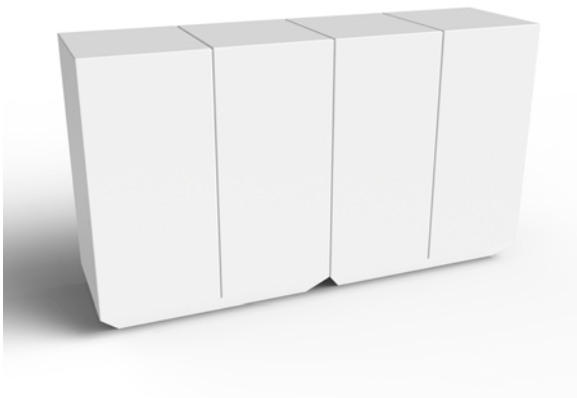

GLASS

FULL WHITE Solid Surface / Superficie Sólida

INOX Bar Barras

Plug type available Tipo de enchufe disponible

Продажа дизайнерской мебели, света и аксессуаров по всей России

8 (800) 500-70-36  
hello@barcelonadesign.ru  
www.barcelonadesign.ru VELA BARRA