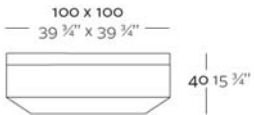

Продажа дизайнерской мебели, света и аксессуаров по всей России

8 (800) 500-70-36
hello@barcelonadesign.ru
www.barcelonadesign.ru

VELA PUFF-CHAISELONGUE (colchoneta incluida)

DESCRIPTION DESCRIPTION

Made of polyethylene resin by rotational moulding. 100% Recyclable. Item suitable for indoor and outdoor use. Available in different finishes.

Fabricado con resina de polietileno mediante moldeo rotacional con doble pared 100% Reciclable. Apto para exterior e interior. Disponible en varios acabados.

WEIGHT PESO 20 Kg.

INCLUDES INCLUYE

Finished RGB Led: Remote control for light colour changes. Outdoor padding (thickness 4"). Non-slip resistant.

Acabado LED RGB: Mando a distancia para cambiar el color de la luz. Acolchado para exterior (grosor 10 cm). Tacos antideslizantes.

OPTIONS OPCIONES

Transparent cord with switch for indoor use (under request).

Posibilidad de cable transparente e interruptor solo para interior.

REFERENCE* REFERENCIA*

54032	54032F	54032W	54032L	54032D
54032Y				

ReferenceX, for example 0000A ReferenciaX, ejemplo 0000A.

* A: Basic R: Autorriego/ Self-Watering F: Lacado / Lacquered W: Luz / Light L: Led RGB D: Led RGB DMX Y: Led RGB Bateria / Battery B: Full White G: Glass

VELA Chill Ottoman 100
VELA Chill Puff 100

FINISHES ACABADOS

COLOURS COLORES

BASIC

LACQUERED / LACADO

LIGHT / LUZ, LED RGB,
LED RGB DMX, LED BATTERY BATERIA

TEJIDOS. TISSUS

NÁUTICA. NAUTIC

SILVERTEX.

CREVIN

KINNASAND