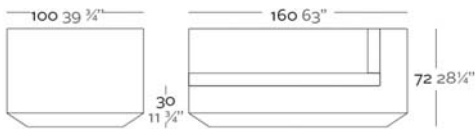

REFERENCE* REFERENCIA*

54079 54079F 54079W 54079L 54079D
54079Y

VELA Sectional Sofa Chaiselongue Left
VELA Sofá módulo Izquierdo Chaiselongue

ReferenceX, for example 0000A ReferenciaX, ejemplo 0000A.

* A: Basic R: Autorriego/ Self-Watering F: Lacado / Lacquered W: Luz / Light L: Led RGB D: Led RGB DMX Y: Led RGB Batería / Battery B: Full White G: Glass

FINISHES ACABADOS

COLOURS COLORES

BASIC

LACQUERED / LACADO

LIGHT / LUZ, LED RGB,
LED RGB DMX, LED BATTERY BATERÍA