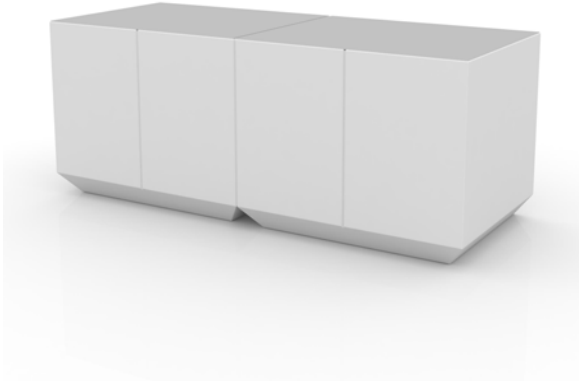

FABRIC TEJIDOS

BATYLINE - Canopy / Pérgola Vela

Продажа дизайнерской мебели, света и аксессуаров по всей России

8 (800) 500-70-36  
hello@barcelonadesign.ru  
www.barcelonadesign.ru

VELA BARRA CATERING

Shelves Dimensions: 59" x 18 1/2" x 1/2 cm  
Dimensiones de los estantes : 150 x 47 x 1,2 cm