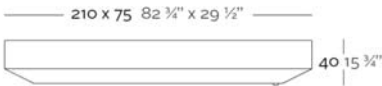

Продажа дизайнерской мебели, света и аксессуаров по всей России

8 (800) 500-70-36
hello@barcelonadesign.ru
www.barcelonadesign.ru

VELA TUMBONA (colchoneta incluida)

DESCRIPTION DESCRIPTION

Made of polyethylene resin by rotational moulding. 100% Recyclable. Item suitable for indoor and outdoor use. Available in different finishes.

Fabricado con resina de polietileno mediante moldeo rotacional con doble pared 100% Reciclable. Apto para exterior e interior. Disponible en varios acabados.

WEIGHT PESO 40 Kg.

INCLUDES INCLUYE

Finished RGB Led: Remote control for light colour changes. Outdoor padding (thickness 4"). Non-slip resistant. Wheels.

Acabado LED RGB: Mando a distancia para cambiar el color de la luz. Acolchado para exterior (grosor 1 cm). Ruedas.

OPTIONS OPCIONES

Transparent cord with switch for indoor use (under request).

Posibilidad de cable transparente e interruptor solo para interior.

REFERENCE* REFERENCIA*

54034	54034F	54034W	54034L	54034D
54034Y				

VELA Sun Chaise
VELA Tumbona

ReferenceX, for example 0000A ReferenciaX, ejemplo 0000A.

* A: Basic R: Autorriego/ Self-Watering F: Lacado / Lacquered W: Luz / Light L: Led RGB D: Led RGB DMX Y: Led RGB Batería / Battery B: Full White G: Glass

FINISHES ACABADOS

COLOURS COLORES

BASIC

LACQUERED / LACADO

LIGHT / LUZ, LED RGB,
LED RGB DMX, LED BATTERY BATERÍA