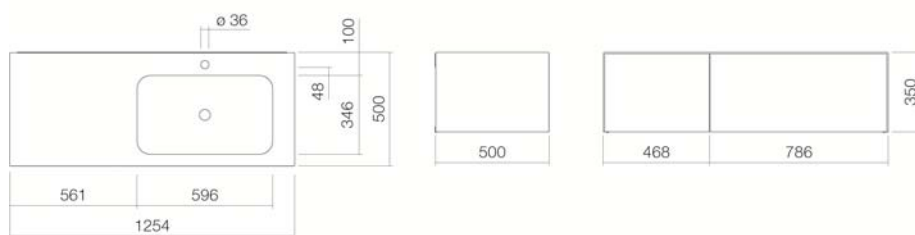

A[~]form

Scheda tecnica

Spazi lavabo

WP.Folio9

Numero di articolo: 5159814000

Design partner: busalt design

Caratteristica

Titolo di articolo
Numero di articolo
Colore standard
Varianti

WP.Folio9
5159814000
Bianco
-

Modello standard
Varianti
Dimensione
Materiale
Peso netto
Montaggio
Accessori

con foro per il rubinetto, senza troppo pieno
con troppo pieno
1258 x 500 x 350
Acciaio vetrificato / Vernice satinata
68,00 kg
per la connessione al muro
Separatore per cassette interne FU.H358.1, Separatore per cassette interne FU.H358.2, Scatola per fazzoletti FU.TI1, Scatola portaoggetti FU.BX1, Separatore per scatola portaoggetti FU.BX2, Ripiano per cosmetici FU.TB5
Punto di caduta ottimale ca. 130 – 165 mm dal centro del foro.

Indicazioni per la rubinetteria

Rubinetteria con erogazione perpendicolare alla bocca (angolo di direzione 90°) e con l'areatore anticalcare inserito garantisce una caduta ottimale dell'acqua nel bacino del lavabo.

Specifiche Testo

Spazio lavabo rettangolare, 1254 x 500 mm, altezza 350 mm, bacino rettangolare a destra, con foro per il rubinetto, senza troppo pieno, rivestimento vetrificato bianco che scorre sul lato, sottomobile senza impugnature a due cassette con apertura push to open completamente estraibili, superficie del mobile in vernice satinata opaca, bianca, compresi piletta di scarico con calotta vetrificato bianco, sifone salvaspazio e kit di fissaggio