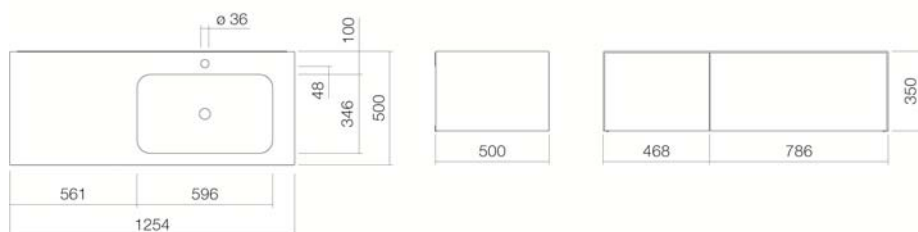

#### Kenmerken

Artikelomschrijving  
Artikelnummer  
Standaard kleur  
Speciale oppervlak

WP.Folio9  
5159814000  
Wit  
-

Uitvoering  
Uitvoeringsvarianten  
Afmetingen  
Materiaal  
Nettogewicht  
Montage  
Accessoires

met kraangat, zonder overloop  
met overloop  
1258 x 500 x 350  
Geglazuurd staal / Lak zijdemat  
68,00 kg  
voor de wandaansluiting  
Indeling voor binnenladen FU.H358.1, Indeling voor binnenladen FU.H358.2, Tissuebox FU.TI1, Ordeningsbox FU.BX1, Vakindeling voor ordeningsbox FU.BX2, Planchet voor cosmetische artikelen FU.TB5  
Optimaal neervalpunt ca. 130 – 165 mm vanaf midden kraangat.

#### Specificatie

Wastafelmeubel rechthoekig, 1254 × 500 mm, hoogte 350 mm, waskom rechthoekig rechts, met kraangat, zonder overloop, aan de zijkant rondom wastafelafdekking wit geglazuurd, onderkast greeploos met push-to open, twee volledige laden, meubeloppervlak lak zijdemat, wit, inclusief schachtventiel met rond, wit geglazuurde afdekkap, ruimtebesparende sifon en bevestigingsset