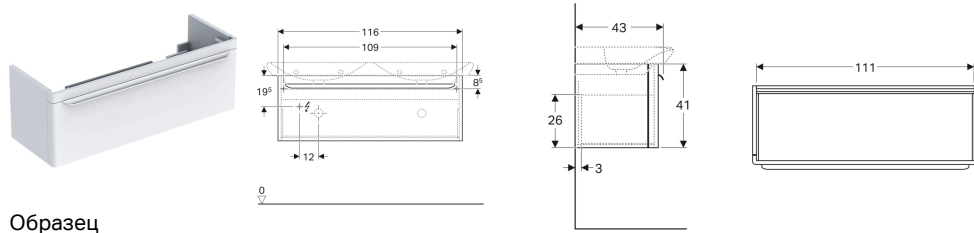

## Тумба для двойной раковины Geberit myDay, с одним выдвижным ящиком

### Характеристики

- Подвесной
- С выдвижным ящиком
- Ручка для открывания
- Выдвижной ящик с самовтягивающимся механизмом
- Выдвижной ящик с противоскользящим ковриком
- Выдвижной ящик со светодиодным светильником
- С защитой от конденсата
- Фронтальная часть из МДФ
- Поставляется в собранном состоянии

### Объем поставки

- Крепеж

| Арт. №    | Цвет / поверхность                         | В      | Ширина раковина | Н     | Т     | Потребляемая мощность | Световой поток |
|-----------|--|--------|-----------------|-------|-------|-----------------------|----------------|
| 824130000 | Белый / Высокоглянцевое покрытие           | 116 см | 130 см          | 41 см | 43 см | 5.25 Вт               | 395 лм         |
| 824131000 | Какао с молоком / Высокоглянцевое покрытие | 116 см | 130 см          | 41 см | 43 см | 5 Вт                  | 395 лм         |