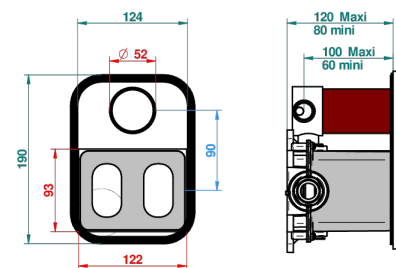

Boîte / Box Joint Plaque / Seal Plate Tube

60450

13/12/2017

ХАРАКТЕРИСТИКИ

- ASME : ASME A112.18.1-2011/CSA B125.1-11
- DVGW : DW-6512CQ0608

СТАНДАРТЫ

СВЯЗАННЫЕ ТОВАРНЫЕ ПОЗИЦИИ

- Ref. G00-5500AE Термостат THG 1/2" с коробкой для встраивания, восковым картриджем, запорным вентилем с двумя выходами, без ручек регулировки
- Ref. G00-5100G Стопорное кольцо для термостатического смесителя THG с комплектом креплений

ДОСТУПНЫЕ ВАРИАНТЫ ПОКРЫТИЙ

Blush PVD - H62
Graphite PVD - H64
Matt Umber PVD - H67
Matt blush PVD - H60
Matt graphite PVD - H65
Umber PVD - H66

Аранья (чёрный никель) - D24
Бронза - D01
Золото - F01
Матовая красная старинная медь - H07
Матовое золото - F07
Матовое светлое золото - F31

Матовый никель - C01
Матовый хром - C02
Никель - B01
Покрытие PVD бронза - F33
Покрытие PVD золотистый цвет - H52
Покрытие PVD латунь - H49

Покрытие PVD матовая бронза - F34
Покрытие PVD матовая латунь - H50
Покрытие PVD матовый золотистый - H53
Покрытие PVD матовый никель - H56
Покрытие PVD никель - H55
Розовое золото - F27

Сатинированное золото - F03
Сатинированный хром - C03
Светлое золото - F30
Серебро с родием - F18
Состаренный никель - H28
Старинное серебро - H03