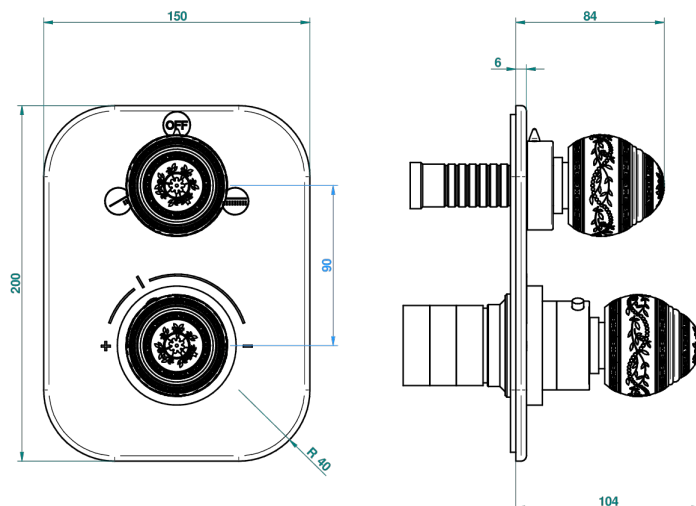

# MARQUISE ЧЕРНЫЙ С ЗОЛОТЫМ ДЕКОРОМ

THG<sup>®</sup>  
PARIS

A7F-5500BE

Ручка регулировки и маховик 2-канального переключателя для термостатического смесителя арт. 5500AE

3 pastilles inclus / 3 pads included