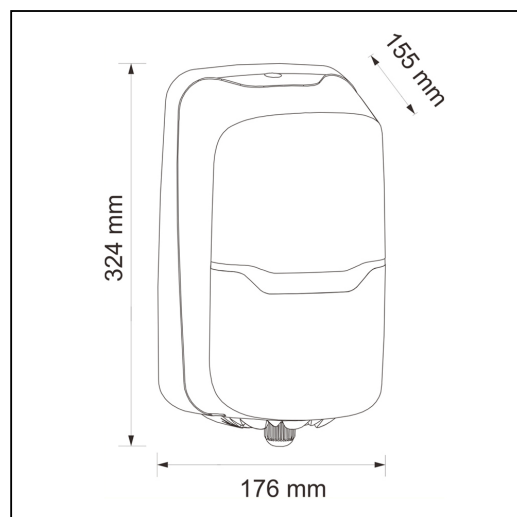

Pojemnik na papier toaletowy w listkach MERIDA HARMONY MINI za 50 zł netto przy zakupie 2 opakowa papieru MERIDA TOP CENTER PULL MINI PTB702 (24 x 100 m = 2 400 m, 12 000 listków)

symbol: PROMO607

Parametry

Pojemnik na papier toaletowy lub r czniki papierowe w rolach MERIDA HARMONY CENTER PULL, tworzywo, biały transparentny

symbol: BHB701

- podajnik przeznaczony na papier toaletowy w rolkach typu CENTER PULL lub na r czniki papierowe w rolach
- poziomnica ułatwiaj ca monta
- specjalna wkładka dozuj ca uniemo liwia wyci gni cie dłużej wst gi papieru
- zastosowanie wkładki pozwala na dozowanie papieru "listek po listku"
- papier zrywa si na perforacji, co ułatwia pobieranie papieru z podajnika, zmniejsza jego zu ycie oraz ilo odpadów
- dost pny w kolorze białym transparentnym
- wykonany z wysokiej jako ci tworzywa
- zamykany na kluczyk

Pasuj ce papiery toaletowe
POB701, PTB702

Pasuj ce r czniki
RTB201

Parametry

wysoko	32,4 cm
szeroko	17,6 cm
gł boko	15,5 cm

Papier toaletowy MERIDA TOP, biały, rednica 14 cm, długość 100 m, dwuwarstwowy, zgrzewka 12 szt.

PTB702

- 100% celulozy
- dwuwarstwowy, super biały
- długość 100 m
- 500 listków
- gramatura 2 x 16 g/m²
- gilza 4 cm
- opakowanie handlowe zawiera 12 rolek papieru

PARAMETRY TECHNICZNE

surowiec	100% celuloza
kolor	biały
biało	84 %
ilo warstw	2
długość wst gi	100 m
szerokość wst gi	13,2 cm
rednica	14 cm
rednica gilzy	4 cm
ilo listków w roli	500 szt.
gramatura	2 x 16 g/m ²
perforacja	tak, co 20 cm
gofrowanie	nie
ilo w opakowaniu	12 szt.
ilo na palecie	48 zgrzewek
tolerancja parametrów	+/-5%