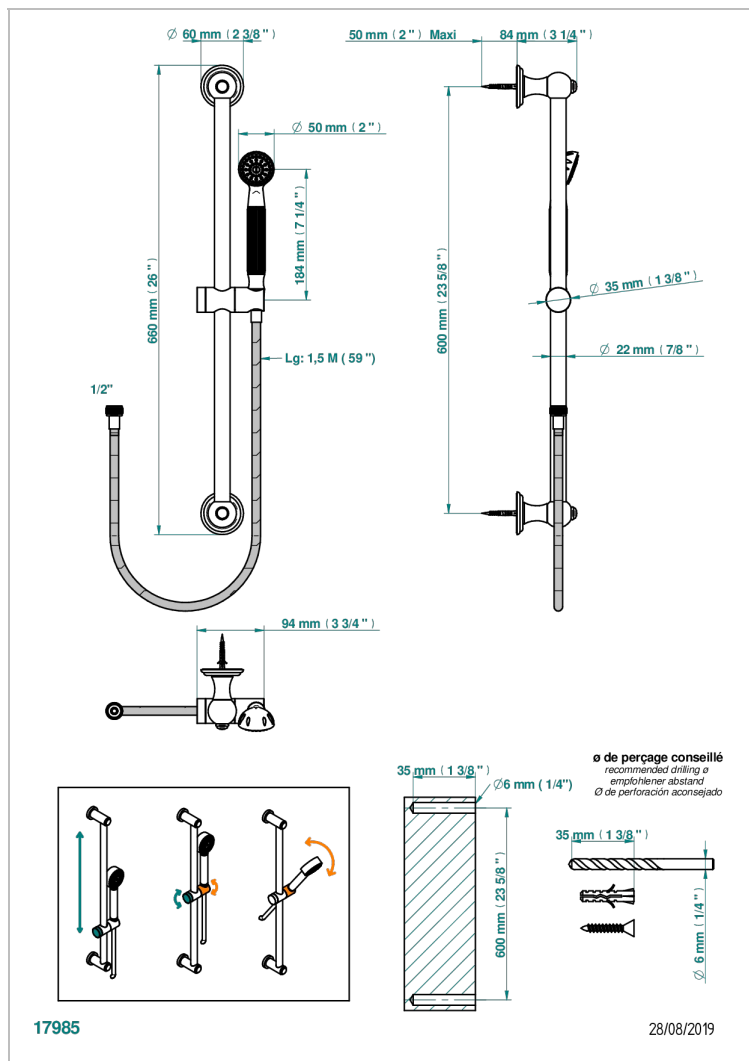

TROCADERO С КРАСНОЙ ЯШМОЙ

U7C-58A

Душ ручной стильный встраиваемый в стену, 60 см штанга, шланг и крючок и без вывода для душа

ХАРАКТЕРИСТИКИ

- Trocadéro с красной яшмой
- Душ ручной стильный встраиваемый в стену, 60 см штанга, шланг и крючок и без вывода для душа

ТЕХНИЧЕСКИЕ ХАРАКТЕРИСТИКИ

- Recommandé : 3 bars (max. 5 bars) - Advised : 43,5 psi (max. 72 psi)
- 9,5 l/min à 3 bars (2.5 gpm at 43.5 psi)

ДОСТУПНЫЕ ВАРИАНТЫ ПОКРЫТИЙ

Blush PVD - H62
Graphite PVD - H64
Matt Umber PVD - H67
Matt blush PVD - H60
Matt graphite PVD - H65
Umber PVD - H66

Аранья (чёрный никель) - D24
Золото - F01
Матовое золото - F07
Матовое светлое золото - F31
Матовый никель - C01
Матовый хром - C02

Никель - B01
Покрытие PVD бронза - F33
Покрытие PVD золотистый цвет - H52
Покрытие PVD латунь - H49
Покрытие PVD матовая бронза - F34
Покрытие PVD матовая латунь - H50

Покрытие PVD матовый золотистый - H53
Покрытие PVD матовый никель - H56
Покрытие PVD никель - H55
Розовое золото - F27
Сатинированное золото - F03
Сатинированный хром - C03

Светлое золото - F30
Серебро с родием - F18
Состаренный никель - H28
Хром - A02
Хром/золото - G02