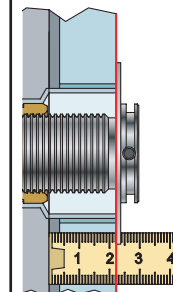

www.vola.com

010, 020

010C, 020C

| | L (mm) | L (Inch) |
|------------|--------|----------|
| 010(C)/100 | 100 | 4" |
| 010(C)/130 | 130 | 5" |
| 010(C)/160 | 160 | 6" |
| 020(C)/200 | 200 | 7 3/4" |
| 020(C)/225 | 225 | 8 3/4" |
| 020(C)/260 | 260 | 10 1/4" |
| 020(C)/300 | 300 | 11 3/4" |

030

| | L (mm) | L (Inch) |
|---------|--------|----------|
| 030/200 | 200 | 7 3/4" |
| 030/250 | 250 | 9 3/4" |
| 030/300 | 300 | 11 3/4" |
| 030/350 | 350 | 13 3/4" |

040

040D

| | L (mm) | L (Inch) |
|----------|--------|----------|
| 040 | 185 | 7 3/4" |
| 040D | 200 | 7 3/4" |
| 040D/250 | 250 | 9 3/4" |
| 040D/300 | 300 | 11 3/4" |

2.0 mm

Ø24: 010C, 020C, 040D

VR1024 - Ø24

2.0 mm

1/2"

Extension
Verlängerung

Forlængerdele
Förlängning

Verlængstukken
Modification

T Min. 3 mm
Max. 65 mm

Y Min. 48 mm
Max. 110 mm

| T | Y | VR2019 (Ø19) VR2119 (Ø24) |
|------------|-------------|------------------------------|
| 3 - 15 mm | 110 - 98 mm | Std. |
| 15 - 25 mm | 98 - 88 mm | +10 |
| 25 - 35 mm | 88 - 78 mm | +20 |
| 35 - 45 mm | 78 - 68 mm | +30 |
| 45 - 55 mm | 68 - 58 mm | +40 |
| 55 - 65 mm | 58 - 48 mm | +50 |