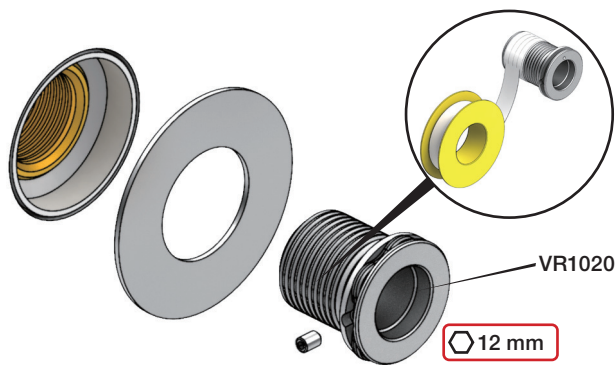

www.vola.com

010, 020

010C, 020C

| | L (mm) | L (Inch) |
|------------|--------|----------|
| 010(C)/100 | 100 | 4" |
| 010(C)/130 | 130 | 5" |
| 010(C)/160 | 160 | 6" |
| 020(C)/200 | 200 | 7 3/4" |
| 020(C)/225 | 225 | 8 3/4" |
| 020(C)/260 | 260 | 10 1/4" |
| 020(C)/300 | 300 | 11 3/4" |

030

| | L (mm) | L (Inch) |
|---------|--------|----------|
| 030/200 | 200 | 7 3/4" |
| 030/250 | 250 | 9 3/4" |
| 030/300 | 300 | 11 3/4" |
| 030/350 | 350 | 13 3/4" |

040

040D

| | L (mm) | L (Inch) |
|----------|--------|----------|
| 040 | 185 | 7 3/4" |
| 040D | 200 | 7 3/4" |
| 040D/250 | 250 | 9 3/4" |
| 040D/300 | 300 | 11 3/4" |

1

010, 010C, 020, 020C, 030, 040, 040D

VR1020

12 mm

2

3

Ø19: 010, 020, 030, 040

VR1019 - Ø19

2.0 mm

Ø24: 010C, 020C, 040D

VR1024 - Ø24

2.0 mm

1/2"

Extension
Verlängerung

Forlængerdele
Förlängning

Verlængstukken
Modification