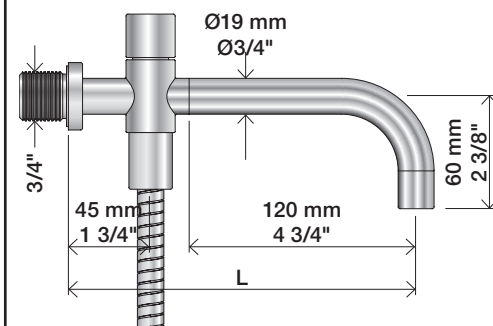

www.vola.com

010, 020

010C, 020C

| | L (mm) | L (Inch) |
|------------|--------|----------|
| 010(C)/100 | 100 | 4" |
| 010(C)/130 | 130 | 5" |
| 010(C)/160 | 160 | 6" |
| 020(C)/200 | 200 | 7 3/4" |
| 020(C)/225 | 225 | 8 3/4" |
| 020(C)/260 | 260 | 10 1/4" |
| 020(C)/300 | 300 | 11 3/4" |

030

| | L (mm) | L (Inch) |
|---------|--------|----------|
| 030/200 | 200 | 7 3/4" |
| 030/250 | 250 | 9 3/4" |
| 030/300 | 300 | 11 3/4" |
| 030/350 | 350 | 13 3/4" |

040

040D

| | L (mm) | L (Inch) |
|----------|--------|----------|
| 040 | 185 | 7 3/4" |
| 040D | 200 | 7 3/4" |
| 040D/250 | 250 | 9 3/4" |
| 040D/300 | 300 | 11 3/4" |

2.0 mm

Ø24: 010C, 020C, 040D

VR1024 - Ø24

2.0 mm

1/2"

Extension
Verlängerung

Forlængerdele
Förlängning

Verlængstukken
Modification

T Min. 3 mm
Max. 65 mm

Y Min. 48 mm
Max. 110 mm

| T | Y | VR2019 (Ø19) VR2119 (Ø24) |
|------------|-------------|------------------------------|
| 3 - 15 mm | 110 - 98 mm | Std. |
| 15 - 25 mm | 98 - 88 mm | +10 |
| 25 - 35 mm | 88 - 78 mm | +20 |
| 35 - 45 mm | 78 - 68 mm | +30 |
| 45 - 55 mm | 68 - 58 mm | +40 |
| 55 - 65 mm | 58 - 48 mm | +50 |