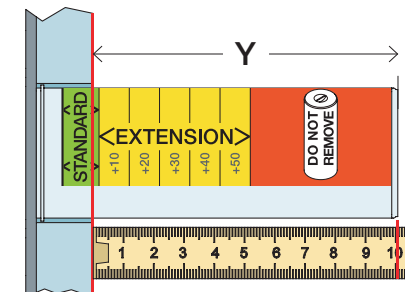

T Min. 3 mm
Max. 65 mm

Y Min. 48 mm
Max. 110 mm

| T | Y | VR2019 (Ø19) VR2119 (Ø24) |
|------------|-------------|------------------------------|
| 3 - 15 mm | 110 - 98 mm | Std. |
| 15 - 25 mm | 98 - 88 mm | +10 |
| 25 - 35 mm | 88 - 78 mm | +20 |
| 35 - 45 mm | 78 - 68 mm | +30 |
| 45 - 55 mm | 68 - 58 mm | +40 |
| 55 - 65 mm | 58 - 48 mm | +50 |