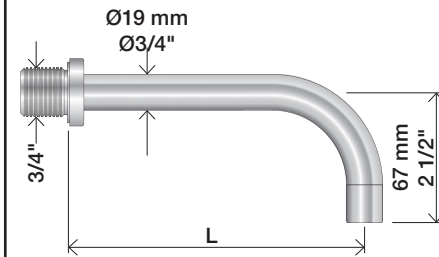

www.vola.com

010, 020

010C, 020C

| | L (mm) | L (Inch) |
|------------|--------|----------|
| 010(C)/100 | 100 | 4" |
| 010(C)/130 | 130 | 5" |
| 010(C)/160 | 160 | 6" |
| 020(C)/200 | 200 | 7 3/4" |
| 020(C)/225 | 225 | 8 3/4" |
| 020(C)/260 | 260 | 10 1/4" |
| 020(C)/300 | 300 | 11 3/4" |

030

| | L (mm) | L (Inch) |
|---------|--------|----------|
| 030/200 | 200 | 7 3/4" |
| 030/250 | 250 | 9 3/4" |
| 030/300 | 300 | 11 3/4" |
| 030/350 | 350 | 13 3/4" |

040

040D

| | L (mm) | L (Inch) |
|----------|--------|----------|
| 040 | 185 | 7 3/4" |
| 040D | 200 | 7 3/4" |
| 040D/250 | 250 | 9 3/4" |
| 040D/300 | 300 | 11 3/4" |

2.0 mm

Ø24: 010C, 020C, 040D

VR1024 - Ø24

2.0 mm

1/2"

Extension
Verlängerung

Forlængerdele
Förlängning

Verlængstukken
Modification

T Min. 3 mm
Max. 65 mm

Y Min. 48 mm
Max. 110 mm

| T | Y | VR2019 (Ø19) VR2119 (Ø24) |
|------------|-------------|------------------------------|
| 3 - 15 mm | 110 - 98 mm | Std. |
| 15 - 25 mm | 98 - 88 mm | +10 |
| 25 - 35 mm | 88 - 78 mm | +20 |
| 35 - 45 mm | 78 - 68 mm | +30 |
| 45 - 55 mm | 68 - 58 mm | +40 |
| 55 - 65 mm | 58 - 48 mm | +50 |