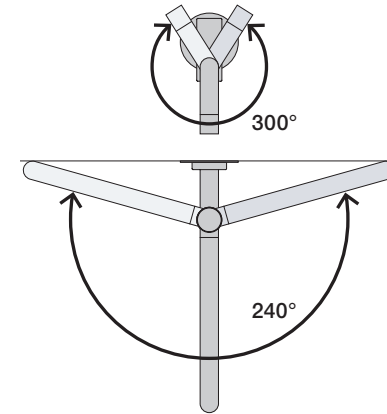

www.vola.com

010, 020

010C, 020C

| | L (mm) | L (Inch) |
|------------|--------|----------|
| 010(C)/100 | 100 | 4" |
| 010(C)/130 | 130 | 5" |
| 010(C)/160 | 160 | 6" |
| 020(C)/200 | 200 | 7 3/4" |
| 020(C)/225 | 225 | 8 3/4" |
| 020(C)/260 | 260 | 10 1/4" |
| 020(C)/300 | 300 | 11 3/4" |

030

| | L (mm) | L (Inch) |
|---------|--------|----------|
| 030/200 | 200 | 7 3/4" |
| 030/250 | 250 | 9 3/4" |
| 030/300 | 300 | 11 3/4" |
| 030/350 | 350 | 13 3/4" |

040

040D

| | L (mm) | L (Inch) |
|----------|--------|----------|
| 040 | 185 | 7 3/4" |
| 040D | 200 | 7 3/4" |
| 040D/250 | 250 | 9 3/4" |
| 040D/300 | 300 | 11 3/4" |

2.0 mm

Ø24: 010C, 020C, 040D

VR1024 - Ø24

2.0 mm

1/2"

Extension
Verlängerung

Forlængerdele
Förlängning

Verlængstukken
Modification

T Min. 3 mm
Max. 65 mm

Y Min. 48 mm
Max. 110 mm

| T | Y | VR2019 (Ø19) VR2119 (Ø24) |
|------------|-------------|------------------------------|
| 3 - 15 mm | 110 - 98 mm | Std. |
| 15 - 25 mm | 98 - 88 mm | +10 |
| 25 - 35 mm | 88 - 78 mm | +20 |
| 35 - 45 mm | 78 - 68 mm | +30 |
| 45 - 55 mm | 68 - 58 mm | +40 |
| 55 - 65 mm | 58 - 48 mm | +50 |