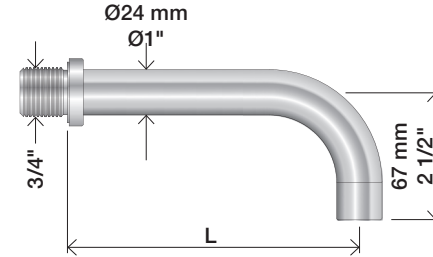

www.vola.com

010, 020

010C, 020C

| | L (mm) | L (Inch) |
|------------|--------|----------|
| 010(C)/100 | 100 | 4" |
| 010(C)/130 | 130 | 5" |
| 010(C)/160 | 160 | 6" |
| 020(C)/200 | 200 | 7 3/4" |
| 020(C)/225 | 225 | 8 3/4" |
| 020(C)/260 | 260 | 10 1/4" |
| 020(C)/300 | 300 | 11 3/4" |

030

| | L (mm) | L (Inch) |
|---------|--------|----------|
| 030/200 | 200 | 7 3/4" |
| 030/250 | 250 | 9 3/4" |
| 030/300 | 300 | 11 3/4" |
| 030/350 | 350 | 13 3/4" |

040

040D

| | L (mm) | L (Inch) |
|----------|--------|----------|
| 040 | 185 | 7 3/4" |
| 040D | 200 | 7 3/4" |
| 040D/250 | 250 | 9 3/4" |
| 040D/300 | 300 | 11 3/4" |

2.0 mm

Ø24: 010C, 020C, 040D

VR1024 - Ø24

2.0 mm

1/2"

Extension
Verlängerung

Forlængerdele
Förlängning

Verlængstukken
Modification

T Min. 3 mm
Max. 65 mm

Y Min. 48 mm
Max. 110 mm

| T | Y | VR2019 (Ø19) VR2119 (Ø24) |
|------------|-------------|------------------------------|
| 3 - 15 mm | 110 - 98 mm | Std. |
| 15 - 25 mm | 98 - 88 mm | +10 |
| 25 - 35 mm | 88 - 78 mm | +20 |
| 35 - 45 mm | 78 - 68 mm | +30 |
| 45 - 55 mm | 68 - 58 mm | +40 |
| 55 - 65 mm | 58 - 48 mm | +50 |