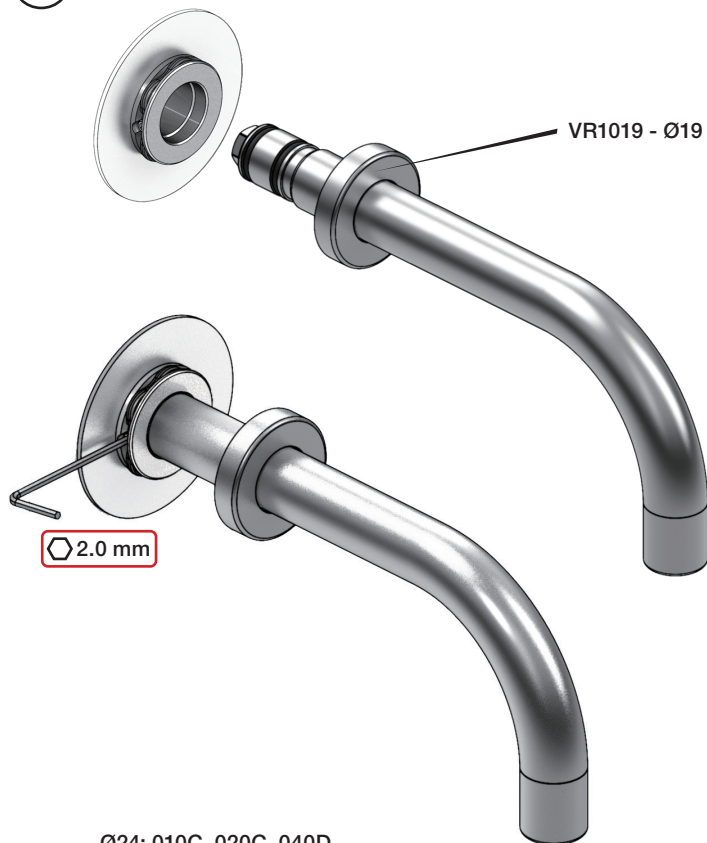

1

010, 010C, 020, 020C, 030, 040, 040D

VR1020

12 mm

2

3

Ø19: 010, 020, 030, 040

VR1019 - Ø19

2.0 mm

Ø24: 010C, 020C, 040D

VR1024 - Ø24

2.0 mm

1/2"

Extension
Verlängerung

Forlængerdele
Förlängning

Verlængstukken
Modification

T Min. 3 mm
Max. 65 mm

Y Min. 48 mm
Max. 110 mm

| T | Y | VR2019 (Ø19) VR2119 (Ø24) |
|------------|-------------|------------------------------|
| 3 - 15 mm | 110 - 98 mm | Std. |
| 15 - 25 mm | 98 - 88 mm | +10 |
| 25 - 35 mm | 88 - 78 mm | +20 |
| 35 - 45 mm | 78 - 68 mm | +30 |
| 45 - 55 mm | 68 - 58 mm | +40 |
| 55 - 65 mm | 58 - 48 mm | +50 |