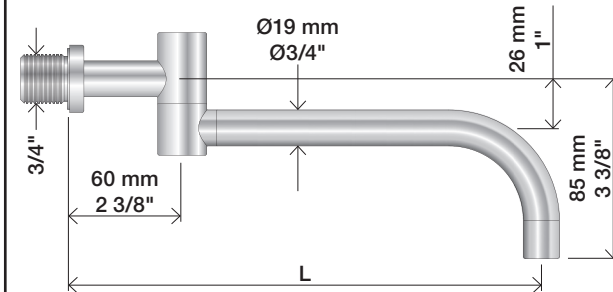

www.vola.com

010, 020

010C, 020C

| | L (mm) | L (Inch) |
|------------|--------|----------|
| 010(C)/100 | 100 | 4" |
| 010(C)/130 | 130 | 5" |
| 010(C)/160 | 160 | 6" |
| 020(C)/200 | 200 | 7 3/4" |
| 020(C)/225 | 225 | 8 3/4" |
| 020(C)/260 | 260 | 10 1/4" |
| 020(C)/300 | 300 | 11 3/4" |

030

| | L (mm) | L (Inch) |
|---------|--------|----------|
| 030/200 | 200 | 7 3/4" |
| 030/250 | 250 | 9 3/4" |
| 030/300 | 300 | 11 3/4" |
| 030/350 | 350 | 13 3/4" |

040

040D

| | L (mm) | L (Inch) |
|----------|--------|----------|
| 040 | 185 | 7 3/4" |
| 040D | 200 | 7 3/4" |
| 040D/250 | 250 | 9 3/4" |
| 040D/300 | 300 | 11 3/4" |

2.0 mm

Ø24: 010C, 020C, 040D

VR1024 - Ø24

2.0 mm

1/2"

Extension
Verlängerung

Forlængerdele
Förlängning

Verlængstukken
Modification

T Min. 3 mm
Max. 65 mm

Y Min. 48 mm
Max. 110 mm

| T | Y | VR2019 (Ø19) VR2119 (Ø24) |
|------------|-------------|------------------------------|
| 3 - 15 mm | 110 - 98 mm | Std. |
| 15 - 25 mm | 98 - 88 mm | +10 |
| 25 - 35 mm | 88 - 78 mm | +20 |
| 35 - 45 mm | 78 - 68 mm | +30 |
| 45 - 55 mm | 68 - 58 mm | +40 |
| 55 - 65 mm | 58 - 48 mm | +50 |