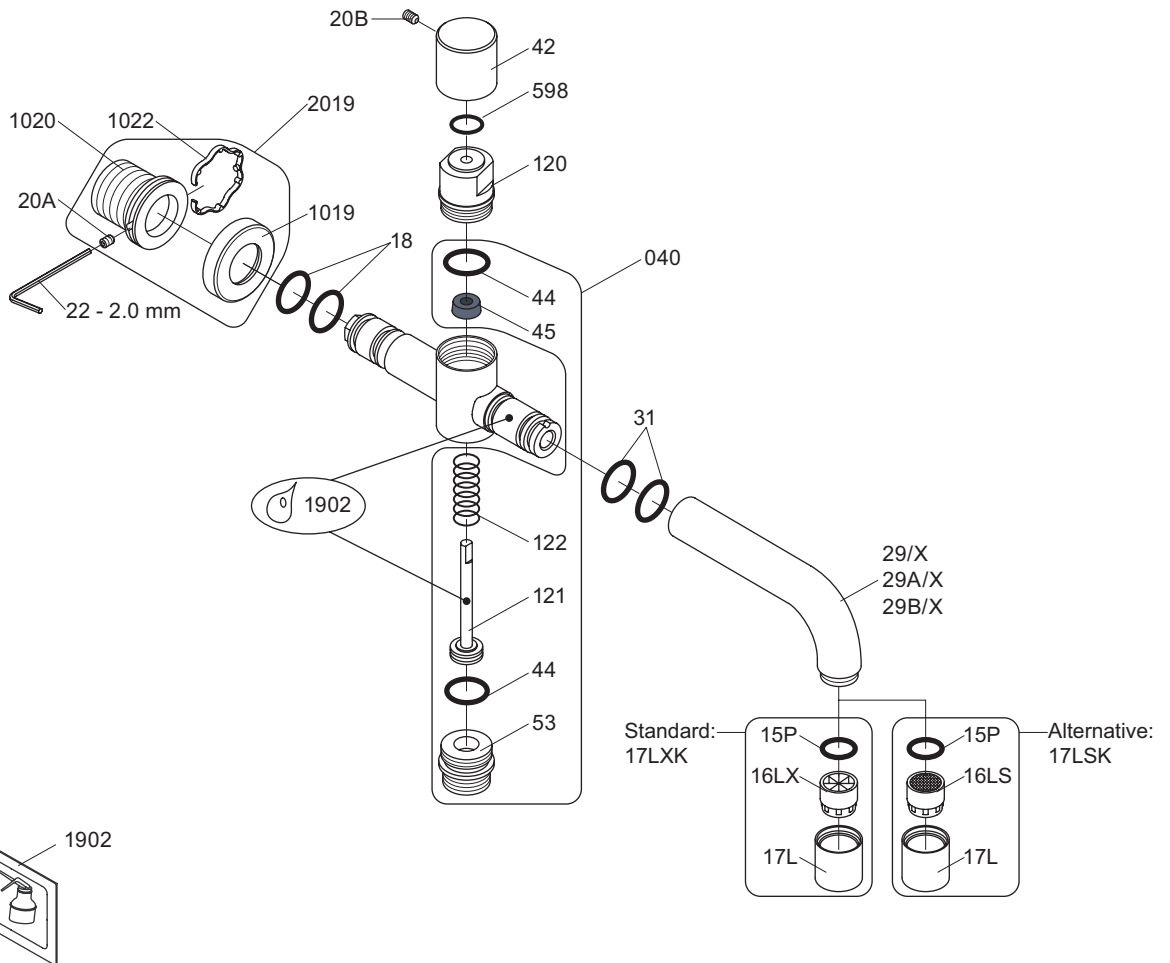

1

010, 010C, 020, 020C, 030, 040, 040D

VR1020

12 mm

2

3

Ø19: 010, 020, 030, 040

VR1019 - Ø19

2.0 mm

Ø24: 010C, 020C, 040D

VR1024 - Ø24

2.0 mm

1/2"

Extension
Verlängerung

Forlængerdele
Förlängning

Verlængstukken
Modification

T Min. 3 mm
Max. 65 mm

Y Min. 48 mm
Max. 110 mm

| T | Y | VR2019 (Ø19) VR2119 (Ø24) |
|------------|-------------|------------------------------|
| 3 - 15 mm | 110 - 98 mm | Std. |
| 15 - 25 mm | 98 - 88 mm | +10 |
| 25 - 35 mm | 88 - 78 mm | +20 |
| 35 - 45 mm | 78 - 68 mm | +30 |
| 45 - 55 mm | 68 - 58 mm | +40 |
| 55 - 65 mm | 58 - 48 mm | +50 |

VR2019+/VR2219+

12 mm

VR040: VR22, 2xVR44, VR45, VR53, VR121, VR122, VR1902 } Compatibility OK:
 VR17LXK: VR15P, VR16LX, VR17L }
 VR17LSK: VR15P, VR16LS, VR17L } Rev: 0/1/2/3/4/5
 VR1020K: VR20A, VR22, VR1020, VR1022
 VR2019: VR20A, VR22, VR1019, VR1020, VR1022