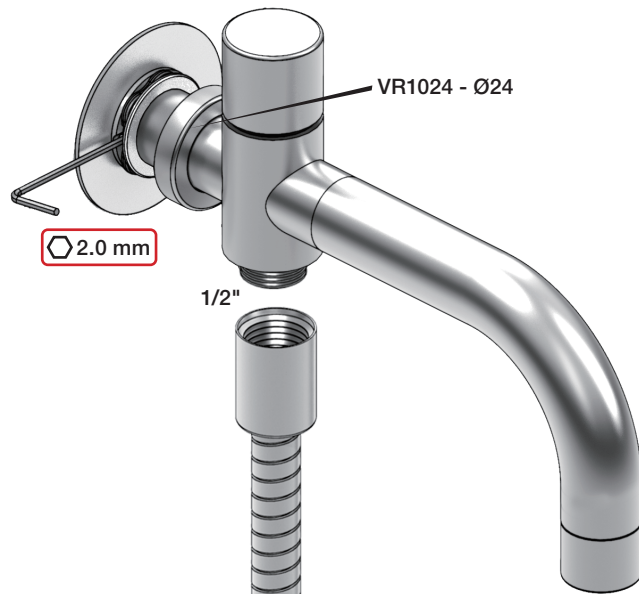

1

010, 010C, 020, 020C, 030, 040, 040D

VR1020

12 mm

2

3

Ø19: 010, 020, 030, 040

VR1019 - Ø19

2.0 mm

Ø24: 010C, 020C, 040D

VR1024 - Ø24

2.0 mm

1/2"

Extension
Verlängerung

Forlængerdele
Förlängning

Verlængstukken
Modification