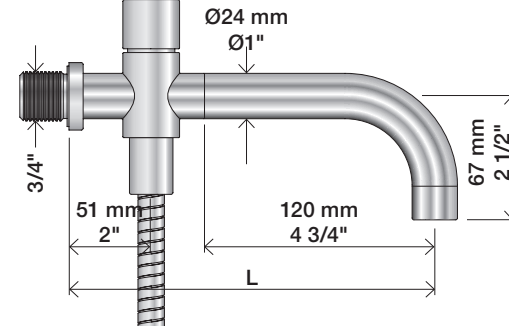

www.vola.com

010, 020

010C, 020C

| | L (mm) | L (Inch) |
|------------|--------|----------|
| 010(C)/100 | 100 | 4" |
| 010(C)/130 | 130 | 5" |
| 010(C)/160 | 160 | 6" |
| 020(C)/200 | 200 | 7 3/4" |
| 020(C)/225 | 225 | 8 3/4" |
| 020(C)/260 | 260 | 10 1/4" |
| 020(C)/300 | 300 | 11 3/4" |

030

| | L (mm) | L (Inch) |
|---------|--------|----------|
| 030/200 | 200 | 7 3/4" |
| 030/250 | 250 | 9 3/4" |
| 030/300 | 300 | 11 3/4" |
| 030/350 | 350 | 13 3/4" |

040

040D

| | L (mm) | L (Inch) |
|----------|--------|----------|
| 040 | 185 | 7 3/4" |
| 040D | 200 | 7 3/4" |
| 040D/250 | 250 | 9 3/4" |
| 040D/300 | 300 | 11 3/4" |

2.0 mm

Ø24: 010C, 020C, 040D

VR1024 - Ø24

2.0 mm

1/2"

Extension
Verlängerung

Forlængerdele
Förlängning

Verlængstukken
Modification

T Min. 3 mm
Max. 65 mm

Y Min. 48 mm
Max. 110 mm

| T | Y | VR2019 (Ø19) VR2119 (Ø24) |
|------------|-------------|------------------------------|
| 3 - 15 mm | 110 - 98 mm | Std. |
| 15 - 25 mm | 98 - 88 mm | +10 |
| 25 - 35 mm | 88 - 78 mm | +20 |
| 35 - 45 mm | 78 - 68 mm | +30 |
| 45 - 55 mm | 68 - 58 mm | +40 |
| 55 - 65 mm | 58 - 48 mm | +50 |