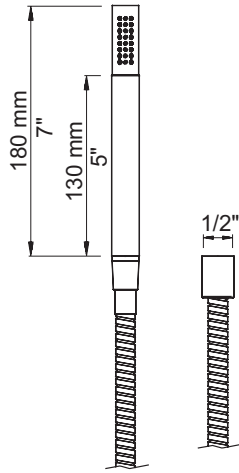

VOLA T2

VOLA T2

T2V:

T2:

vola

Lunavej 2
DK-8700 Horsens
Tlf : + 45 7023 5500
sales@vola.com
www.vola.com

VOLA T2V & T2

Date
Sep. 07