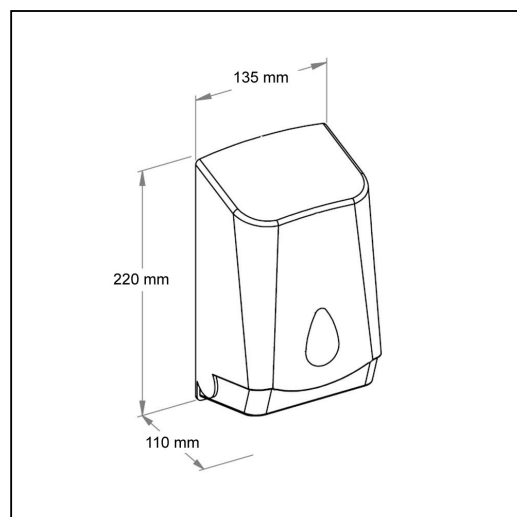

## Pojemnik na papier toaletowy w listkach MERIDA UNIQUE RED LINE

symbol: BUR401

Pojemnik wykonany z wysokiej jakości tworzywa ABS o pojemności do 400 szt. listków papieru. Dostosowany do użytkowania z papierem toaletowym w listkach. Zaopatrzone w ozdobne, ciemnoszare okienko umożliwiające kontrolę ilości papieru w pojemniku. Odporny na działanie UV. Pojemnik zamykany na kluczyk.

### Parametry

wysoko	22 cm
szeroko	13,5 cm
gł boko	11 cm