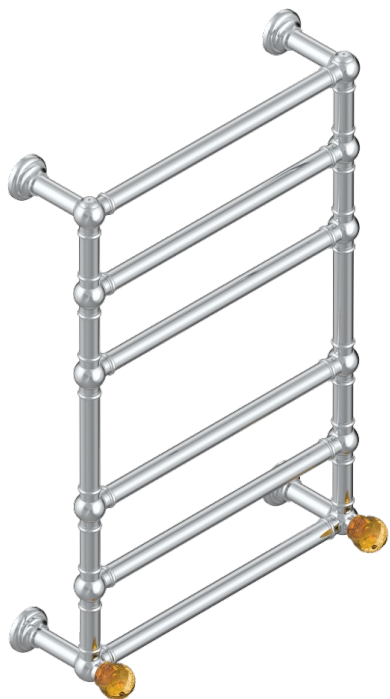

Полотенцесушитель Традиционный, 6 перекладин, 625 мм x 925 мм, водяной, с 2 декоративными крестовыми ручьятками

72732

11/02/2020

### ХАРАКТЕРИСТИКИ

- Flore
- Полотенцесушитель Традиционный, 6 перекладин, 625 мм x 925 мм, водяной, с 2 декоративными крестовыми ручьятками

### ТЕХНИЧЕСКИЕ ХАРАКТЕРИСТИКИ

- Pression : 0,5 bars < P < 3 bars (recommandée)
- Pressure : 7.25 psi < P < 43.5 psi (advised)
- Température eau maximale conseillée : 60°C
- Maximum water temperature advised: 140°F
- Hauteur minimale au sol (maximum height from the ground) : 60 cm (24")
- Puissance / Power : 128W à Delta T 30

Никель - B01  
Покрытие PVD бронза - F33  
Покрытие PVD золотистый цвет - H52  
Покрытие PVD латунь - H49  
Покрытие PVD матовая бронза - F34  
Покрытие PVD матовая латунь - H50

Покрытие PVD матовый золотистый - H53  
Покрытие PVD матовый никель - H56  
Покрытие PVD никель - H55  
Светлое золото - F30  
Хром - A02