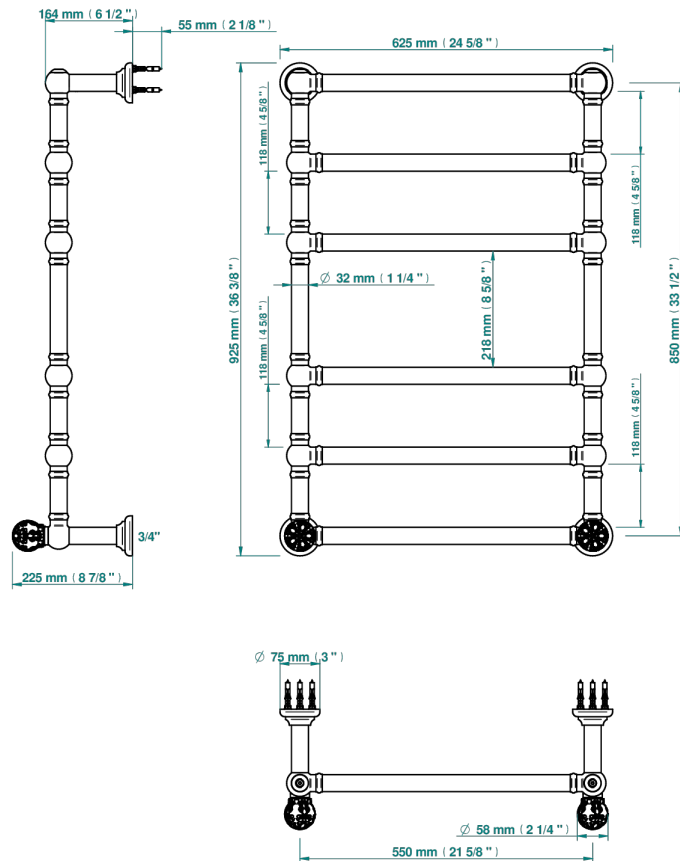

Полотенцесушитель Традиционный, 6 перекладин, 625 мм x 925 мм, водяной, с 2 декоративными крестовыми ручьятками

72732

11/02/2020

### ХАРАКТЕРИСТИКИ

- Flore
- Полотенцесушитель Традиционный, 6 перекладин, 625 мм x 925 мм, водяной, с 2 декоративными крестовыми ручьятками

### ТЕХНИЧЕСКИЕ ХАРАКТЕРИСТИКИ

- Pression : 0,5 bars < P < 3 bars (recommandée)
- Pressure : 7.25 psi < P < 43.5 psi (advised)
- Température eau maximale conseillée : 60°C
- Maximum water temperature advised: 140°F
- Hauteur minimale au sol (maximum height from the ground) : 60 cm (24")
- Puissance / Power : 128W à Delta T 30