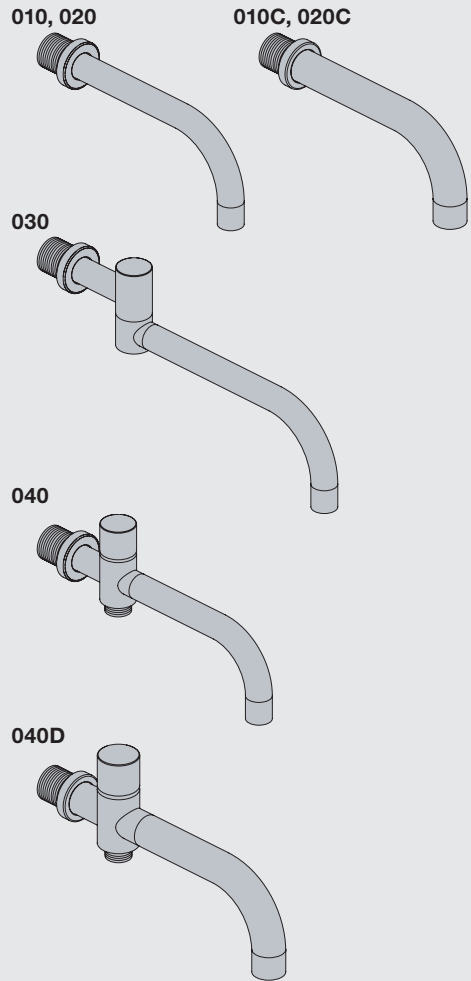

**VOLA 010, 020, 030, 040**  
**VOLA 010C, 020C, 040D**

Fitting instruction  
 Montageanleitung  
 Monteringsvejledning  
 Monteringsvægledning  
 Montage hanleiding  
 Manuel de montage

www.vola.com  
 mnt\_010\_V1\_40998360  
 22-03-2021

[www.vola.com](http://www.vola.com)

**010, 020**

**010C, 020C**

**030**

**040**

**040D**

	L (mm)	L (Inch)
010(C)/100	100	4"
010(C)/130	130	5"
010(C)/160	160	6"
020(C)/200	200	7 3/4"
020(C)/225	225	8 3/4"
020(C)/260	260	10 1/4"
020(C)/300	300	11 3/4"

VR1020

12 mm

2

3

Ø19: 010, 020, 030, 040

VR1019 - Ø19

2.0 mm

Ø24: 010C, 020C, 040D

T	Y	VR2019 (Ø19) VR2119 (Ø24)
3 - 15 mm	110 - 98 mm	Std.
15 - 25 mm	98 - 88 mm	+10
25 - 35 mm	88 - 78 mm	+20
35 - 45 mm	78 - 68 mm	+30
45 - 55 mm	68 - 58 mm	+40
55 - 65 mm	58 - 48 mm	+50

VR2019+/VR2219+