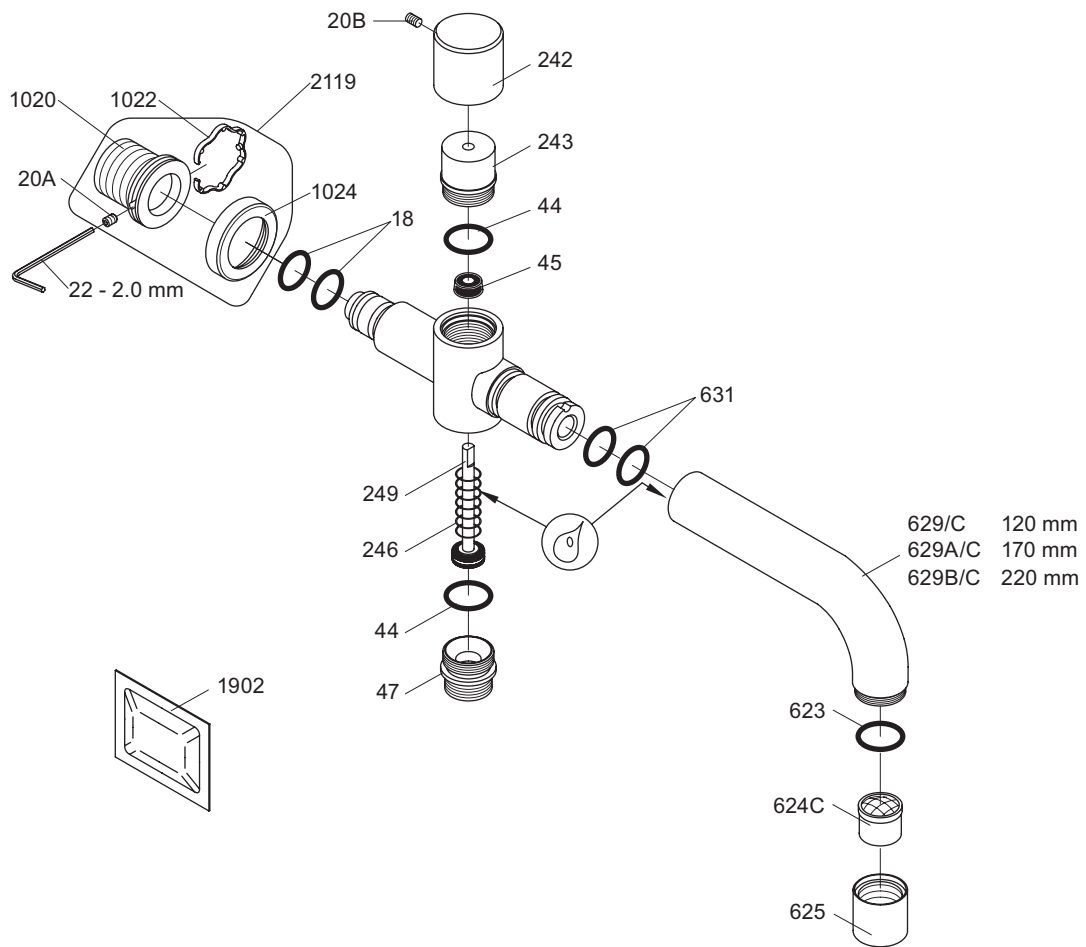

VR1020

12 mm

2

3

Ø19: 010, 020, 030, 040

VR1019 - Ø19

2.0 mm

Ø24: 010C, 020C, 040D

VR1024 - Ø24

2.0 mm

1/2"

Extension  
Verlängerung

Forlængerdele  
Förlängning

Verlængstukken  
Modification

T Min. 3 mm  
Max. 65 mm

Y Min. 48 mm  
Max. 110 mm

T	Y	VR2019 (Ø19) VR2119 (Ø24)
3 - 15 mm	110 - 98 mm	Std.
15 - 25 mm	98 - 88 mm	+10
25 - 35 mm	88 - 78 mm	+20
35 - 45 mm	78 - 68 mm	+30
45 - 55 mm	68 - 58 mm	+40
55 - 65 mm	58 - 48 mm	+50

VR2019+/VR2219+

12 mm

VR040D: VR22, VR44, VR45, VR47, VR246, VR623, VR624/A/C/D/E/F, 2xVR631, VR1902  
 VR1020K: VR20A, VR22, VR1020, VR1022  
 VR2119: VR20A, VR22, VR1020, VR1022, VR1024

vola

Lunavej 2  
 DK-8700 Horsens  
 Tlf : + 45 7023 5500  
 sales@vola.com  
 www.vola.com