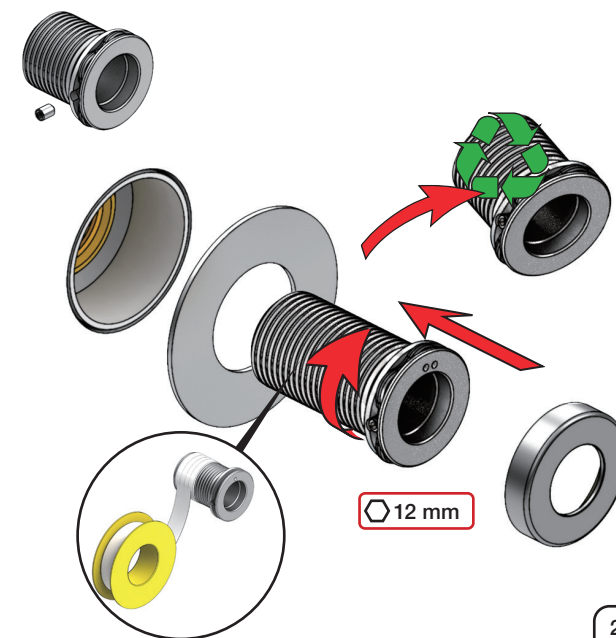

VR1020

12 mm

2

3

Ø19: 010, 020, 030, 040

VR1019 - Ø19

2.0 mm

Ø24: 010C, 020C, 040D

VR1024 - Ø24

2.0 mm

1/2"

Extension  
Verlängerung

Forlængerdele  
Förlängning

Verlængstukken  
Modification

T Min. 3 mm  
Max. 65 mm

Y Min. 48 mm  
Max. 110 mm

T	Y	VR2019 (Ø19) VR2119 (Ø24)
3 - 15 mm	110 - 98 mm	Std.
15 - 25 mm	98 - 88 mm	+10
25 - 35 mm	88 - 78 mm	+20
35 - 45 mm	78 - 68 mm	+30
45 - 55 mm	68 - 58 mm	+40
55 - 65 mm	58 - 48 mm	+50

VR2019+/VR2219+