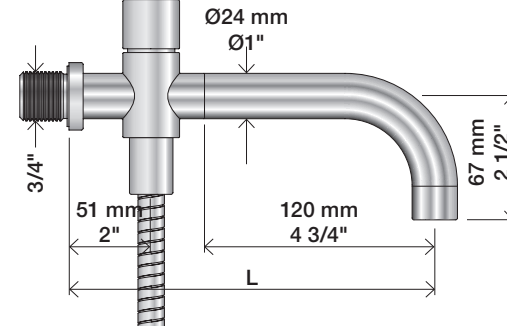

[www.vola.com](http://www.vola.com)

**010, 020**

**010C, 020C**

**030**

**040**

**040D**

	L (mm)	L (Inch)
010(C)/100	100	4"
010(C)/130	130	5"
010(C)/160	160	6"
020(C)/200	200	7 3/4"
020(C)/225	225	8 3/4"
020(C)/260	260	10 1/4"
020(C)/300	300	11 3/4"

	L (mm)	L (Inch)
030/200	200	7 3/4"
030/250	250	9 3/4"
030/300	300	11 3/4"
030/350	350	13 3/4"

	L (mm)	L (Inch)
040	185	7 3/4"
040D	200	7 3/4"
040D/250	250	9 3/4"
040D/300	300	11 3/4"

1

010, 010C, 020, 020C, 030, 040, 040D

VR1024 - Ø24

2.0 mm

1/2"

Extension  
Verlängerung

Forlængerdele  
Förlängning

Verlængstukken  
Modification

T Min. 3 mm  
Max. 65 mm

Y Min. 48 mm  
Max. 110 mm

T	Y	VR2019 (Ø19) VR2119 (Ø24)
3 - 15 mm	110 - 98 mm	Std.
15 - 25 mm	98 - 88 mm	+10
25 - 35 mm	88 - 78 mm	+20
35 - 45 mm	78 - 68 mm	+30
45 - 55 mm	68 - 58 mm	+40
55 - 65 mm	58 - 48 mm	+50

VR2019+/VR2219+