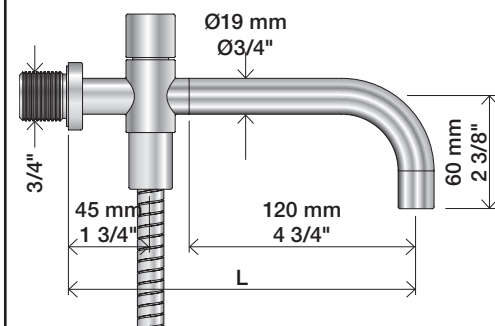

[www.vola.com](http://www.vola.com)

**010, 020**

**010C, 020C**

**030**

**040**

**040D**

	L (mm)	L (Inch)
010(C)/100	100	4"
010(C)/130	130	5"
010(C)/160	160	6"
020(C)/200	200	7 3/4"
020(C)/225	225	8 3/4"
020(C)/260	260	10 1/4"
020(C)/300	300	11 3/4"

	L (mm)	L (Inch)
030/200	200	7 3/4"
030/250	250	9 3/4"
030/300	300	11 3/4"
030/350	350	13 3/4"

	L (mm)	L (Inch)
040	185	7 3/4"
040D	200	7 3/4"
040D/250	250	9 3/4"
040D/300	300	11 3/4"

1

010, 010C, 020, 020C, 030, 040, 040D

VR1024 - Ø24

2.0 mm

1/2"

Extension  
Verlängerung

Forlængerdele  
Förlängning

Verlængstukken  
Modification

T Min. 3 mm  
Max. 65 mm

Y Min. 48 mm  
Max. 110 mm

T	Y	VR2019 (Ø19) VR2119 (Ø24)
3 - 15 mm	110 - 98 mm	Std.
15 - 25 mm	98 - 88 mm	+10
25 - 35 mm	88 - 78 mm	+20
35 - 45 mm	78 - 68 mm	+30
45 - 55 mm	68 - 58 mm	+40
55 - 65 mm	58 - 48 mm	+50

VR2019+/VR2219+