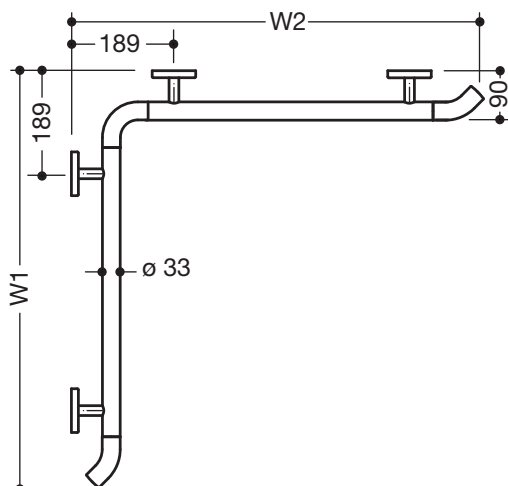

### Dusch-, Wannenhandlauf, Sonderlängen 950.35.1S90

- waagerecht angeordnete, im rechten Winkel verbundene Stangen
- mit zur Wand zeigenden 45° Endbögen
- Dusch-, Wannenhandlauf aus hochwertigem Polyamid in den HEWI Farben 98 (Signalweiß) oder 99 (Reinweiß)
- mit durchgehendem, korrosionsgeschütztem Stahlkern
- waagerechte Längen auf Maß gefertigt jeweils von 475 mm bis 1800 mm, 90 mm tief, Stangendurchmesser 33 mm
- ab einer Länge von 1340 mm ist eine zusätzliche Stütze notwendig, da Stützenabstand max. 850 mm betragen darf
- Wandanbindung mit gerade zur Wand ausgeführten filigranen Stützen (Durchmesser 18 mm) und flachen Rosetten
- Rosettendurchmesser 80 mm, Kappenhöhe 13 mm
- einfache Montage durch einzeln montierbare Befestigungsplatten aus hochwertigem Edelstahl zum Einhängen des Dusch-, Wannenhandlaufs
- Verwendung Einhängesitz  
802.51...11..., 802.51...12..., W1/W2 = min. 600 mm  
950.51...10..., 950.51...11..., W1/W2 = min. 650 mm  
801.51...100, W1/W2 = min. 720 mm  
801.51...110, 801.51...115, W1/W2 = min. 820 mm  
Einhängesitze nur bedingt einsetzbar, wenn Außenmaße W1 oder W2 = 1180 - 1800 mm
- inklusive korrosionsfreiem HEWI Befestigungsmaterial

### Abmessungen in mm