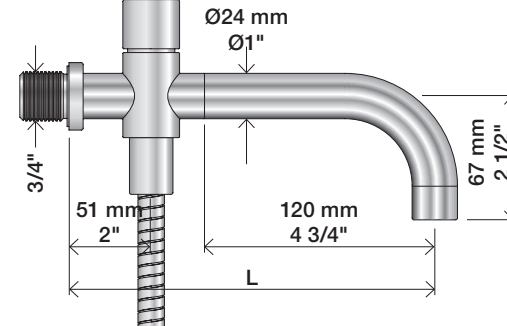

www.vola.com

010, 020

010C, 020C

	L (mm)	L (Inch)
010(C)/100	100	4"
010(C)/130	130	5"
010(C)/160	160	6"
020(C)/200	200	7 3/4"
020(C)/225	225	8 3/4"
020(C)/260	260	10 1/4"
020(C)/300	300	11 3/4"

030

	L (mm)	L (Inch)
030/200	200	7 3/4"
030/250	250	9 3/4"
030/300	300	11 3/4"
030/350	350	13 3/4"

040

040D

	L (mm)	L (Inch)
040	185	7 3/4"
040D	200	7 3/4"
040D/250	250	9 3/4"
040D/300	300	11 3/4"

1

010, 010C, 020, 020C, 030, 040, 040D

VR1020

12 mm

2

3

Ø19: 010, 020, 030, 040

VR1019 - Ø19

2.0 mm

Ø24: 010C, 020C, 040D

VR1024 - Ø24

2.0 mm

1/2"

Extension
Verlängerung

Forlængerdele
Förlängning

Verlængstukken
Modification

T Min. 3 mm
Max. 65 mm

Y Min. 48 mm
Max. 110 mm

T	Y	VR2019 (Ø19) VR2119 (Ø24)
3 - 15 mm	110 - 98 mm	Std.
15 - 25 mm	98 - 88 mm	+10
25 - 35 mm	88 - 78 mm	+20
35 - 45 mm	78 - 68 mm	+30
45 - 55 mm	68 - 58 mm	+40
55 - 65 mm	58 - 48 mm	+50