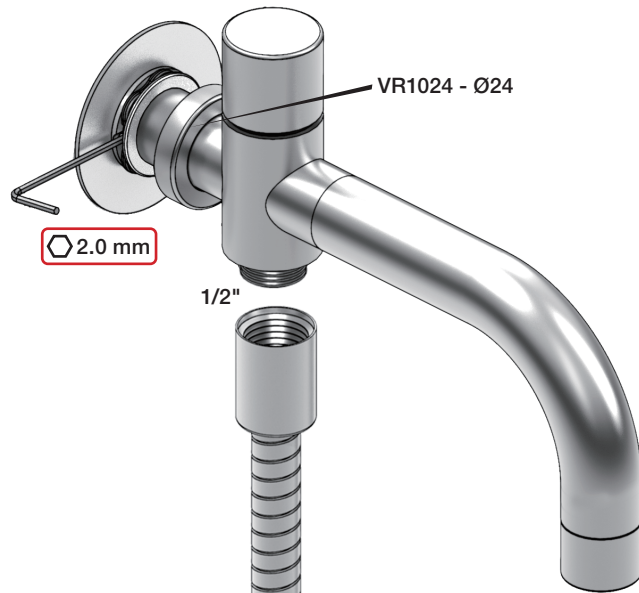

3

Ø19: 010, 020, 030, 040

VR1019 - Ø19

2.0 mm

Ø24: 010C, 020C, 040D

VR1024 - Ø24

2.0 mm

1/2"

Extension
Verlängerung

Forlængerdele
Förlängning

Verlængstukken
Modification

T Min. 3 mm
Max. 65 mm

Y Min. 48 mm
Max. 110 mm

T	Y	VR2019 (Ø19) VR2119 (Ø24)
3 - 15 mm	110 - 98 mm	Std.
15 - 25 mm	98 - 88 mm	+10
25 - 35 mm	88 - 78 mm	+20
35 - 45 mm	78 - 68 mm	+30
45 - 55 mm	68 - 58 mm	+40
55 - 65 mm	58 - 48 mm	+50