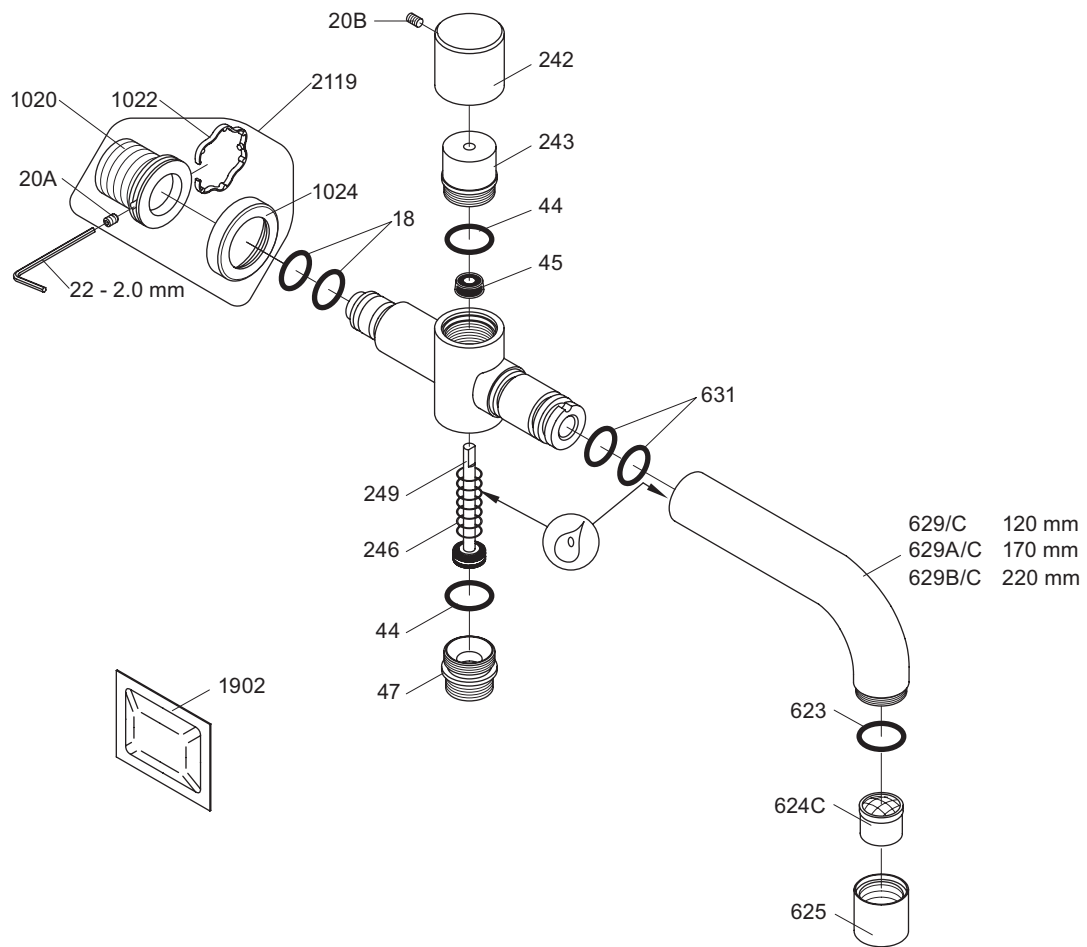

040

040D

	L (mm)	L (Inch)
040	185	7 3/4"
040D	200	7 3/4"
040D/250	250	9 3/4"
040D/300	300	11 3/4"

1

010, 010C, 020, 020C, 030, 040, 040D

VR1020

12 mm

2

3

Ø19: 010, 020, 030, 040

VR1019 - Ø19

2.0 mm

Ø24: 010C, 020C, 040D

VR1024 - Ø24

2.0 mm

1/2"

Extension
Verlängerung

Forlængerdele
Förlängning

Verlængstukken
Modification

T Min. 3 mm
Max. 65 mm

Y Min. 48 mm
Max. 110 mm

T	Y	VR2019 (Ø19) VR2119 (Ø24)
3 - 15 mm	110 - 98 mm	Std.
15 - 25 mm	98 - 88 mm	+10
25 - 35 mm	88 - 78 mm	+20
35 - 45 mm	78 - 68 mm	+30
45 - 55 mm	68 - 58 mm	+40
55 - 65 mm	58 - 48 mm	+50

VR2019+/VR2219+

12 mm

VR040D: VR22, VR44, VR45, VR47, VR246, VR623, VR624/A/C/D/E/F, 2xVR631, VR1902
 VR1020K: VR20A, VR22, VR1020, VR1022
 VR2119: VR20A, VR22, VR1020, VR1022, VR1024

vola
 Lunavej 2
 DK-8700 Horsens
 Tlf : + 45 7023 5500
 sales@vola.com
 www.vola.com