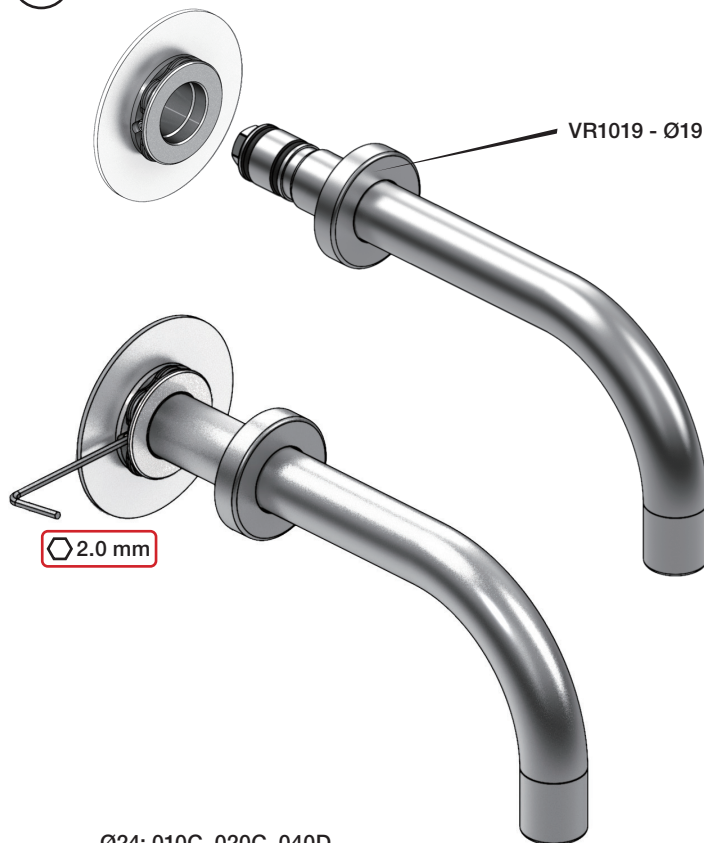

040

040D

	L (mm)	L (Inch)
040	185	7 3/4"
040D	200	7 3/4"
040D/250	250	9 3/4"
040D/300	300	11 3/4"

1

010, 010C, 020, 020C, 030, 040, 040D

VR1020

12 mm

2

3

Ø19: 010, 020, 030, 040

VR1019 - Ø19

2.0 mm

Ø24: 010C, 020C, 040D

VR1024 - Ø24

2.0 mm

1/2"