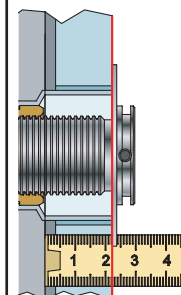

www.vola.com

010, 020

010C, 020C

	L (mm)	L (Inch)
010(C)/100	100	4"
010(C)/130	130	5"
010(C)/160	160	6"
020(C)/200	200	7 3/4"
020(C)/225	225	8 3/4"
020(C)/260	260	10 1/4"
020(C)/300	300	11 3/4"

030

	L (mm)	L (Inch)
030/200	200	7 3/4"
030/250	250	9 3/4"
030/300	300	11 3/4"
030/350	350	13 3/4"

040

040D

	L (mm)	L (Inch)
040	185	7 3/4"
040D	200	7 3/4"
040D/250	250	9 3/4"
040D/300	300	11 3/4"

1

010, 010C, 020, 020C, 030, 040, 040D

VR1020

12 mm

2

3

Ø19: 010, 020, 030, 040

VR1019 - Ø19

2.0 mm

Ø24: 010C, 020C, 040D

VR1024 - Ø24

2.0 mm

1/2"

Extension
Verlängerung

Forlængerdele
Förlängning

Verlængstukken
Modification

T Min. 3 mm
Max. 65 mm

Y Min. 48 mm
Max. 110 mm

T	Y	VR2019 (Ø19) VR2119 (Ø24)
3 - 15 mm	110 - 98 mm	Std.
15 - 25 mm	98 - 88 mm	+10
25 - 35 mm	88 - 78 mm	+20
35 - 45 mm	78 - 68 mm	+30
45 - 55 mm	68 - 58 mm	+40
55 - 65 mm	58 - 48 mm	+50