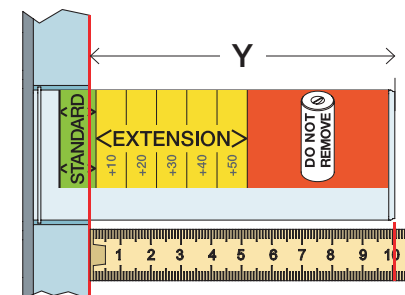

www.vola.com

010, 020

010C, 020C

	L (mm)	L (Inch)
010(C)/100	100	4"
010(C)/130	130	5"
010(C)/160	160	6"
020(C)/200	200	7 3/4"
020(C)/225	225	8 3/4"
020(C)/260	260	10 1/4"
020(C)/300	300	11 3/4"

030

	L (mm)	L (Inch)
030/200	200	7 3/4"
030/250	250	9 3/4"
030/300	300	11 3/4"
030/350	350	13 3/4"

040

040D

	L (mm)	L (Inch)
040	185	7 3/4"
040D	200	7 3/4"
040D/250	250	9 3/4"
040D/300	300	11 3/4"

1

010, 010C, 020, 020C, 030, 040, 040D

VR1020

12 mm

2

3

Ø19: 010, 020, 030, 040

VR1019 - Ø19

2.0 mm

Ø24: 010C, 020C, 040D

VR1024 - Ø24

2.0 mm

1/2"

Extension
Verlängerung

Forlængerdele
Förlängning

Verlængstukken
Modification

T Min. 3 mm
Max. 65 mm

Y Min. 48 mm
Max. 110 mm

T	Y	VR2019 (Ø19) VR2119 (Ø24)
3 - 15 mm	110 - 98 mm	Std.
15 - 25 mm	98 - 88 mm	+10
25 - 35 mm	88 - 78 mm	+20
35 - 45 mm	78 - 68 mm	+30
45 - 55 mm	68 - 58 mm	+40
55 - 65 mm	58 - 48 mm	+50