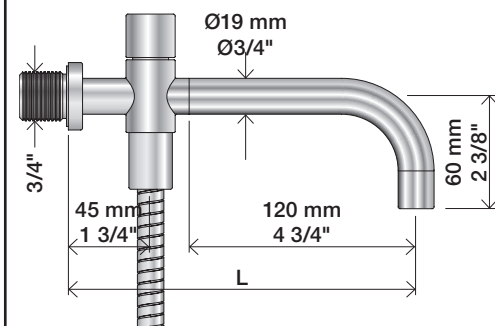

www.vola.com

010, 020

010C, 020C

	L (mm)	L (Inch)
010(C)/100	100	4"
010(C)/130	130	5"
010(C)/160	160	6"
020(C)/200	200	7 3/4"
020(C)/225	225	8 3/4"
020(C)/260	260	10 1/4"
020(C)/300	300	11 3/4"

030

	L (mm)	L (Inch)
030/200	200	7 3/4"
030/250	250	9 3/4"
030/300	300	11 3/4"
030/350	350	13 3/4"

040

040D

	L (mm)	L (Inch)
040	185	7 3/4"
040D	200	7 3/4"
040D/250	250	9 3/4"
040D/300	300	11 3/4"

1

010, 010C, 020, 020C, 030, 040, 040D

VR1020

12 mm

2

3

Ø19: 010, 020, 030, 040

VR1019 - Ø19

2.0 mm

Ø24: 010C, 020C, 040D

VR1024 - Ø24

2.0 mm

1/2"

Extension
Verlängerung

Forlængerdele
Förlängning

Verlængstukken
Modification

T Min. 3 mm
Max. 65 mm

Y Min. 48 mm
Max. 110 mm

T	Y	VR2019 (Ø19) VR2119 (Ø24)
3 - 15 mm	110 - 98 mm	Std.
15 - 25 mm	98 - 88 mm	+10
25 - 35 mm	88 - 78 mm	+20
35 - 45 mm	78 - 68 mm	+30
45 - 55 mm	68 - 58 mm	+40
55 - 65 mm	58 - 48 mm	+50