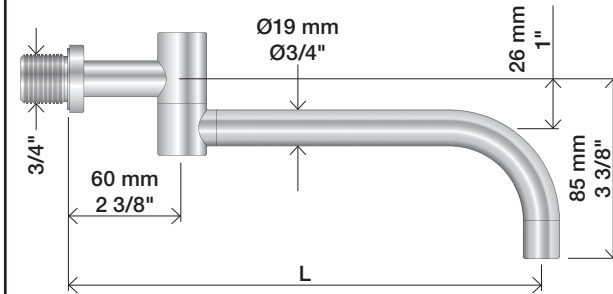

www.vola.com

010, 020

010C, 020C

	L (mm)	L (Inch)
010(C)/100	100	4"
010(C)/130	130	5"
010(C)/160	160	6"
020(C)/200	200	7 3/4"
020(C)/225	225	8 3/4"
020(C)/260	260	10 1/4"
020(C)/300	300	11 3/4"

030

	L (mm)	L (Inch)
030/200	200	7 3/4"
030/250	250	9 3/4"
030/300	300	11 3/4"
030/350	350	13 3/4"

040

040D

	L (mm)	L (Inch)
040	185	7 3/4"
040D	200	7 3/4"
040D/250	250	9 3/4"
040D/300	300	11 3/4"

1

010, 010C, 020, 020C, 030, 040, 040D

VR1020

12 mm

2

3

Ø19: 010, 020, 030, 040

VR1019 - Ø19

2.0 mm

Ø24: 010C, 020C, 040D

VR1024 - Ø24

2.0 mm

1/2"

Extension
Verlängerung

Forlængerdele
Förlängning

Verlængstukken
Modification

T Min. 3 mm
Max. 65 mm

Y Min. 48 mm
Max. 110 mm

T	Y	VR2019 (Ø19) VR2119 (Ø24)
3 - 15 mm	110 - 98 mm	Std.
15 - 25 mm	98 - 88 mm	+10
25 - 35 mm	88 - 78 mm	+20
35 - 45 mm	78 - 68 mm	+30
45 - 55 mm	68 - 58 mm	+40
55 - 65 mm	58 - 48 mm	+50