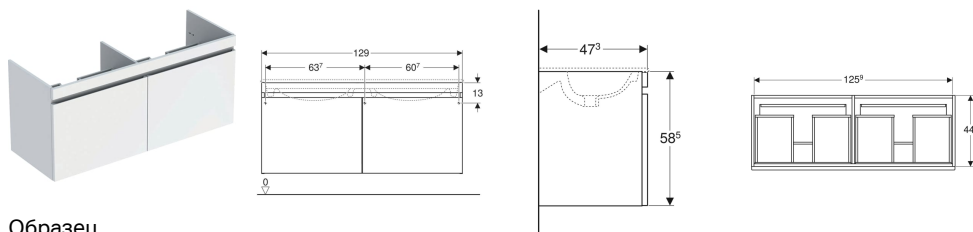

Шкафчик для двойной встраиваемой раковины Geberit Renova Plan, с двумя выдвижными ящиками и двумя внутренними выдвижными ящиками

Характеристики

- Подвесной
- С двумя выдвижными ящиками
- С двумя внутренними выдвижными ящиками
- Утопленная ручка для открывания
- Выдвижной ящик с самовтягивающимся механизмом

- С защитой от конденсата
- Фронтальная часть из МДФ
- Поставляется в собранном состоянии

Технические характеристики

Материал | Влагостойкое трехслойная ДСП

Объем поставки

- Крепеж
- Шкафчик для встраиваемой раковины

Арт. №	Цвет / поверхность	В	Ширина раковина	Н	Т
869530000	Белый / Высокоглянцевое покрытие	129 см	130 см	58.5 см	47.3 см
869531000	Лавовый / Матовое покрытие	129 см	130 см	58.5 см	47.3 см
869532000	Вяз / Структурированное покрытие	129 см	130 см	58.5 см	47.3 см
869533000	Дуб / Структурированное покрытие	129 см	130 см	58.5 см	47.3 см