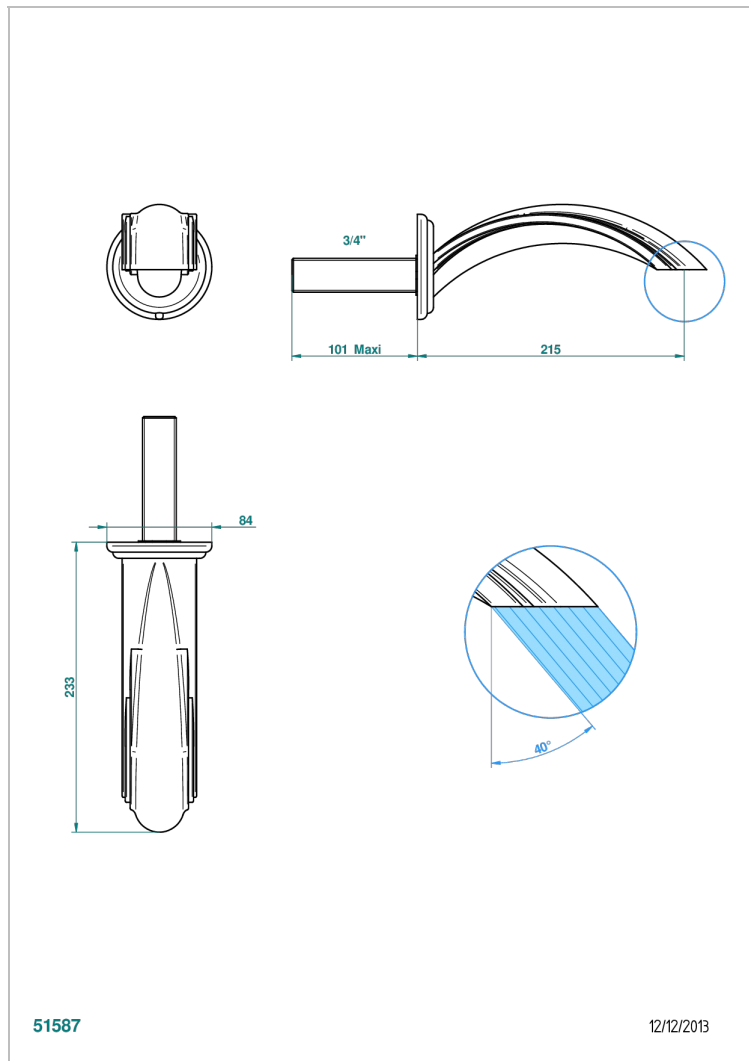

# PANTHERE CO СВЕТЛЫМ ХРУСТАЛЕМ

A2H-43SGB

Настенный кран для раковины большого размера без Т-образного фиксатора

THG<sup>®</sup>  
PARIS

## ХАРАКТЕРИСТИКИ

- Panthere со светлым хрусталём
- Настенный кран для раковины большого размера без Т-образного фиксатора