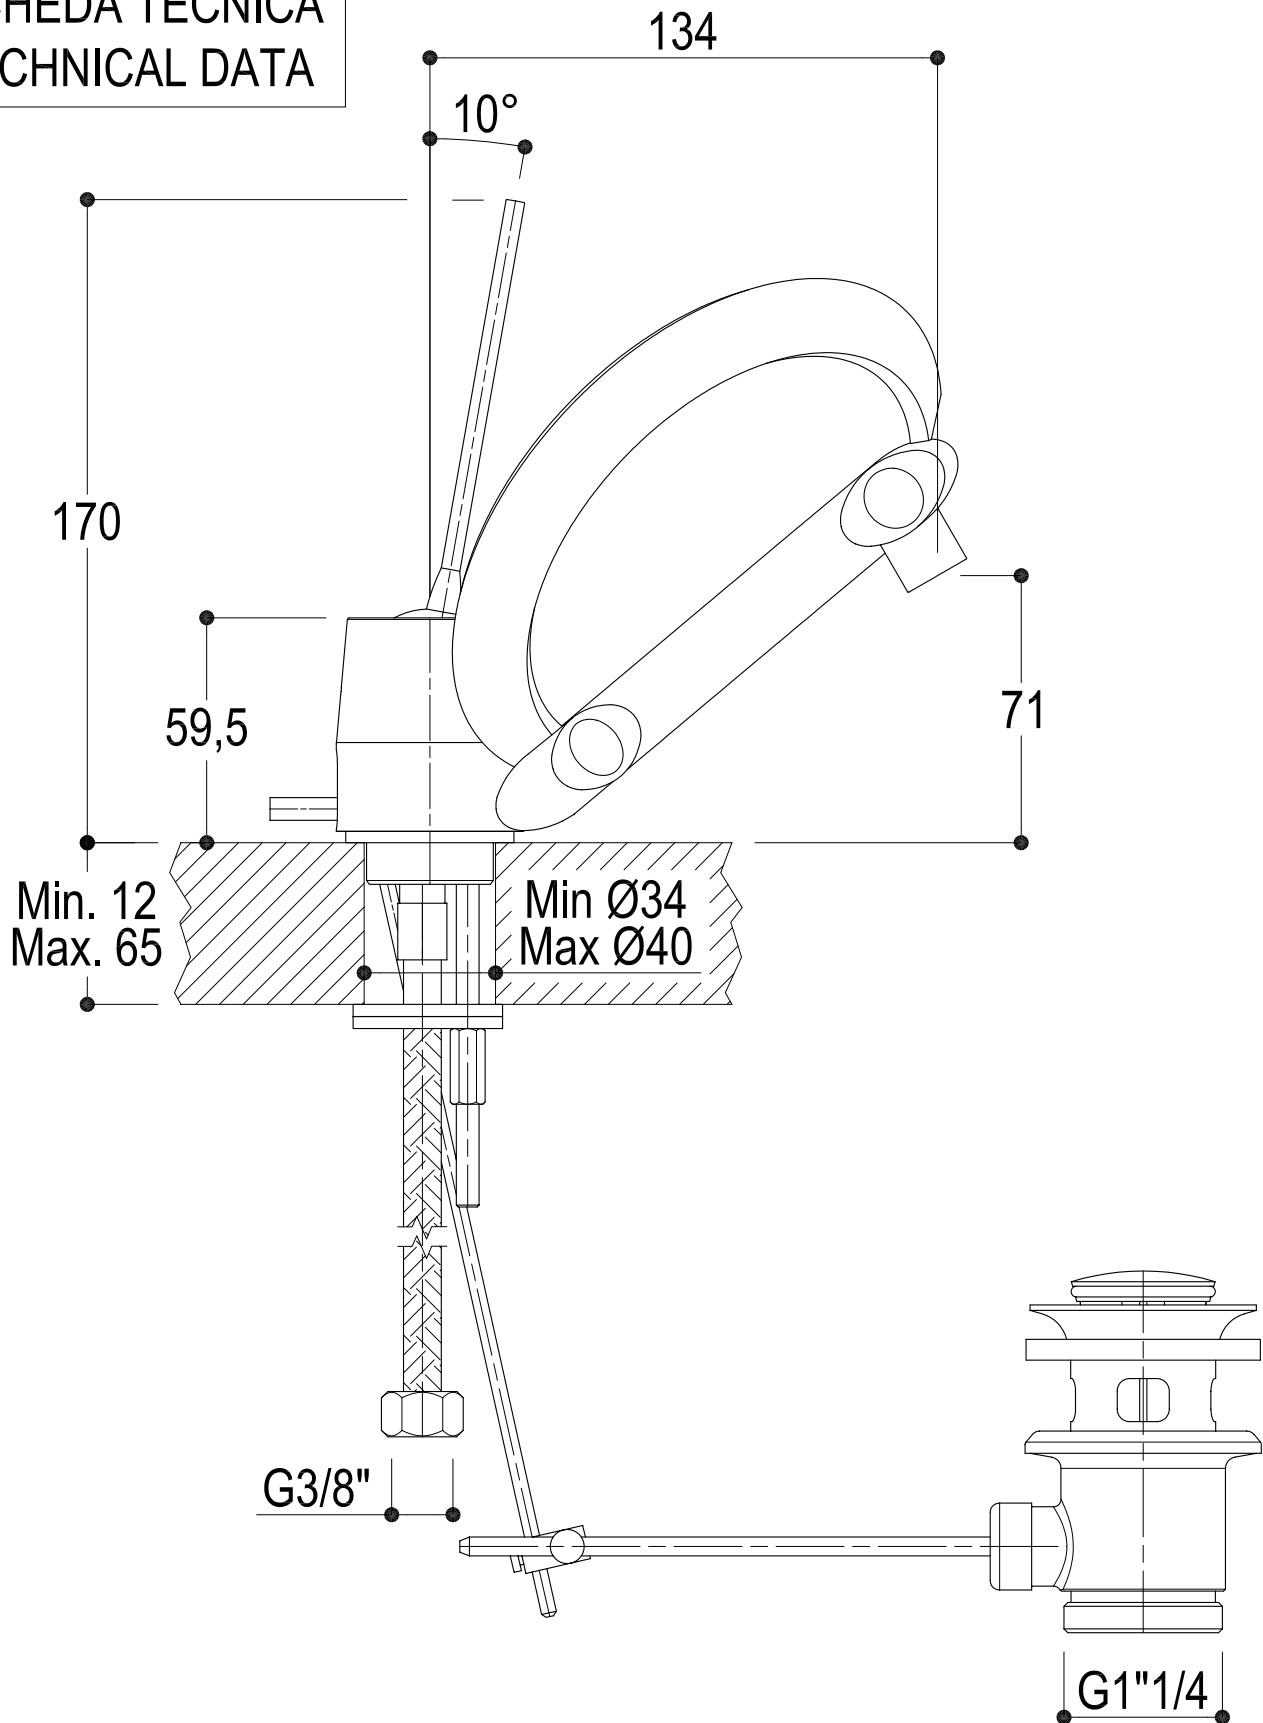

**SCHEDA TECNICA
TECHNICAL DATA**

SERIE PAOLO E FRANCESCA	CODICE 0510	DATA EMISSIONE 24/05/02
DENOMINAZIONE Miscelatore monocomando per lavabo Single lever basin mixer		
EMESSO DA ZUMELLA	APPROVATO DA CERMINARA	

Ritmonio RUBINETTERIE
13019 VARALLO _ (VC) _ ITALY

REVISIONE
rev.1 - 26/05/10