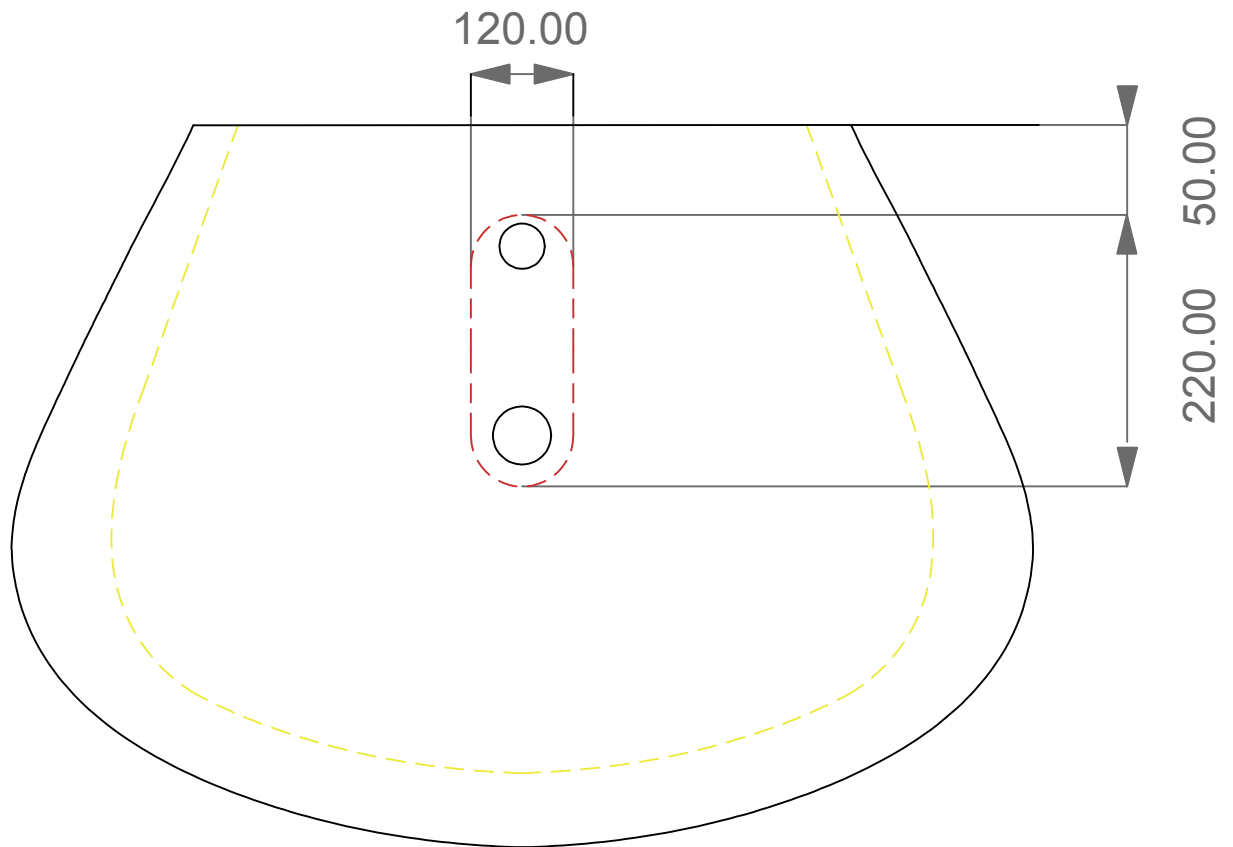

**Lavabo Touch cm 70**  
*Touch washbasin cm 70*

Cod. TOLAV70

Perimetro lavabo  
*Washbasin perimeter*

Dimensione del foro consigliato per il piano d'appoggio  
*Recommended size of hole for the top*

Perimetro appoggio lavabo  
*Washbasin base perimeter*