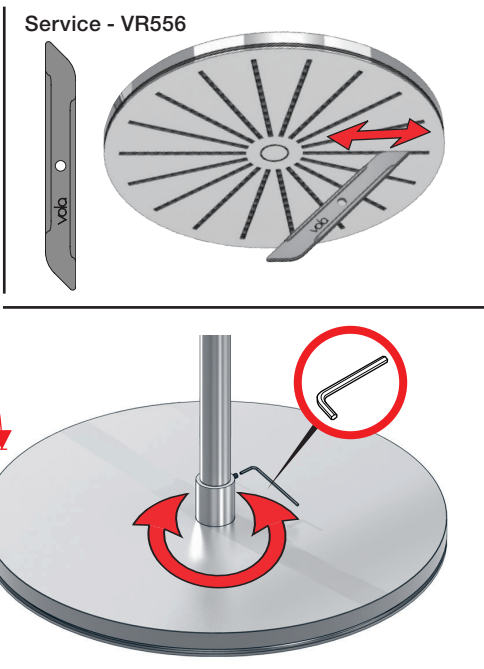

VR161 - 060, 060A:
 VR161K: 1.8 Gal/min - 7 l/min
 VR161D: 2.5 Gal/min - 9 l/min
 VR161F: 3.7 Gal/min - 14 l/min

VR161K VR161D VR161F

+

060: - +

060A: -

Locking screw
Sicherungsschraube
Sikringskrue

Fästskruv
Borgschroef
Vis de verrouillage

Extension
Verlängerung

T Min. 3 mm
Max. 65 mm

Forlængerdele
Förlängning

Y Min. 48 mm
Max. 110 mm

T: VR2219	T: VR648	Y	
3 - 15 mm	3 - 19 mm	110 - 98 mm	Std.
15 - 25 mm	17 - 28 mm	98 - 88 mm	+10
25 - 35 mm	27 - 38 mm	88 - 78 mm	+20
35 - 45 mm	37 - 48 mm	78 - 68 mm	+30
45 - 55 mm	47 - 58 mm	68 - 58 mm	+40
55 - 65 mm	57 - 68 mm	58 - 48 mm	+50