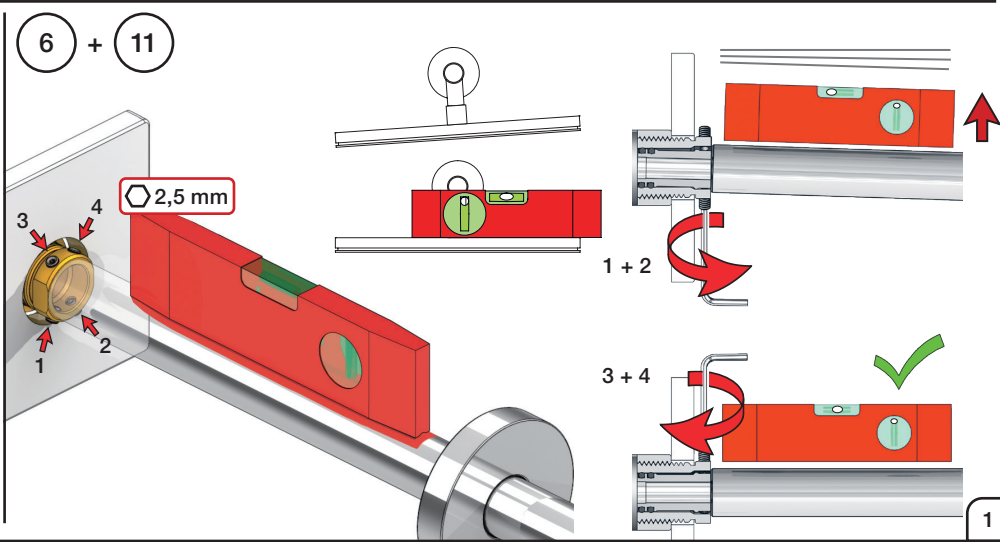

Fitting instruction
 Montageanleitung
 Monteringsvejledning
 Monteringsvægledning
 Montageanleitung
 Manuel de montage

Data	Bar:	1	2	3	4	5
	(l/min)	12	18	22	25	29
	(Gal/min)	3.4	4.8	5.8	6.6	7.7
Max. 65°C. 150°F						

VR161 - 060, 060A:
 VR161K: 1.8 Gal/min - 7 l/min
 VR161D: 2.5 Gal/min - 9 l/min
 VR161F: 3.7 Gal/min - 14 l/min

VR161K VR161D VR161F

+

060: - +

060A: -

Locking screw
Sicherungsschraube
Sikringskrue

Fästskruv
Borgschroef
Vis de verrouillage

Extension
Verlängerung

T Min. 3 mm
Max. 65 mm

Forlængerdele
Förlängning

Y Min. 48 mm
Max. 110 mm

T: VR2219	T: VR648	Y	
3 - 15 mm	3 - 19 mm	110 - 98 mm	Std.
15 - 25 mm	17 - 28 mm	98 - 88 mm	+10
25 - 35 mm	27 - 38 mm	88 - 78 mm	+20
35 - 45 mm	37 - 48 mm	78 - 68 mm	+30
45 - 55 mm	47 - 58 mm	68 - 58 mm	+40
55 - 65 mm	57 - 68 mm	58 - 48 mm	+50