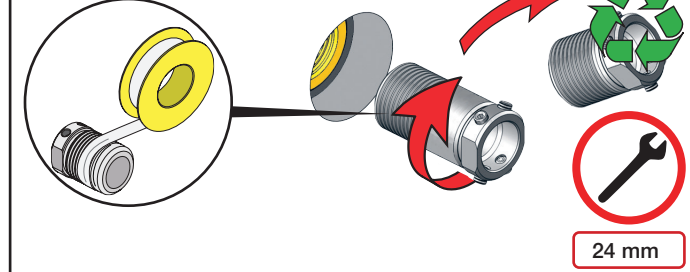

060 - VR648+