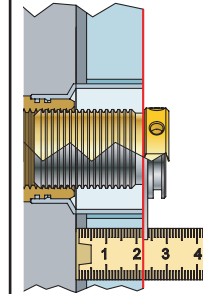

Fitting instruction
 Montageanleitung
 Monteringsvejledning
 Monteringsvægledning
 Montageanleitung
 Manuel de montage

Data	Bar:	1	2	3	4	5
	(l/min)	12	18	22	25	29
	(Gal/min)	3.4	4.8	5.8	6.6	7.7
Max. 65°C. 150°F						

VR161 - 060, 060A:
 VR161K: 1.8 Gal/min - 7 l/min
 VR161D: 2.5 Gal/min - 9 l/min
 VR161F: 3.7 Gal/min - 14 l/min

VR161K VR161D VR161F

+

060: - +

060A: -

Locking screw
Sicherungsschraube
Sikringskrue

Fästskruv
Borgschroef
Vis de verrouillage

Extension
Verlängerung

T Min. 3 mm
Max. 65 mm

Forlængerdele
Förlängning

Y Min. 48 mm
Max. 110 mm

T: VR2219	T: VR648	Y	
3 - 15 mm	3 - 19 mm	110 - 98 mm	Std.
15 - 25 mm	17 - 28 mm	98 - 88 mm	+10
25 - 35 mm	27 - 38 mm	88 - 78 mm	+20
35 - 45 mm	37 - 48 mm	78 - 68 mm	+30
45 - 55 mm	47 - 58 mm	68 - 58 mm	+40
55 - 65 mm	57 - 68 mm	58 - 48 mm	+50