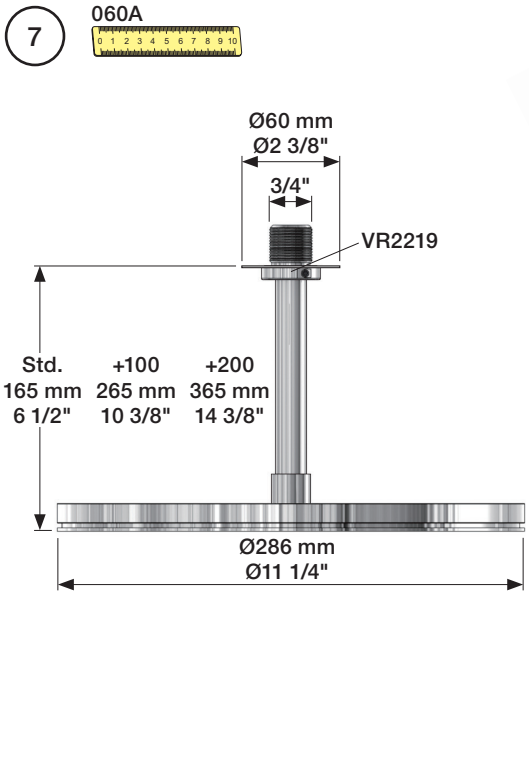

Fitting instruction
 Montageanleitung
 Monteringsvejledning
 Monteringsvægledning
 Montageanleitung
 Manuel de montage

Data	Bar:	1	2	3	4	5
	(l/min)	12	18	22	25	29
	(Gal/min)	3.4	4.8	5.8	6.6	7.7
Max. 65°C. 150°F						

VR161 - 060, 060A:
 VR161K: 1.8 Gal/min - 7 l/min
 VR161D: 2.5 Gal/min - 9 l/min
 VR161F: 3.7 Gal/min - 14 l/min

VR161K VR161D VR161F

+

060: - +

060A: -

Locking screw
Sicherungsschraube
Sikringskrue

Fästskruv
Borgschroef
Vis de verrouillage

Extension
Verlängerung

T Min. 3 mm
Max. 65 mm

Forlængerdele
Förlängning

Y Min. 48 mm
Max. 110 mm

T: VR2219	T: VR648	Y	
3 - 15 mm	3 - 19 mm	110 - 98 mm	Std.
15 - 25 mm	17 - 28 mm	98 - 88 mm	+10
25 - 35 mm	27 - 38 mm	88 - 78 mm	+20
35 - 45 mm	37 - 48 mm	78 - 68 mm	+30
45 - 55 mm	47 - 58 mm	68 - 58 mm	+40
55 - 65 mm	57 - 68 mm	58 - 48 mm	+50