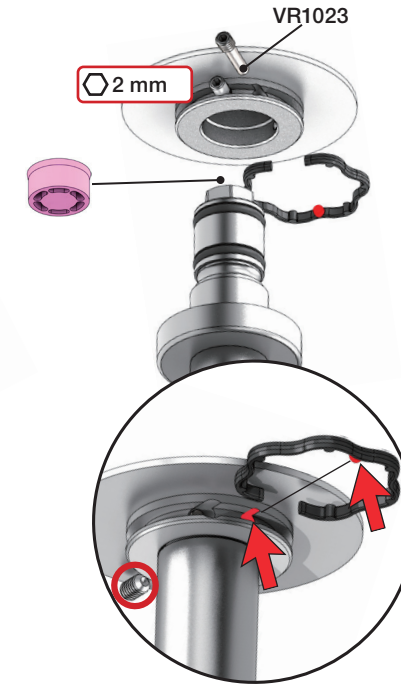

VR161 - 060, 060A:
 VR161K: 1.8 Gal/min - 7 l/min
 VR161D: 2.5 Gal/min - 9 l/min
 VR161F: 3.7 Gal/min - 14 l/min

VR161K VR161D VR161F

+

060: - +

060A: -

Locking screw
Sicherungsschraube
Sikringskrue

Fästskruv
Borgschroef
Vis de verrouillage

Extension
Verlängerung

T Min. 3 mm
Max. 65 mm

Forlængerdele
Förlängning

Y Min. 48 mm
Max. 110 mm

T: VR2219	T: VR648	Y	
3 - 15 mm	3 - 19 mm	110 - 98 mm	Std.
15 - 25 mm	17 - 28 mm	98 - 88 mm	+10
25 - 35 mm	27 - 38 mm	88 - 78 mm	+20
35 - 45 mm	37 - 48 mm	78 - 68 mm	+30
45 - 55 mm	47 - 58 mm	68 - 58 mm	+40
55 - 65 mm	57 - 68 mm	58 - 48 mm	+50