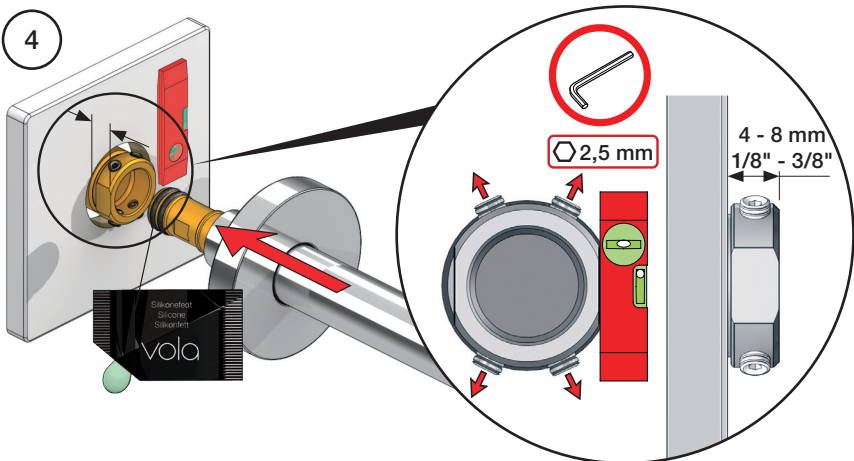

Fitting instruction
 Montageanleitung
 Monteringsvejledning
 Monteringsvægledning
 Montageanleitung
 Manuel de montage

Data	Bar:	1	2	3	4	5
	(l/min)	12	18	22	25	29
	(Gal/min)	3.4	4.8	5.8	6.6	7.7
Max. 65°C. 150°F						

VR161 - 060, 060A:
 VR161K: 1.8 Gal/min - 7 l/min
 VR161D: 2.5 Gal/min - 9 l/min
 VR161F: 3.7 Gal/min - 14 l/min

VR161K VR161D VR161F

+

060: - +

060A: -

Locking screw
Sicherungsschraube
Sikringskrue

Fästskruv
Borgschroef
Vis de verrouillage

Extension
Verlängerung

T Min. 3 mm
Max. 65 mm

Forlængerdele
Förlängning

Y Min. 48 mm
Max. 110 mm

T: VR2219	T: VR648	Y	
3 - 15 mm	3 - 19 mm	110 - 98 mm	Std.
15 - 25 mm	17 - 28 mm	98 - 88 mm	+10
25 - 35 mm	27 - 38 mm	88 - 78 mm	+20
35 - 45 mm	37 - 48 mm	78 - 68 mm	+30
45 - 55 mm	47 - 58 mm	68 - 58 mm	+40
55 - 65 mm	57 - 68 mm	58 - 48 mm	+50