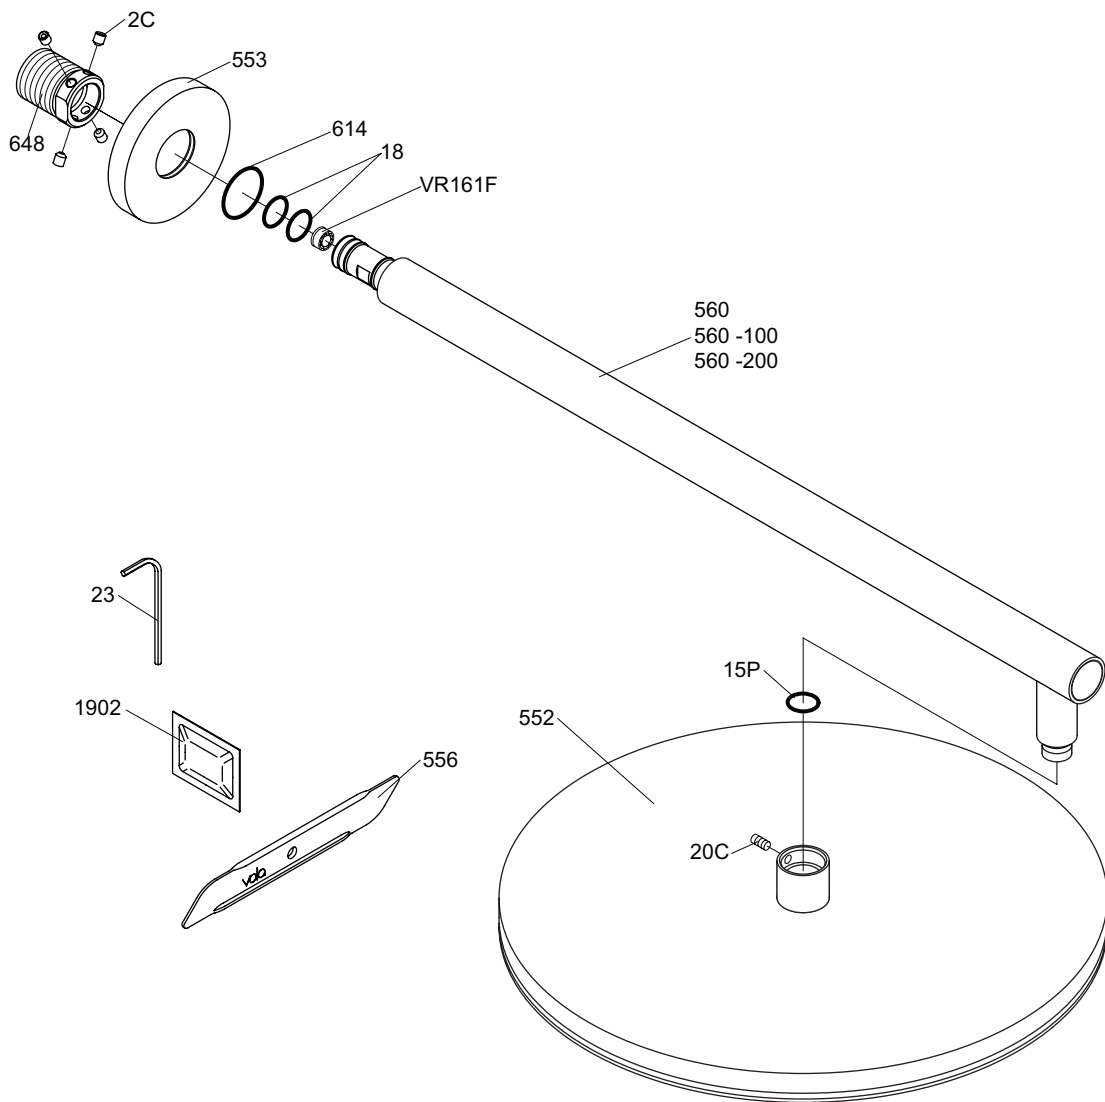

vola
Lunavej 2
DK-8700 Horsens
Tlf : + 45 7023 5500
Fax: + 45 7023 5511
sales@vola.com
www.vola.com

VOLA 060

Date
mar. 14

Rev.
1

Sheet
SB 15.1