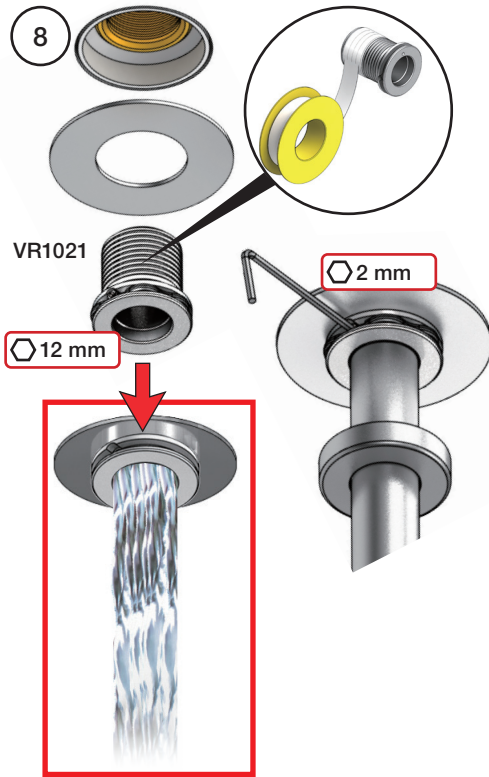

VR161 - 060, 060A:
 VR161K: 1.8 Gal/min - 7 l/min
 VR161D: 2.5 Gal/min - 9 l/min
 VR161F: 3.7 Gal/min - 14 l/min

VR161K VR161D VR161F

+

060: - +

060A: -

Locking screw
Sicherungsschraube
Sikringskrue

Fästskruv
Borgschroef
Vis de verrouillage

Extension
Verlängerung

T Min. 3 mm
Max. 65 mm

Forlængerdele
Förlängning

Y Min. 48 mm
Max. 110 mm

T: VR2219	T: VR648	Y	
3 - 15 mm	3 - 19 mm	110 - 98 mm	Std.
15 - 25 mm	17 - 28 mm	98 - 88 mm	+10
25 - 35 mm	27 - 38 mm	88 - 78 mm	+20
35 - 45 mm	37 - 48 mm	78 - 68 mm	+30
45 - 55 mm	47 - 58 mm	68 - 58 mm	+40
55 - 65 mm	57 - 68 mm	58 - 48 mm	+50