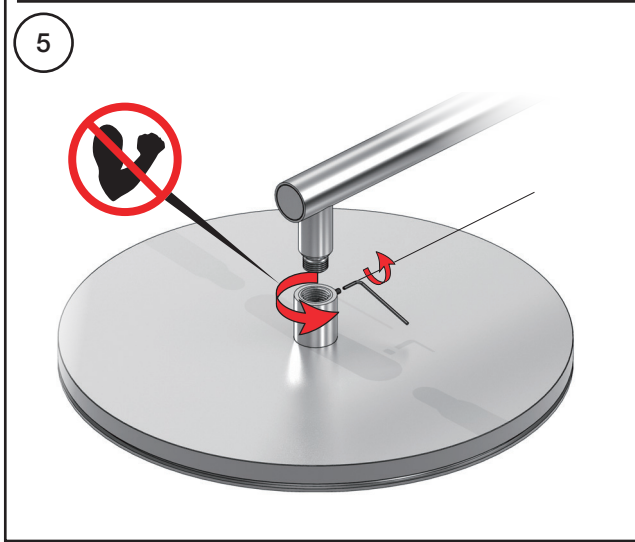

VR161 - 060, 060A:
 VR161K: 1.8 Gal/min - 7 l/min
 VR161D: 2.5 Gal/min - 9 l/min
 VR161F: 3.7 Gal/min - 14 l/min

VR161K VR161D VR161F

+

060: - +

060A: -

Locking screw
Sicherungsschraube
Sikringskrue

Fästskruv
Borgschroef
Vis de verrouillage