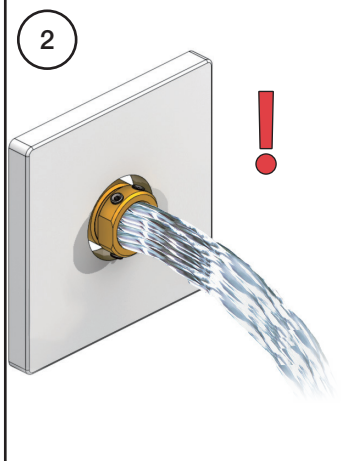

Fitting instruction
 Montageanleitung
 Monteringsvejledning
 Monteringsvægledning
 Montageanleitung
 Manuel de montage

Data	Bar:	1	2	3	4	5
	(l/min)	12	18	22	25	29
	(Gal/min)	3.4	4.8	5.8	6.6	7.7
Max. 65°C. 150°F						

VR161 - 060, 060A:
 VR161K: 1.8 Gal/min - 7 l/min
 VR161D: 2.5 Gal/min - 9 l/min
 VR161F: 3.7 Gal/min - 14 l/min

VR161K VR161D VR161F

+

060: - +

060A: -

Locking screw
Sicherungsschraube
Sikringskrue

Fästskruv
Borgschroef
Vis de verrouillage