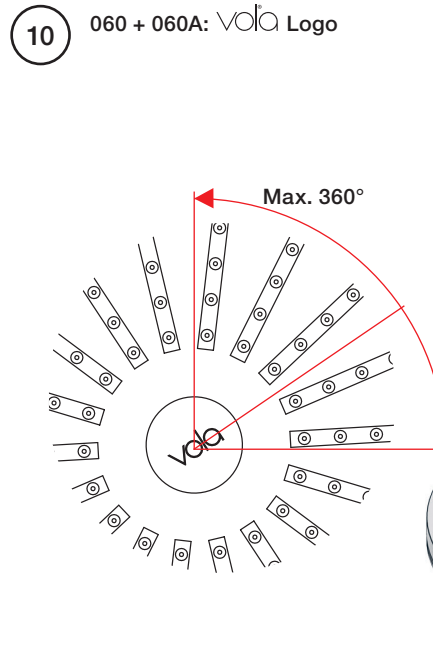

VR161 - 060, 060A:
 VR161K: 1.8 Gal/min - 7 l/min
 VR161D: 2.5 Gal/min - 9 l/min
 VR161F: 3.7 Gal/min - 14 l/min

VR161K VR161D VR161F

+

060: - +

060A: -

Locking screw
Sicherungsschraube
Sikringskrue

Fästskruv
Borgschroef
Vis de verrouillage

Extension
Verlängerung

T Min. 3 mm
Max. 65 mm

Forlængerdele
Förlängning

Y Min. 48 mm
Max. 110 mm

T: VR2219	T: VR648	Y	
3 - 15 mm	3 - 19 mm	110 - 98 mm	Std.
15 - 25 mm	17 - 28 mm	98 - 88 mm	+10
25 - 35 mm	27 - 38 mm	88 - 78 mm	+20
35 - 45 mm	37 - 48 mm	78 - 68 mm	+30
45 - 55 mm	47 - 58 mm	68 - 58 mm	+40
55 - 65 mm	57 - 68 mm	58 - 48 mm	+50