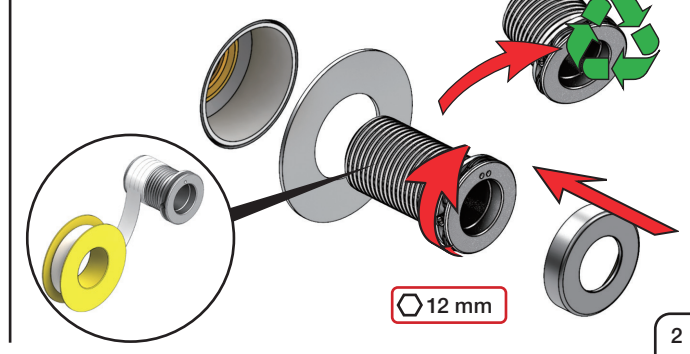

060A - VR2219+