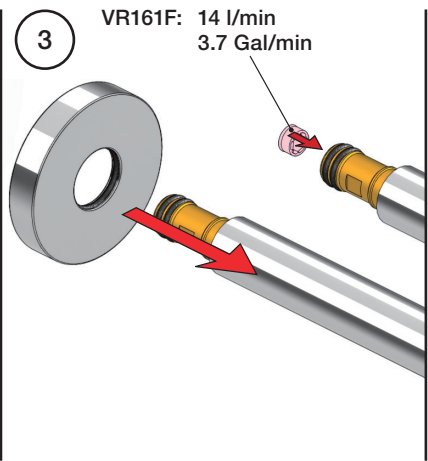

Fitting instruction
 Montageanleitung
 Monteringsvejledning
 Monteringsvægledning
 Montageanleitung
 Manuel de montage

Data	Bar:	1	2	3	4	5
	(l/min)	12	18	22	25	29
	(Gal/min)	3.4	4.8	5.8	6.6	7.7
Max. 65°C. 150°F						

VR161 - 060, 060A:
 VR161K: 1.8 Gal/min - 7 l/min
 VR161D: 2.5 Gal/min - 9 l/min
 VR161F: 3.7 Gal/min - 14 l/min

VR161K VR161D VR161F

+

060: - +

060A: -

Locking screw
Sicherungsschraube
Sikringskrue

Fästskruv
Borgschroef
Vis de verrouillage

Extension
Verlängerung

T Min. 3 mm
Max. 65 mm

Forlængerdele
Förlängning

Y Min. 48 mm
Max. 110 mm

T: VR2219	T: VR648	Y	
3 - 15 mm	3 - 19 mm	110 - 98 mm	Std.
15 - 25 mm	17 - 28 mm	98 - 88 mm	+10
25 - 35 mm	27 - 38 mm	88 - 78 mm	+20
35 - 45 mm	37 - 48 mm	78 - 68 mm	+30
45 - 55 mm	47 - 58 mm	68 - 58 mm	+40
55 - 65 mm	57 - 68 mm	58 - 48 mm	+50