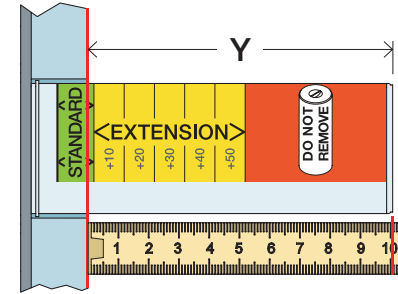

Fitting instruction
 Montageanleitung
 Monteringsvejledning
 Monteringsvægledning
 Montageanleitung
 Manuel de montage

Data	Bar:	1	2	3	4	5
	(l/min)	12	18	22	25	29
	(Gal/min)	3.4	4.8	5.8	6.6	7.7
Max. 65°C. 150°F						

VR161 - 060, 060A:
 VR161K: 1.8 Gal/min - 7 l/min
 VR161D: 2.5 Gal/min - 9 l/min
 VR161F: 3.7 Gal/min - 14 l/min

VR161K VR161D VR161F

+

060: - +

060A: -

Locking screw
Sicherungsschraube
Sikringskrue

Fästskruv
Borgschroef
Vis de verrouillage

Extension
Verlängerung

T Min. 3 mm
Max. 65 mm

Forlængerdele
Förlängning

Y Min. 48 mm
Max. 110 mm

T: VR2219	T: VR648	Y	
3 - 15 mm	3 - 19 mm	110 - 98 mm	Std.
15 - 25 mm	17 - 28 mm	98 - 88 mm	+10
25 - 35 mm	27 - 38 mm	88 - 78 mm	+20
35 - 45 mm	37 - 48 mm	78 - 68 mm	+30
45 - 55 mm	47 - 58 mm	68 - 58 mm	+40
55 - 65 mm	57 - 68 mm	58 - 48 mm	+50