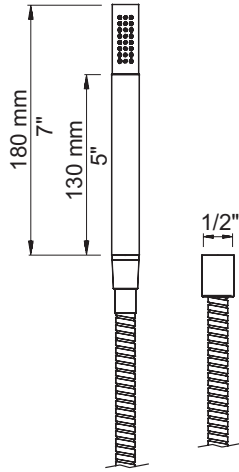

VOLA T2

VOLA T2

T2V:

T2:

vola

Lunavej 2
DK-8700 Horsens
Tlf : + 45 7023 5500
sales@vola.com
www.vola.com

VOLA T2V & T2

Date
Sep. 07