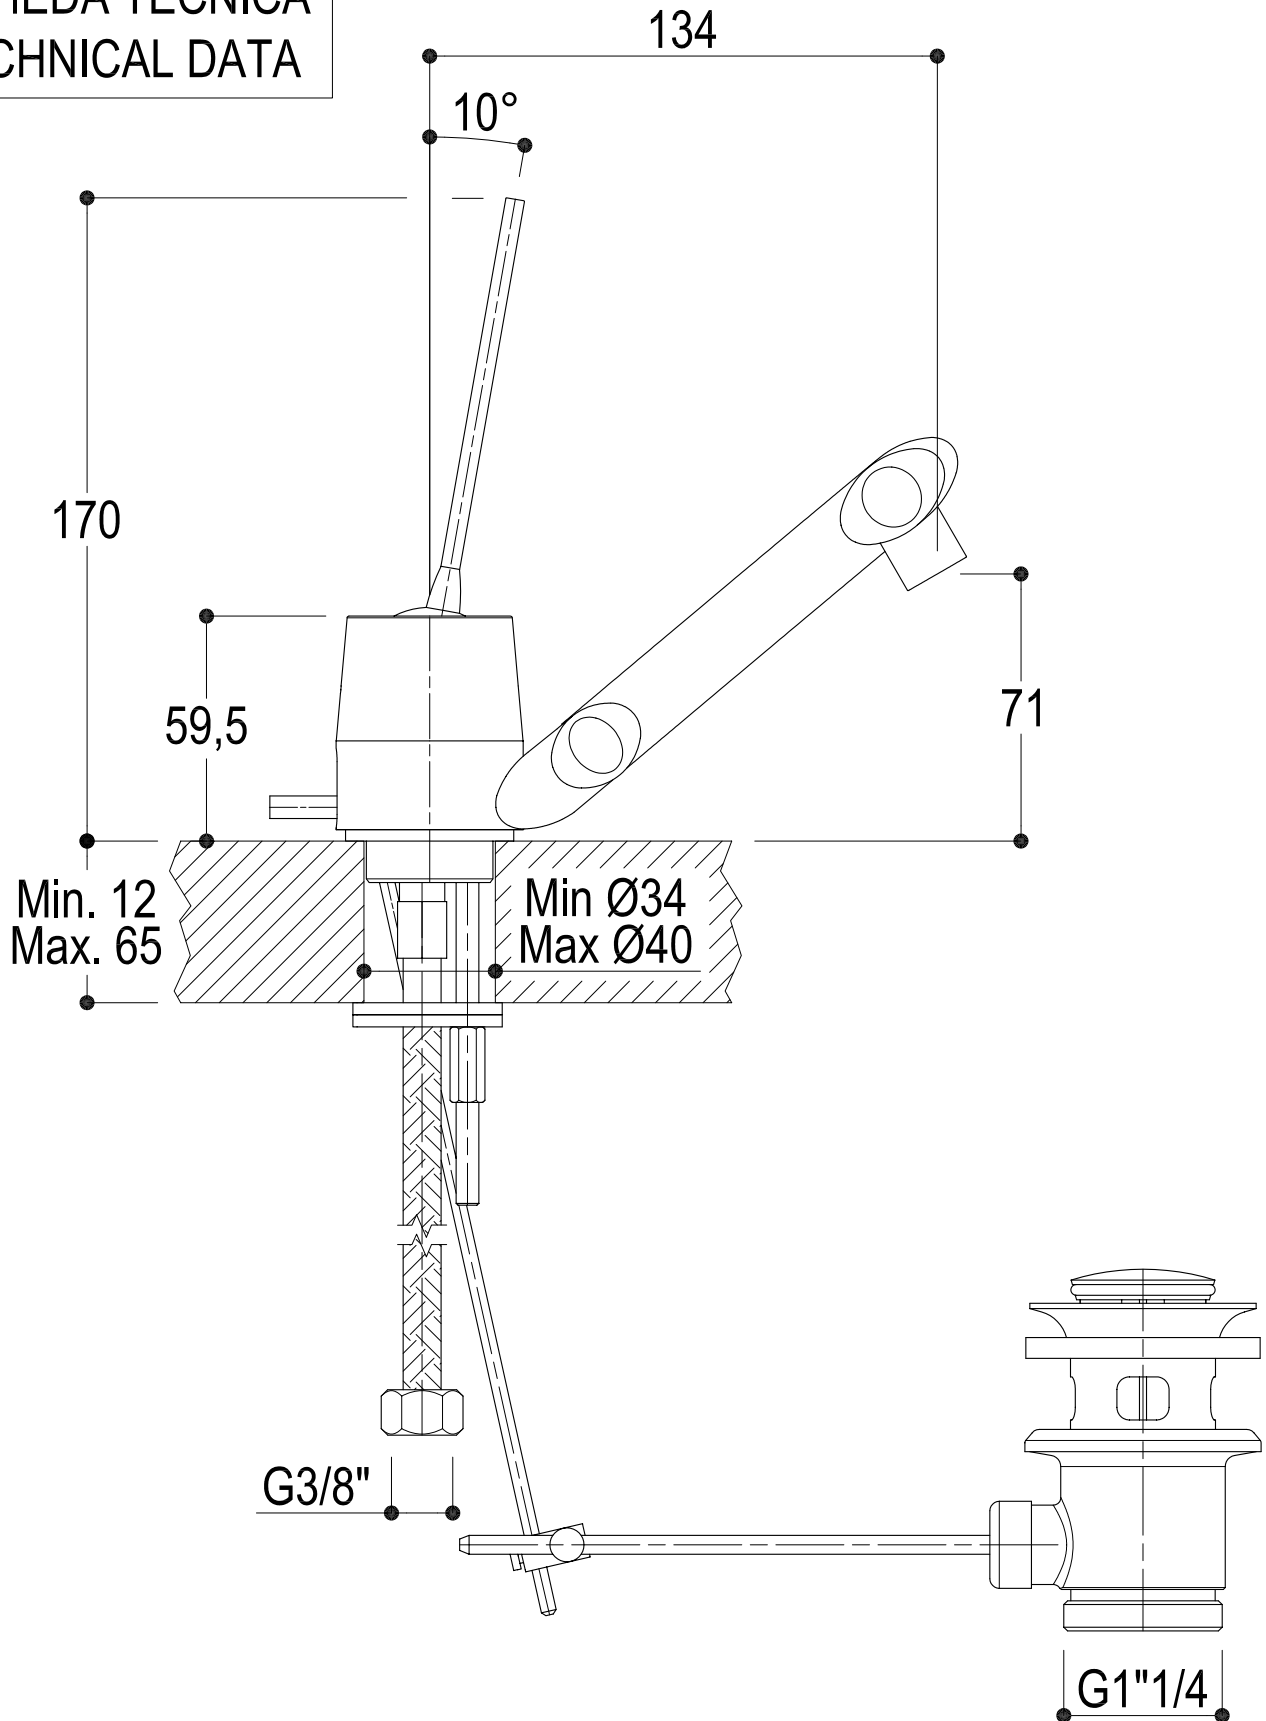

SCHEDA TECNICA
TECHNICAL DATA

SERIE PAOLO E FRANCESCA	CODICE 0511	DATA EMISSIONE 24/05/02
DENOMINAZIONE Miscelatore monocomando per lavabo Single lever basin mixer		
EMESSE DA ZUMELLA	APPROVATO DA CERMINARA	

Ritmonio RUBINETTERIE
13019 VARALLO _ (VC) _ ITALY

REVISIONE
rev.1 - 26/05/10