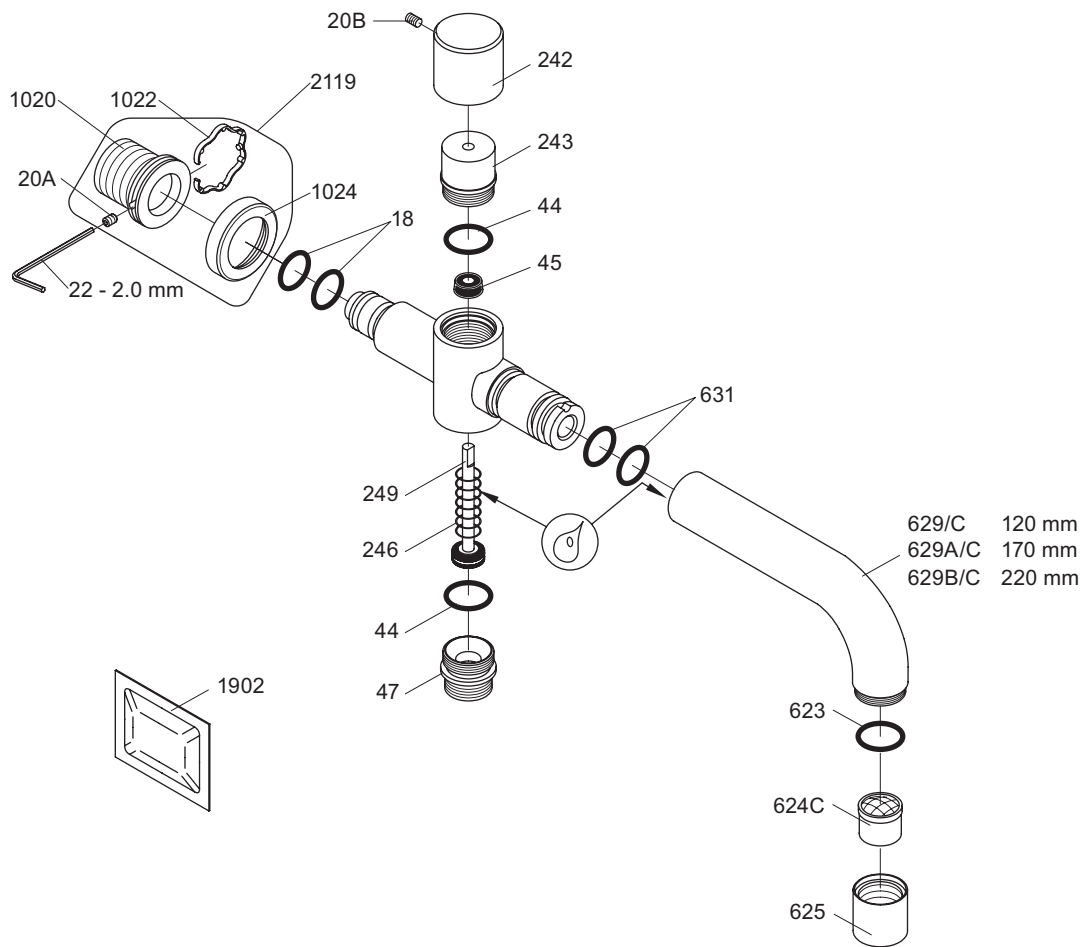

VR1020

12 mm

2

3

Ø19: 010, 020, 030, 040

VR1019 - Ø19

2.0 mm

Ø24: 010C, 020C, 040D

VR1024 - Ø24

2.0 mm

1/2"

Extension
Verlängerung

Forlængerdele
Förlängning

Verlængstukken
Modification

T Min. 3 mm
Max. 65 mm

Y Min. 48 mm
Max. 110 mm

T	Y	VR2019 (Ø19) VR2119 (Ø24)
3 - 15 mm	110 - 98 mm	Std.
15 - 25 mm	98 - 88 mm	+10
25 - 35 mm	88 - 78 mm	+20
35 - 45 mm	78 - 68 mm	+30
45 - 55 mm	68 - 58 mm	+40
55 - 65 mm	58 - 48 mm	+50

VR2019+/VR2219+

12 mm

VR040D: VR22, VR44, VR45, VR47, VR246, VR623, VR624/A/C/D/E/F, 2xVR631, VR1902
 VR1020K: VR20A, VR22, VR1020, VR1022
 VR2119: VR20A, VR22, VR1020, VR1022, VR1024

vola
 Lunavej 2
 DK-8700 Horsens
 Tlf : + 45 7023 5500
 sales@vola.com
 www.vola.com