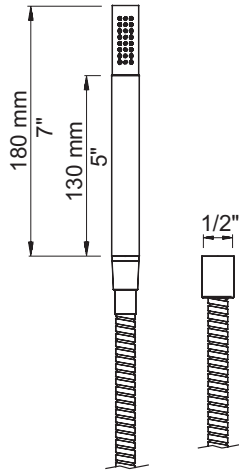

VOLA T2

VOLA T2

T2V:

T2:

vola

Lunavej 2
DK-8700 Horsens
Tlf : + 45 7023 5500
sales@vola.com
www.vola.com

VOLA T2V & T2

Date
Sep. 07