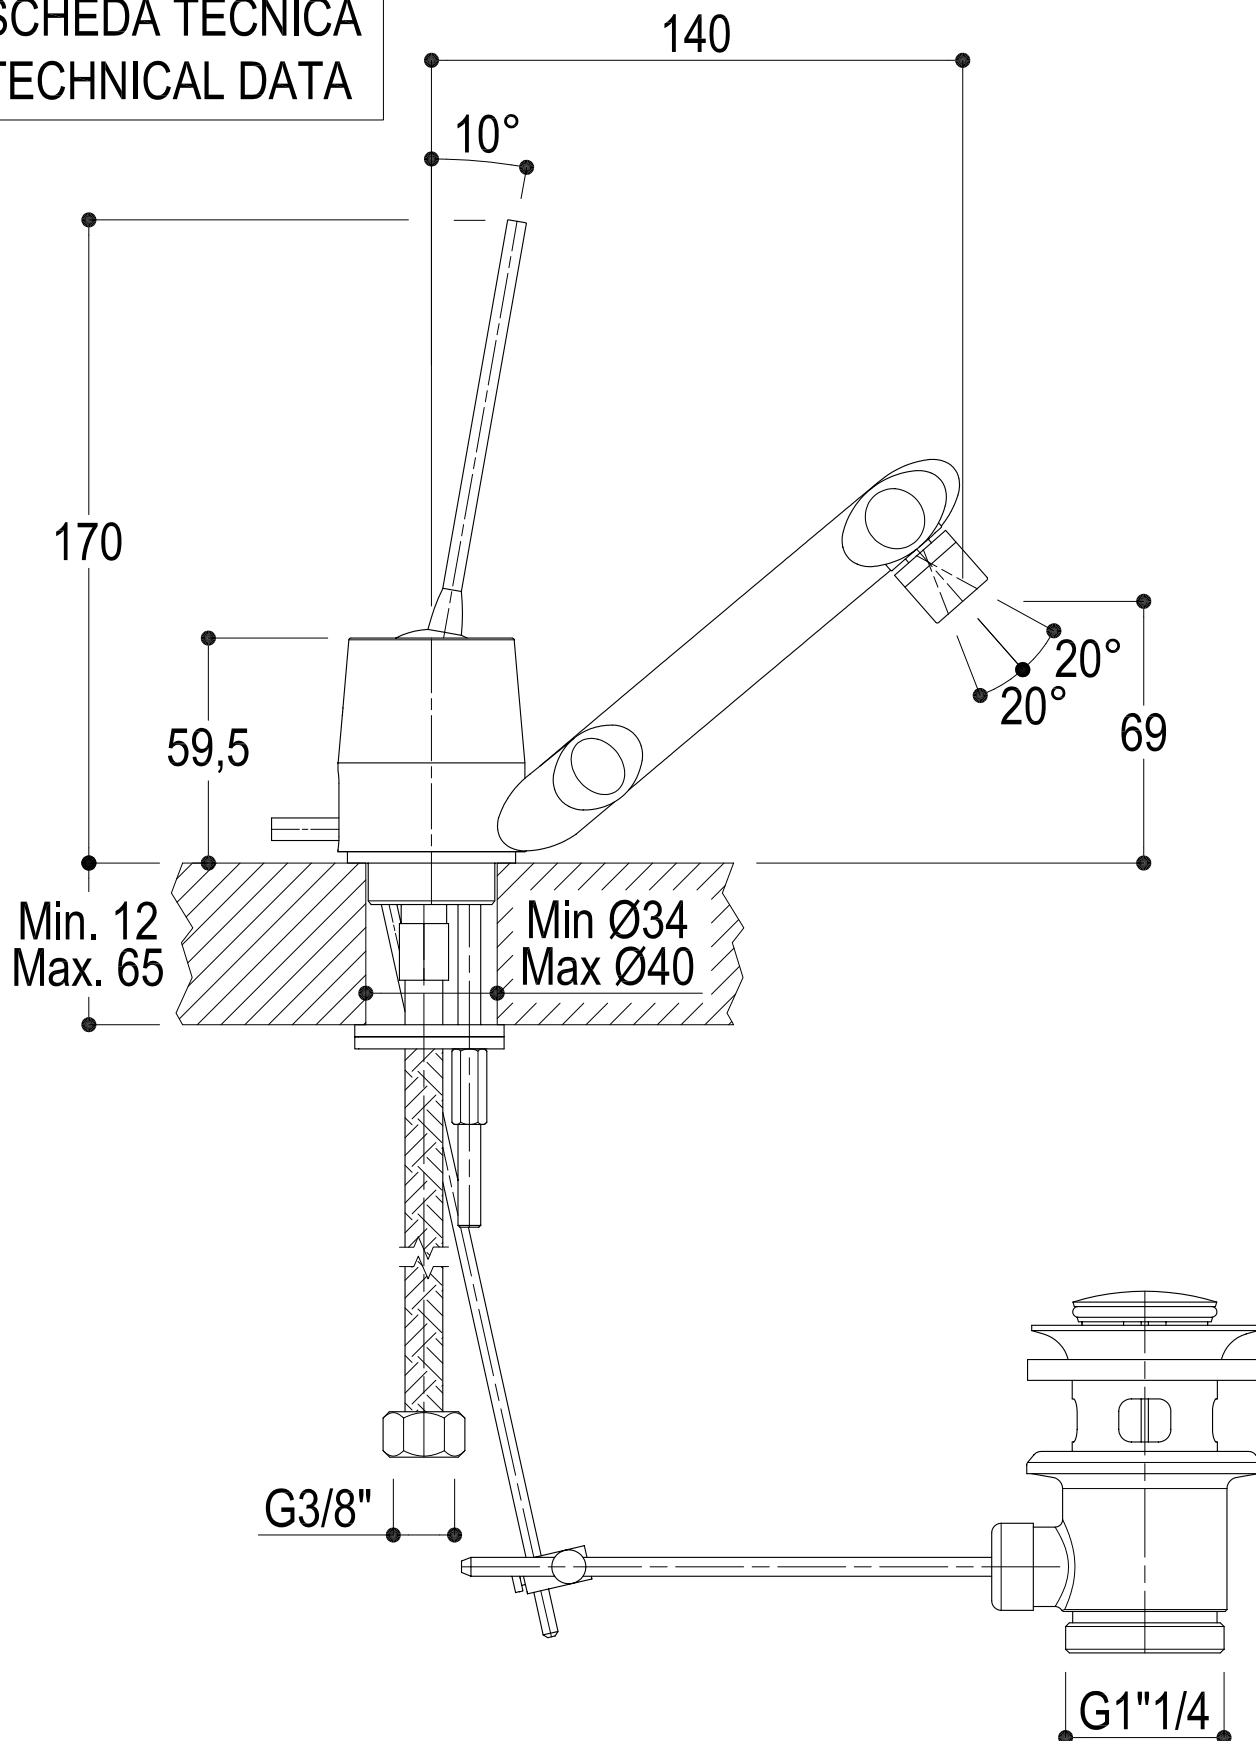

SCHEDA TECNICA
TECHNICAL DATA

 <p>RUBINETTERIE Ritmonio 13019 VARALLO _ (VC) _ ITALY</p>	SERIE PAOLO E FRANCESCA	CODICE 0520	DATA EMISSIONE 24/05/02
	DENOMINAZIONE Miscelatore monocomando per bidet Single lever bidet mixer		
REVISIONE rev.1 - 26/05/10	EMESSO DA ZUMELLA	APPROVATO DA CERMINARA	