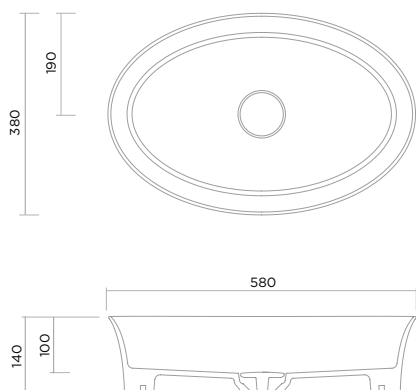

EGG

ART: A937 - TEKNO

PILETTA: inclusa

PESO NETTO: 6,9 kg

ITEM: A937 - TEKNO

PLUG: included

NET WEIGHT: 6,9 kg

Misure interno vasca:
L 55,5 x P 35,5 x H 10 cm