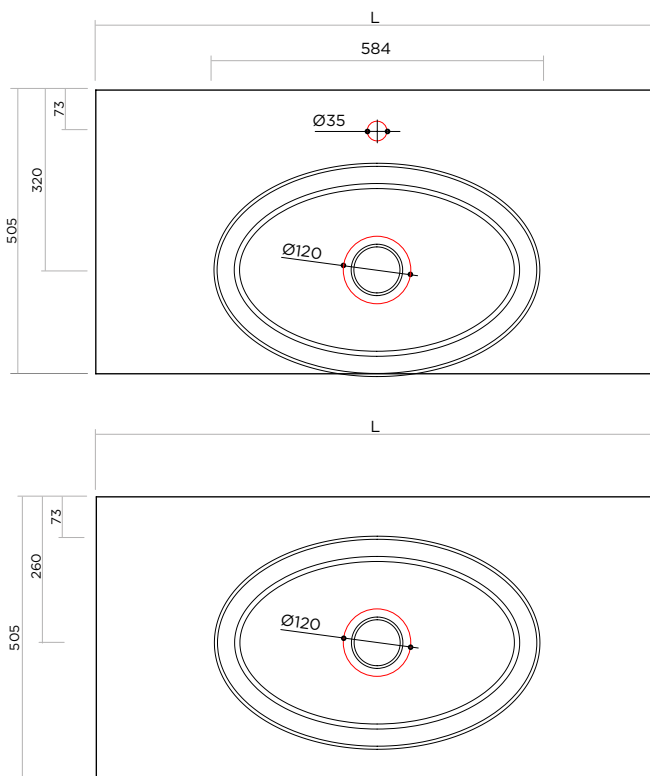

EGG

ART: A937 - TEKNO

PILETTA: inclusa

PESO NETTO: 6,9 kg

ITEM: A937 - TEKNO

PLUG: included

NET WEIGHT: 6,9 kg

Misure interno vasca:
L 55,5 x P 35,5 x H 10 cm