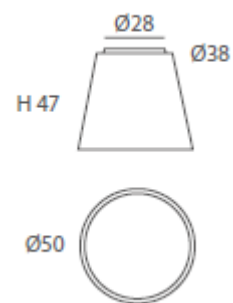

Cuerda: ver colores estándar /

Cord: see standard colors

INSTALACIÓN / INSTALLATION

- E27 LED 3x10W Ø6cm 

* Archivos 3D y ficheros fotométricos disponibles en web / *3D and photometric files available on the web*
*(bombillas no incluidas / *lamps not included*)