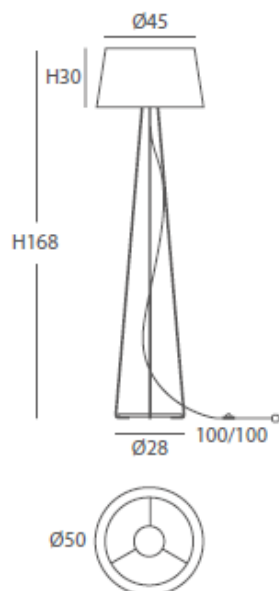

REF.
24001

SOBREMESA / TABLE LAMP
IP20

MATERIAL
Metal y cuerda / *Metal and cord*

ACABADO / FINISH
Blanco texturado / *Granulated white*
Cuerda: ver colores estándar /
Cord: see standard colors

INSTALACIÓN / INSTALLATION
- E27 LED 1x10W Ø6cm

REF.
24002

PIE DE SALÓN / FLOOR LAMP
IP20

MATERIAL
Metal y cuerda / *Metal and cord*

ACABADO / FINISH
Blanco texturado / *Granulated white*
Cuerda: ver colores estándar /
Cord: see standard colors

INSTALACIÓN / INSTALLATION
- E27 LED 1x10W Ø6cm

- E27 LED 1x20W

*(bombillas no incluidas / *lamps not included*)

* Archivos 3D y ficheros fotométricos disponibles en web / *3D and photometric files available on the web*