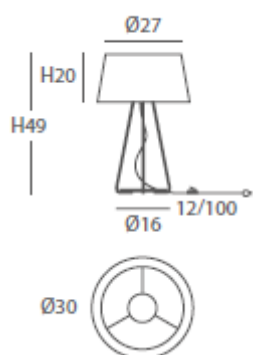

REF.
24001

SOBREMESA / TABLE LAMP
IP20

MATERIAL
Metal y cuerda / *Metal and cord*

ACABADO / FINISH
Blanco texturado / *Granulated white*
Cuerda: ver colores estándar /
Cord: see standard colors

INSTALACIÓN / INSTALLATION
- E27 LED 1x10W Ø6cm

REF.
24002

PIE DE SALÓN / FLOOR LAMP
IP20

MATERIAL
Metal y cuerda / *Metal and cord*

ACABADO / FINISH
Blanco texturado / *Granulated white*
Cuerda: ver colores estándar /
Cord: see standard colors

INSTALACIÓN / INSTALLATION
- E27 LED 1x10W Ø6cm

- E27 LED 1x20W

*(bombillas no incluidas / *lamps not included*)

* Archivos 3D y ficheros fotométricos disponibles en web / *3D and photometric files available on the web*