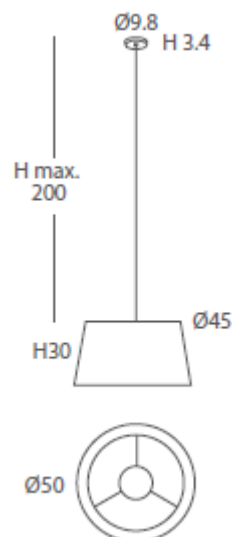

Cuerda: ver colores estándar /

Cord: see standard colors

INSTALACIÓN / INSTALLATION

- E27 LED 3x10W Ø6cm 

* Archivos 3D y ficheros fotométricos disponibles en web / *3D and photometric files available on the web*
*(bombillas no incluidas / *lamps not included*)

Canopy chrome, matt white or satin nickel

Cuerda: ver colores estándar /

Cord: see standard colors

INSTALACIÓN / INSTALLATION

- E27 LED 1x10W Ø6cm 

*(bombillas no incluidas / *lamps not included*)

Consultar disponibilidad de pantallas ECO / *Check available ECO-lampshades*

INSTALACIÓN / *INSTALLATION*

- E27 LED 1x10W Ø6cm 

- E27 LED 1x20W 

A++ A

Consultar disponibilidad de pantallas ECO / *Check available ECO-lampshades*

* Archivos 3D y ficheros fotométricos disponibles en web / *3D and photometric files available on the web*
*(bombillas no incluidas / *lamps not included*)