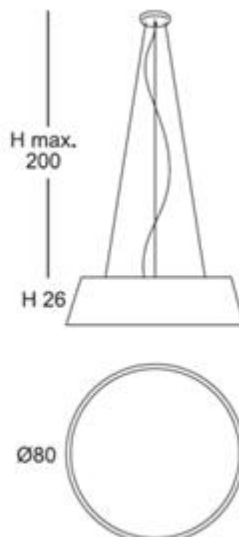

24800/80

REF.
24800/L50

COLGANTE / SUSPENSION
IP20

MATERIAL
Metal, metacrilato y cuerda /
Metal, PMMA and cord

ACABADO / FINISH
Florón cromo, blanco mate o
níquel satinado /
Canopy chrome, matt white or satin nickel
Difusor blanco hielo / white frosted diffuser
Cuerda: ver colores estándar /
Cord: see standard colors

INSTALACIÓN / INSTALLATION
- E27 LED 3x10W Ø6cm

REF.
24800/60

COLGANTE / SUSPENSION
IP20

MATERIAL
Metal, metacrilato y cuerda /
Metal, PMMA and cord

ACABADO / FINISH
Florón cromo, blanco mate o
níquel satinado /
Canopy chrome, matt white or satin nickel
Difusor blanco hielo / white frosted diffuser
Cuerda: ver colores estándar /
Cord: see standard colors

INSTALACIÓN / INSTALLATION
- E27 LED 3x10W Ø6cm

REF.
24800/80

COLGANTE / SUSPENSION
IP20

MATERIAL
Metal, metacrilato y cuerda /
Metal, PMMA and cord

ACABADO / FINISH
Florón cromo, blanco mate o
níquel satinado /
Canopy chrome, matt white or satin nickel
Difusor blanco hielo / white frosted diffuser
Cuerda: ver colores estándar /
Cord: see standard colors

INSTALACIÓN / INSTALLATION
- E27 LED 4x10W Ø6cm

OPCIÓN: Cuerda ECO / OPTION: Cord ECO

* Archivos 3D y ficheros fotométricos disponibles en web / 3D and photometric files available on the web
*(bombillas no incluidas / lamps not included)