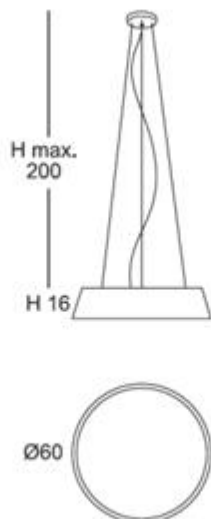

24800/60

REF.
24800/L50

COLGANTE / SUSPENSION
IP20

MATERIAL
Metal, metacrilato y cuerda /
Metal, PMMA and cord

ACABADO / FINISH
Florón cromo, blanco mate o
níquel satinado /
Canopy chrome, matt white or satin nickel
Difusor blanco hielo / white frosted diffuser
Cuerda: ver colores estándar /
Cord: see standard colors

INSTALACIÓN / INSTALLATION
- E27 LED 3x10W Ø6cm

REF.
24800/60

COLGANTE / SUSPENSION
IP20

MATERIAL
Metal, metacrilato y cuerda /
Metal, PMMA and cord

ACABADO / FINISH
Florón cromo, blanco mate o
níquel satinado /
Canopy chrome, matt white or satin nickel
Difusor blanco hielo / white frosted diffuser
Cuerda: ver colores estándar /
Cord: see standard colors

INSTALACIÓN / INSTALLATION
- E27 LED 3x10W Ø6cm

REF.
24800/80

COLGANTE / SUSPENSION
IP20

MATERIAL
Metal, metacrilato y cuerda /
Metal, PMMA and cord

ACABADO / FINISH
Florón cromo, blanco mate o
níquel satinado /
Canopy chrome, matt white or satin nickel
Difusor blanco hielo / white frosted diffuser
Cuerda: ver colores estándar /
Cord: see standard colors

INSTALACIÓN / INSTALLATION
- E27 LED 4x10W Ø6cm

OPCIÓN: Cuerda ECO / OPTION: Cord ECO

* Archivos 3D y ficheros fotométricos disponibles en web / 3D and photometric files available on the web
*(bombillas no incluidas / lamps not included)