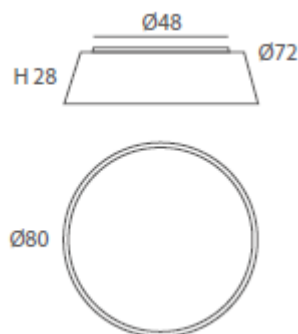

Cuerda: ver colores estándar /

Cord: see standard colors

INSTALACIÓN / INSTALLATION

- E27 LED 3x10W Ø6cm 

* Archivos 3D y ficheros fotométricos disponibles en web / *3D and photometric files available on the web*
*(bombillas no incluidas / *lamps not included*)

INSTALACIÓN / INSTALLATION
- E27 LED 3x10W Ø6cm 

A++ A

REF.
24000/80

PLAFÓN / CEILING LIGHT
IP20

MATERIAL
Metal, metacrilato y cuerda /
Metal, PMMA and cord

ACABADO / FINISH
Difusor blanco hielo / white frosted diffuser
Cuerda: ver colores estándar /
Cord: see standard colors