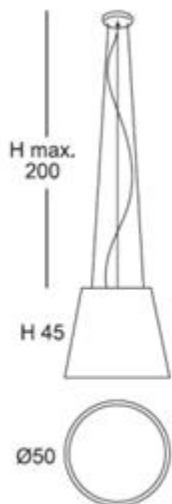

Cuerda: ver colores estándar /

Cord: see standard colors

INSTALACIÓN / INSTALLATION

- E27 LED 3x10W Ø6cm 

* Archivos 3D y ficheros fotométricos disponibles en web / *3D and photometric files available on the web*
*(bombillas no incluidas / *lamps not included*)

Canopy chrome, matt white or satin nickel

Cuerda: ver colores estándar /

Cord: see standard colors

INSTALACIÓN / INSTALLATION

- E27 LED 1x10W Ø6cm 

*(bombillas no incluidas / *lamps not included*)

Consultar disponibilidad de pantallas ECO / *Check available ECO-lampshades*

* Archivos 3D y ficheros fotométricos disponibles en web / *3D and photometric files available on the web*

REF.
24800/s50

COLGANTE / *SUSPENSION*
IP20

MATERIAL
Metal y cuerda / *Metal and cord*

ACABADO / *FINISH*
Florón cromo, blanco mate o
níquel satinado /
Canopy chrome, matt white or satin nickel
Cuerda: ver colores estándar /
Cord: see standard colors

INSTALACIÓN / *INSTALLATION*

- E27 LED 1x10W Ø6cm 

- E27 LED 1x20W 

A++ A

Consultar disponibilidad de pantallas ECO / *Check available ECO-lampshades*

* Archivos 3D y ficheros fotométricos disponibles en web / *3D and photometric files available on the web*
*(bombillas no incluidas / *lamps not included*)