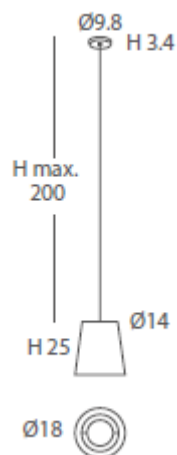

Cuerda: ver colores estándar /

Cord: see standard colors

INSTALACIÓN / INSTALLATION

- E27 LED 3x10W Ø6cm 

* Archivos 3D y ficheros fotométricos disponibles en web / *3D and photometric files available on the web*
*(bombillas no incluidas / *lamps not included*)

INSTALACIÓN / INSTALLATION

- E27 LED 1x10W Ø6cm 

- E27 LED 1x20W 

*(bombillas no incluidas / lamps not included)

* Archivos 3D y ficheros fotométricos disponibles en web / 3D and photometric files available on the web

ACABADO / FINISH

Florón cromo, blanco mate o
níquel satinado /

Canopy chrome, matt white or satin nickel

Cuerda: ver colores estándar /

Cord: see standard colors

INSTALACIÓN / INSTALLATION

- E27 LED 1x10W Ø6cm 