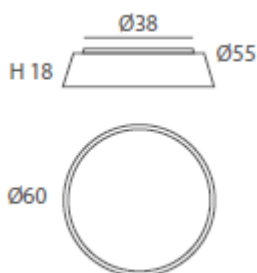

24000/60 24000/80

REF.
24000/60

PLAFÓN / CEILING LIGHT
IP20

MATERIAL
Metal, metacrilato y cuerda /
Metal, PMMA and cord

ACABADO / FINISH
Difusor blanco hielo / white frosted diffuser
Cuerda: ver colores estándar /
Cord: see standard colors

INSTALACIÓN / INSTALLATION
- E27 LED 3x10W Ø6cm

A++ A