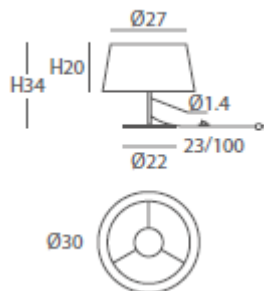

24003

24004

REF.
24003

SOBREMESA / TABLE LAMP
IP20

MATERIAL

Metal y cuerda (ECO) /
Metal and cord (ECO)

ACABADO / FINISH

Blanco texturado / Granulated white
Cuerda: ver colores estándar /
Cord: see standard colors

INSTALACIÓN / INSTALLATION

- E27 LED 1x10W Ø6cm