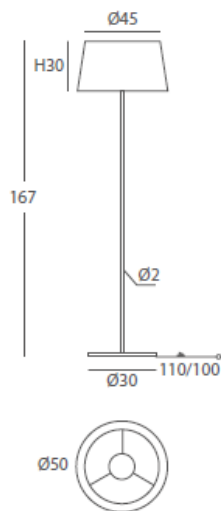

REF.
24004

PIE DE SALÓN / FLOOR LAMP
IP20

MATERIAL

Metal y cuerda (ECO) /
Metal and cord (ECO)

ACABADO / FINISH

Blanco texturado / Granulated white
Cuerda: ver colores estándar /
Cord: see standard colors