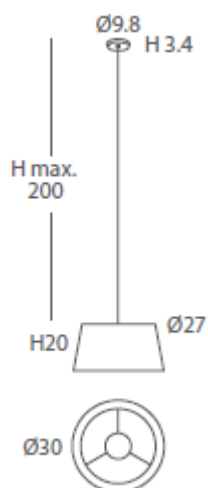

Cuerda: ver colores estándar /

Cord: see standard colors

INSTALACIÓN / INSTALLATION

- E27 LED 3x10W Ø6cm 

* Archivos 3D y ficheros fotométricos disponibles en web / *3D and photometric files available on the web*
*(bombillas no incluidas / *lamps not included*)

INSTALACIÓN / INSTALLATION

- E27 LED 1x10W Ø6cm 

- E27 LED 1x20W 

*(bombillas no incluidas / lamps not included)

* Archivos 3D y ficheros fotométricos disponibles en web / 3D and photometric files available on the web

ACABADO / FINISH

Florón cromo, blanco mate o
níquel satinado /

Canopy chrome, matt white or satin nickel

Cuerda: ver colores estándar /

Cord: see standard colors

INSTALACIÓN / INSTALLATION

- E27 LED 1x10W Ø6cm 

Canopy chrome, matt white or satin nickel

Cuerda: ver colores estándar /

Cord: see standard colors

INSTALACIÓN / INSTALLATION

- E27 LED 1x10W Ø6cm 

*(bombillas no incluidas / *lamps not included*)

Consultar disponibilidad de pantallas ECO / *Check available ECO-lampshades*