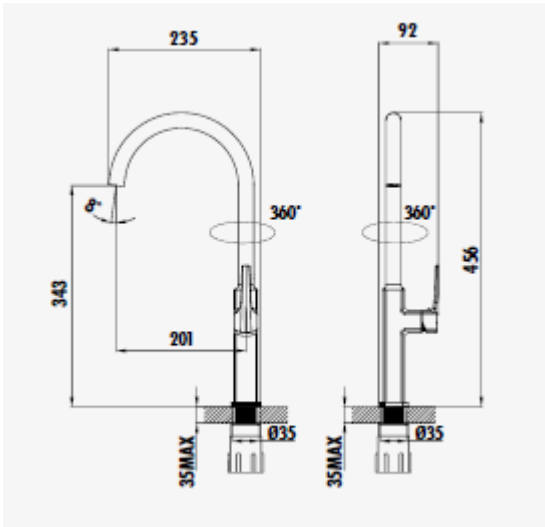

TEKNİK ÇİZİM

ÖZELLİKLER

Creavit önceden haber vermeksizin, ürünlerde ve teknik detaylarda değişiklik yapma hakkını saklı tutar. Renkler gerçekte olduğundan farklı görünebilir.

Kalite Yönetim Sistemi

Müşteri Memnuniyeti Belgesi

Çevre Yönetim Sistemi

İş Sağlığı ve Güvenliği Yönetim Sistemi

LGA

Alman Standartlarına Uygunluk Belgesi

kiwa

Hollanda Standartlarına Uygunluk Belgesi

GOST - R

Rusya Standartlarına Uygunluk Belgesi

UkrSEPRO

Ukrayna Standartlarına Uygunluk Belgesi

İsrail Standartlarına Uygunluk Belgesi

Nijerya Standartlarına Uygunluk Belgesi

Türk Standartlarına Uygunluk Belgesi