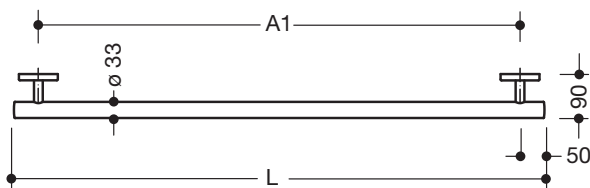

Abbildung ähnlich

### Haltegriff, Sonderlänge 950.36.1S99

- gerade Stange mit zur Wand ausgeführten Stützen und Rosetten
- dient zum Festhalten und Abstützen
- Haltegriff aus hochwertigem Polyamid nach HEWI Farbtabelle
- Stützen und Rosetten aus hochwertigem Polyamid in der HEWI Farbe 99 (Reinweiß)
- mit durchgehendem, korrosionsgeschütztem Stahlkern
- auf Maß gefertigtes Außenmaß von 220 bis 1100 mm, Stangendurchmesser 33 mm, 90 mm tief
- Wandanbindung mit gerade zur Wand ausgeführten filigranen Stützen (Durchmesser 18 mm) und flachen Rosetten
- Rosettendurchmesser 80 mm, Kappenhöhe 13 mm
- einfache Montage durch einzeln montierbare Befestigungsplatten aus hochwertigem Edelstahl zum Einhängen des Haltegriffs
- Verwendung Einhängesitz  
802.51...11..., 802.51...12..., L = min. 370 mm  
950.51...10..., 950.51...11..., L = min. 420 mm  
801.51...100, L = min. 490 mm  
801.51...110, 801.51...115, L = min. 590 mm  
Einhängesitze nur bedingt einsetzbar, wenn Außenmaß L = 950 - 1100 mm
- inklusive korrosionsfreiem HEWI Befestigungsmaterial

### Abmessungen in mm