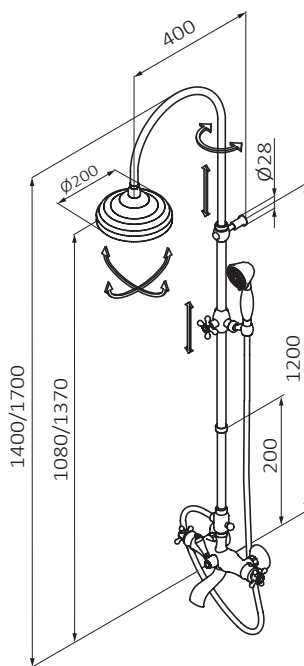

FICHA TÉCNICA

Fecha revisión: 28/05/20

SERIE: **CLÁSICA**

PRODUCTO: **Termostática de baño-ducha con columna telescópica**

ACCESORIOS:

ACABADO: **latón viejo**

REFERENCIA: **129 199**

EAN 13: **8435200024204**

PESO: **11.31 kg** ANCHO: **31 cm** LARGO: **19 cm** ALTO: **77 cm**

ESPECIFICACIONES TÉCNICAS:

- › Presión recomendada: **1 a 5 bar**
- › Presión máxima de utilización: **10 bar**
- › Cotas de conexión según **UNE-EN ISO 228-1**
- › Sensibilidad y acústica según norma **EN ISO 3822**
- › En maneta central

ESPECIFICACIONES DE MATERIAL:

- › Cuerpos **mecanizados en latón**
- › Recubrimiento níquel-cromo resistente al ensayo de niebla salina según **UNE-EN 248**
- › Material maneta: **latón**

CARACTERÍSTICAS DE USO:

- › Tecnología GRB live, temperatura constante. Válido para todo tipo de suministros de agua caliente
- › Sin presión mínima, ni calibración
- › Con cartucho metálico antical autocalibrable, aprobado en series certificadas por Aenor
- › Botón stop de seguridad 38°C
- › Desviador en maneta central
- › Soporte deslizante
- › Rociador 1866 Orientable 1F \varnothing 200 mm
- › Mango de ducha 1866 1F y Flexo Latón con doble engatillado 170 cm
- ›