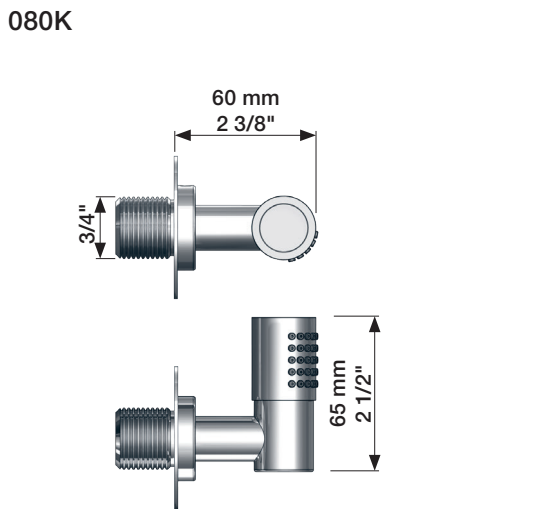

VOLA 080, 080D, 080DK, 080K, 080W

Fitting instruction  
 Montageanleitung  
 Monteringsvejledning  
 Monteringsvægledning  
 Montage hanleiding  
 Manuel de montage

Data	Bar:	1	2	3	4	5
081/081K	(l/min)	8	12	14	17	19
	(Gal/min)	2.1	3.2	3.7	4.5	5.0
081D	(l/min)	14	20	25	29	32
	(Gal/min)	3.7	5.3	6.6	7.7	8.5
080W	(l/min)	23	33	40	46	52
	(Gal/min)	6.1	8.6	11	12	14
 Max. 65°C. 150°F						

 **VR161:**  
 VR161K: 7 l/min - 1.8 Gal/min  
 VR161D: 9 l/min - 2.5 Gal/min  
 VR161F: 14 l/min - 3.7 Gal/min

080W: Min. flow: 14 l/min - 3.7 Gal/min.

Extension  
Verlängerung

Forlængerdele  
Förlängning

Verlengstukken  
Modification

**T** Min. 3 mm  
Max. 65 mm

**Y** Min. 48 mm  
Max. 110 mm

T	Y	VR2019/2020
3 - 15 mm	110 - 98 mm	Std.
15 - 25 mm	98 - 88 mm	+10
25 - 35 mm	88 - 78 mm	+20
35 - 45 mm	78 - 68 mm	+30
45 - 55 mm	68 - 58 mm	+40
55 - 65 mm	58 - 48 mm	+50