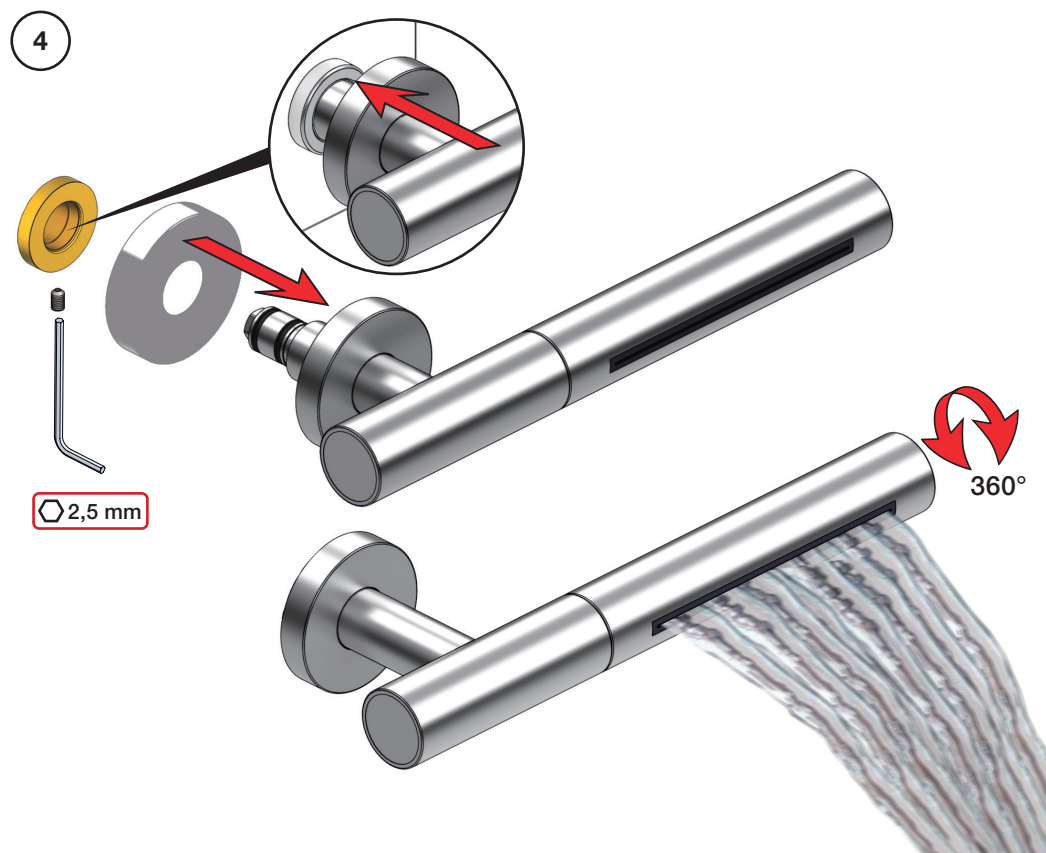

Verlengstukken  
Modification

**T** Min. 3 mm  
Max. 65 mm

**Y** Min. 48 mm  
Max. 110 mm

T	Y	VR2019/2020
3 - 15 mm	110 - 98 mm	Std.
15 - 25 mm	98 - 88 mm	+10
25 - 35 mm	88 - 78 mm	+20
35 - 45 mm	78 - 68 mm	+30
45 - 55 mm	68 - 58 mm	+40
55 - 65 mm	58 - 48 mm	+50