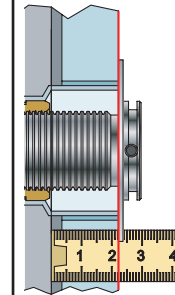

VOLA 080, 080D, 080DK, 080K, 080W

Fitting instruction  
 Montageanleitung  
 Monteringsvejledning  
 Monteringsvægledning  
 Montage hanleiding  
 Manuel de montage

Data	Bar:	1	2	3	4	5
081/081K	(l/min)	8	12	14	17	19
	(Gal/min)	2.1	3.2	3.7	4.5	5.0
081D	(l/min)	14	20	25	29	32
	(Gal/min)	3.7	5.3	6.6	7.7	8.5
080W	(l/min)	23	33	40	46	52
	(Gal/min)	6.1	8.6	11	12	14
 Max. 65°C. 150°F						

 **VR161:**  
 VR161K: 7 l/min - 1.8 Gal/min  
 VR161D: 9 l/min - 2.5 Gal/min  
 VR161F: 14 l/min - 3.7 Gal/min

080W: Min. flow: 14 l/min - 3.7 Gal/min.

Extension  
Verlängerung

Forlængerdele  
Förlängning

Verlengstukken  
Modification

**T** Min. 3 mm  
Max. 65 mm

**Y** Min. 48 mm  
Max. 110 mm

T	Y	VR2019/2020
3 - 15 mm	110 - 98 mm	Std.
15 - 25 mm	98 - 88 mm	+10
25 - 35 mm	88 - 78 mm	+20
35 - 45 mm	78 - 68 mm	+30
45 - 55 mm	68 - 58 mm	+40
55 - 65 mm	58 - 48 mm	+50