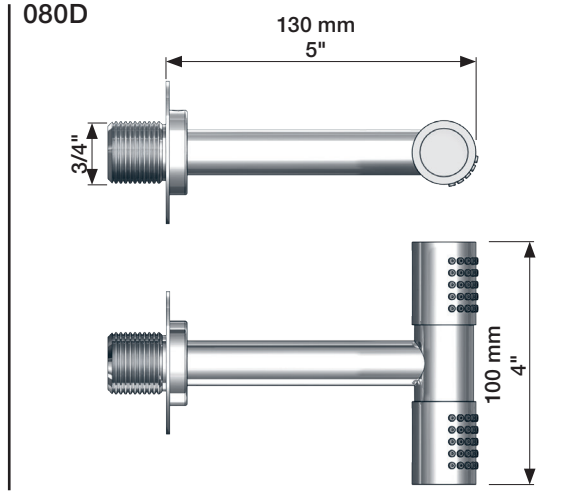

VOLA 080, 080D, 080DK, 080K, 080W

Fitting instruction  
 Montageanleitung  
 Monteringsvejledning  
 Monteringsvægledning  
 Montage hanleiding  
 Manuel de montage

Data	Bar:	1	2	3	4	5
081/081K	(l/min)	8	12	14	17	19
	(Gal/min)	2.1	3.2	3.7	4.5	5.0
081D	(l/min)	14	20	25	29	32
	(Gal/min)	3.7	5.3	6.6	7.7	8.5
080W	(l/min)	23	33	40	46	52
	(Gal/min)	6.1	8.6	11	12	14
 Max. 65°C. 150°F						

 **VR161:**  
 VR161K: 7 l/min - 1.8 Gal/min  
 VR161D: 9 l/min - 2.5 Gal/min  
 VR161F: 14 l/min - 3.7 Gal/min

080W: Min. flow: 14 l/min - 3.7 Gal/min.

Extension  
Verlängerung

Forlængerdele  
Förlängning

Verlengstukken  
Modification

**T** Min. 3 mm  
Max. 65 mm

**Y** Min. 48 mm  
Max. 110 mm

T	Y	VR2019/2020
3 - 15 mm	110 - 98 mm	Std.
15 - 25 mm	98 - 88 mm	+10
25 - 35 mm	88 - 78 mm	+20
35 - 45 mm	78 - 68 mm	+30
45 - 55 mm	68 - 58 mm	+40
55 - 65 mm	58 - 48 mm	+50