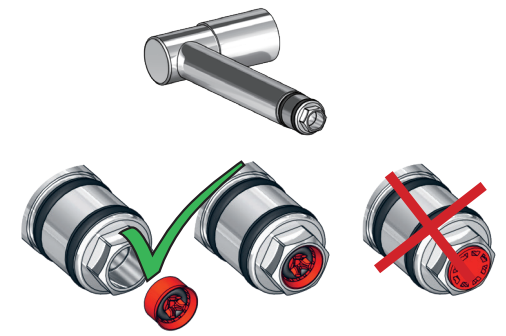

VOLA 080, 080D, 080DK, 080K, 080W

Fitting instruction  
 Montageanleitung  
 Monteringsvejledning  
 Monteringsvægledning  
 Montage hanleiding  
 Manuel de montage

Data	Bar:	1	2	3	4	5
081/081K	(l/min)	8	12	14	17	19
	(Gal/min)	2.1	3.2	3.7	4.5	5.0
081D	(l/min)	14	20	25	29	32
	(Gal/min)	3.7	5.3	6.6	7.7	8.5
080W	(l/min)	23	33	40	46	52
	(Gal/min)	6.1	8.6	11	12	14
 Max. 65°C. 150°F						

 **VR161:**  
 VR161K: 7 l/min - 1.8 Gal/min  
 VR161D: 9 l/min - 2.5 Gal/min  
 VR161F: 14 l/min - 3.7 Gal/min

080W: Min. flow: 14 l/min - 3.7 Gal/min.

Extension  
Verlängerung

Forlængerdele  
Förlängning

Verlengstukken  
Modification

**T** Min. 3 mm  
Max. 65 mm

**Y** Min. 48 mm  
Max. 110 mm

T	Y	VR2019/2020
3 - 15 mm	110 - 98 mm	Std.
15 - 25 mm	98 - 88 mm	+10
25 - 35 mm	88 - 78 mm	+20
35 - 45 mm	78 - 68 mm	+30
45 - 55 mm	68 - 58 mm	+40
55 - 65 mm	58 - 48 mm	+50