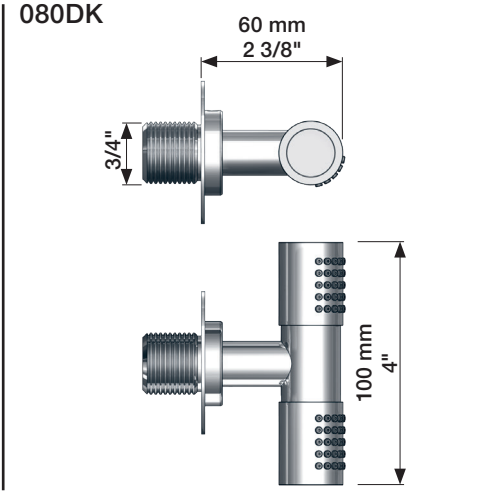

VOLA 080, 080D, 080DK, 080K, 080W

Fitting instruction  
 Montageanleitung  
 Monteringsvejledning  
 Monteringsvægledning  
 Montage hanleiding  
 Manuel de montage

Data	Bar:	1	2	3	4	5
081/081K	(l/min)	8	12	14	17	19
	(Gal/min)	2.1	3.2	3.7	4.5	5.0
081D	(l/min)	14	20	25	29	32
	(Gal/min)	3.7	5.3	6.6	7.7	8.5
080W	(l/min)	23	33	40	46	52
	(Gal/min)	6.1	8.6	11	12	14
 Max. 65°C. 150°F						

 **VR161:**  
 VR161K: 7 l/min - 1.8 Gal/min  
 VR161D: 9 l/min - 2.5 Gal/min  
 VR161F: 14 l/min - 3.7 Gal/min

080W: Min. flow: 14 l/min - 3.7 Gal/min.

Extension  
Verlängerung

Forlængerdele  
Förlängning

Verlengstukken  
Modification

**T** Min. 3 mm  
Max. 65 mm

**Y** Min. 48 mm  
Max. 110 mm

T	Y	VR2019/2020
3 - 15 mm	110 - 98 mm	Std.
15 - 25 mm	98 - 88 mm	+10
25 - 35 mm	88 - 78 mm	+20
35 - 45 mm	78 - 68 mm	+30
45 - 55 mm	68 - 58 mm	+40
55 - 65 mm	58 - 48 mm	+50