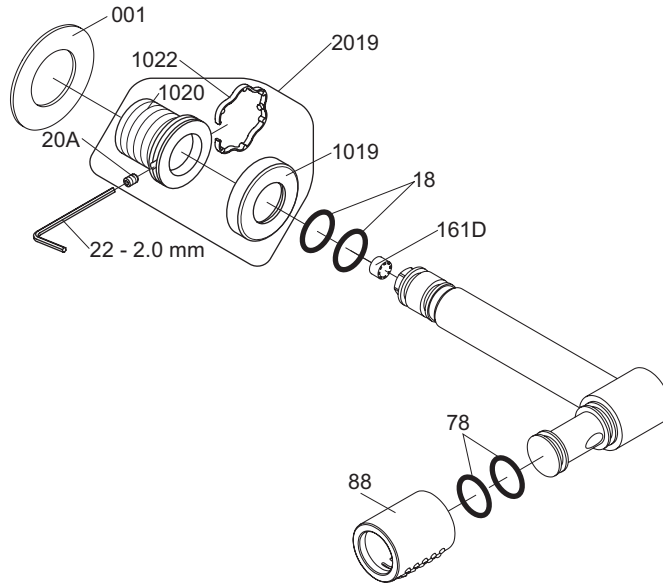

080

080K

080D

080DK

1902

VR1020K VR20A, VR22, VR1020, VR1022
VR2019: VR20A, VR22, VR1019, VR1020, VR1022

vola

Lunavej 2
DK-8700 Horsens
Tlf : + 45 7023 5500
sales@vola.com
www.vola.com

VOLA 080, 080K
VOLA 080D, 080DK

Date
Apr. 21

Rev.
3

Sheet
SB 17.3