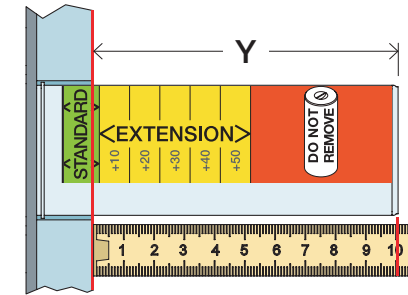

VOLA 080, 080D, 080DK, 080K, 080W

Fitting instruction  
 Montageanleitung  
 Monteringsvejledning  
 Monteringsvægledning  
 Montage hanleiding  
 Manuel de montage

Data	Bar:	1	2	3	4	5
081/081K	(l/min)	8	12	14	17	19
	(Gal/min)	2.1	3.2	3.7	4.5	5.0
081D	(l/min)	14	20	25	29	32
	(Gal/min)	3.7	5.3	6.6	7.7	8.5
080W	(l/min)	23	33	40	46	52
	(Gal/min)	6.1	8.6	11	12	14
 Max. 65°C. 150°F						

 **VR161:**  
 VR161K: 7 l/min - 1.8 Gal/min  
 VR161D: 9 l/min - 2.5 Gal/min  
 VR161F: 14 l/min - 3.7 Gal/min

080W: Min. flow: 14 l/min - 3.7 Gal/min.

Extension  
Verlängerung

Forlængerdele  
Förlängning

Verlengstukken  
Modification

**T** Min. 3 mm  
Max. 65 mm

**Y** Min. 48 mm  
Max. 110 mm

T	Y	VR2019/2020
3 - 15 mm	110 - 98 mm	Std.
15 - 25 mm	98 - 88 mm	+10
25 - 35 mm	88 - 78 mm	+20
35 - 45 mm	78 - 68 mm	+30
45 - 55 mm	68 - 58 mm	+40
55 - 65 mm	58 - 48 mm	+50