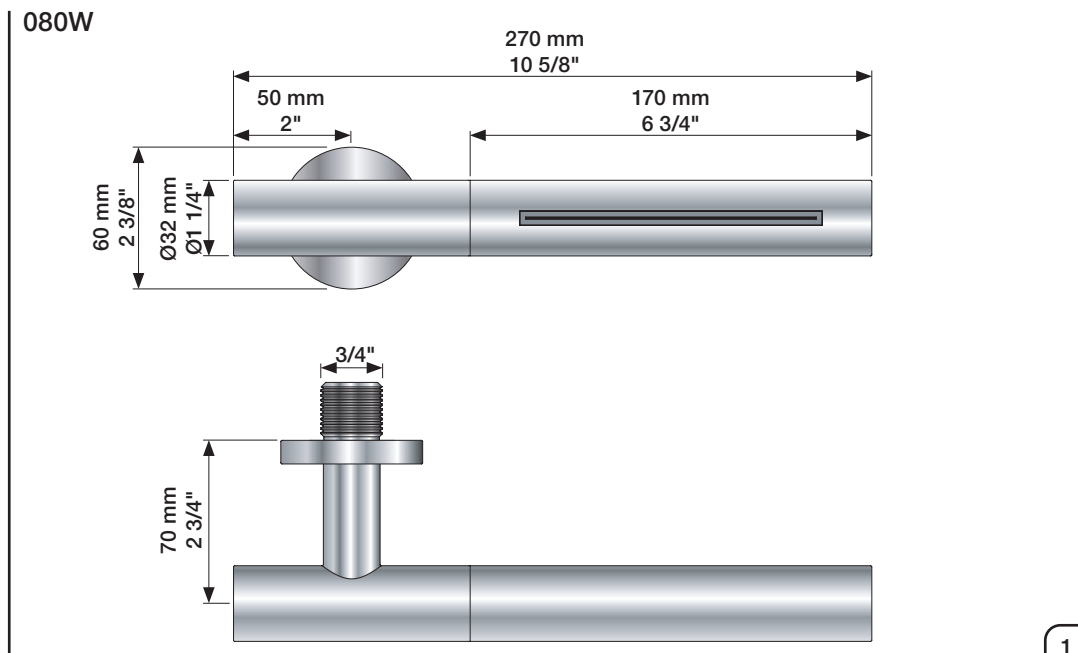

VOLA 080, 080D, 080DK, 080K, 080W

Fitting instruction  
 Montageanleitung  
 Monteringsvejledning  
 Monteringsvægledning  
 Montage hanleiding  
 Manuel de montage

Data	Bar:	1	2	3	4	5
081/081K	(l/min)	8	12	14	17	19
	(Gal/min)	2.1	3.2	3.7	4.5	5.0
081D	(l/min)	14	20	25	29	32
	(Gal/min)	3.7	5.3	6.6	7.7	8.5
080W	(l/min)	23	33	40	46	52
	(Gal/min)	6.1	8.6	11	12	14
 Max. 65°C. 150°F						

 **VR161:**  
 VR161K: 7 l/min - 1.8 Gal/min  
 VR161D: 9 l/min - 2.5 Gal/min  
 VR161F: 14 l/min - 3.7 Gal/min

080W: Min. flow: 14 l/min - 3.7 Gal/min.

Extension  
Verlängerung

Forlængerdele  
Förlängning

Verlengstukken  
Modification

**T** Min. 3 mm  
Max. 65 mm

**Y** Min. 48 mm  
Max. 110 mm

T	Y	VR2019/2020
3 - 15 mm	110 - 98 mm	Std.
15 - 25 mm	98 - 88 mm	+10
25 - 35 mm	88 - 78 mm	+20
35 - 45 mm	78 - 68 mm	+30
45 - 55 mm	68 - 58 mm	+40
55 - 65 mm	58 - 48 mm	+50