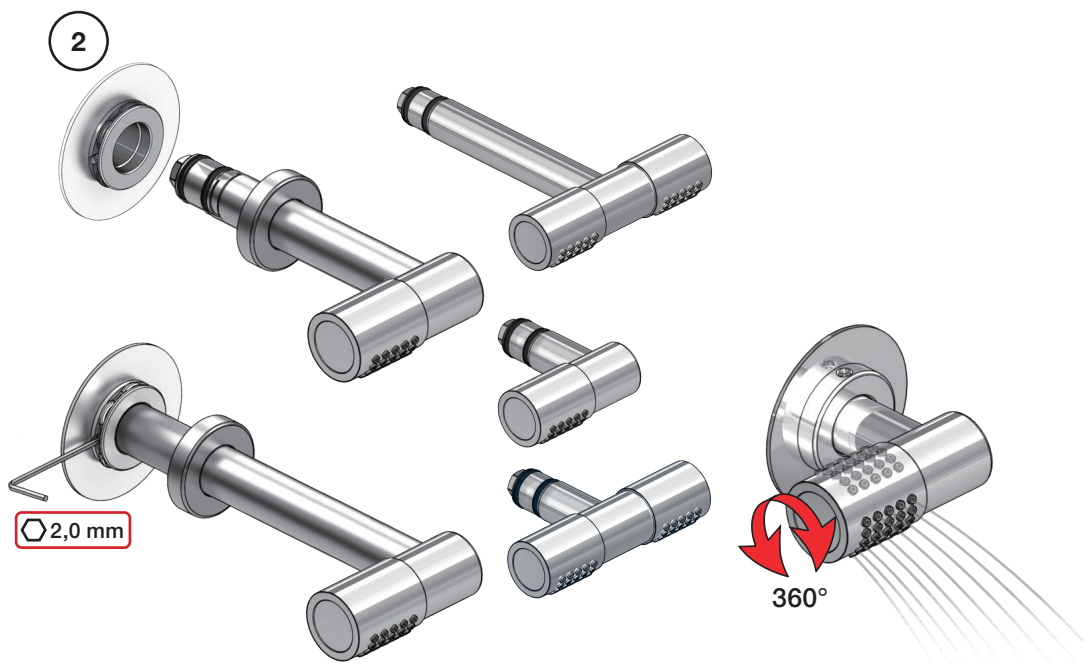

VOLA 080, 080D, 080DK, 080K, 080W

Fitting instruction  
 Montageanleitung  
 Monteringsvejledning  
 Monteringsvægledning  
 Montage hanleiding  
 Manuel de montage

Data	Bar:	1	2	3	4	5
081/081K	(l/min)	8	12	14	17	19
	(Gal/min)	2.1	3.2	3.7	4.5	5.0
081D	(l/min)	14	20	25	29	32
	(Gal/min)	3.7	5.3	6.6	7.7	8.5
080W	(l/min)	23	33	40	46	52
	(Gal/min)	6.1	8.6	11	12	14
 Max. 65°C. 150°F						

 **VR161:**  
 VR161K: 7 l/min - 1.8 Gal/min  
 VR161D: 9 l/min - 2.5 Gal/min  
 VR161F: 14 l/min - 3.7 Gal/min

080W: Min. flow: 14 l/min - 3.7 Gal/min.

Extension  
Verlängerung

Forlængerdele  
Förlängning

Verlengstukken  
Modification

**T** Min. 3 mm  
Max. 65 mm

**Y** Min. 48 mm  
Max. 110 mm

T	Y	VR2019/2020
3 - 15 mm	110 - 98 mm	Std.
15 - 25 mm	98 - 88 mm	+10
25 - 35 mm	88 - 78 mm	+20
35 - 45 mm	78 - 68 mm	+30
45 - 55 mm	68 - 58 mm	+40
55 - 65 mm	58 - 48 mm	+50