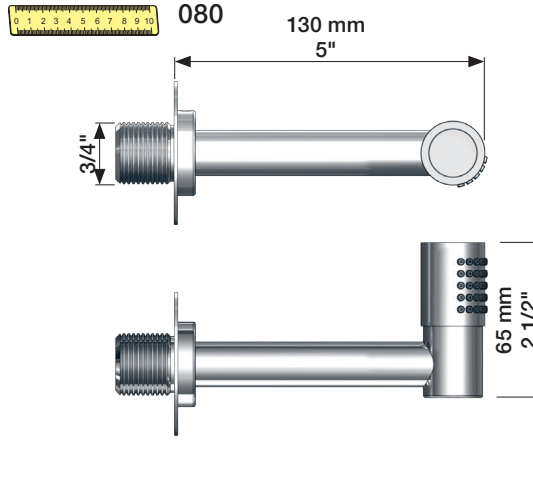

VOLA 080, 080D, 080DK, 080K, 080W

Fitting instruction  
 Montageanleitung  
 Monteringsvejledning  
 Monteringsvægledning  
 Montage hanleiding  
 Manuel de montage

Data	Bar:	1	2	3	4	5
081/081K	(l/min)	8	12	14	17	19
	(Gal/min)	2.1	3.2	3.7	4.5	5.0
081D	(l/min)	14	20	25	29	32
	(Gal/min)	3.7	5.3	6.6	7.7	8.5
080W	(l/min)	23	33	40	46	52
	(Gal/min)	6.1	8.6	11	12	14
 Max. 65°C. 150°F						

 **VR161:**  
 VR161K: 7 l/min - 1.8 Gal/min  
 VR161D: 9 l/min - 2.5 Gal/min  
 VR161F: 14 l/min - 3.7 Gal/min

080W: Min. flow: 14 l/min - 3.7 Gal/min.

Extension  
Verlängerung

Forlængerdele  
Förlängning

Verlengstukken  
Modification

**T** Min. 3 mm  
Max. 65 mm

**Y** Min. 48 mm  
Max. 110 mm

T	Y	VR2019/2020
3 - 15 mm	110 - 98 mm	Std.
15 - 25 mm	98 - 88 mm	+10
25 - 35 mm	88 - 78 mm	+20
35 - 45 mm	78 - 68 mm	+30
45 - 55 mm	68 - 58 mm	+40
55 - 65 mm	58 - 48 mm	+50