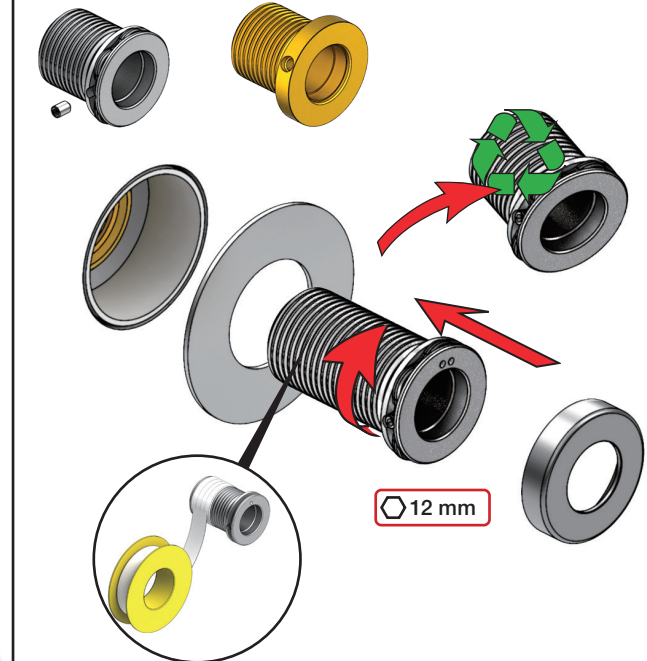

VR2019+

VR2020+