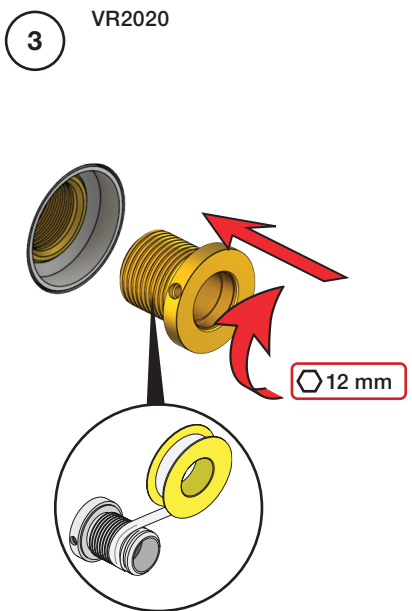

VOLA 080, 080D, 080DK, 080K, 080W

Fitting instruction  
 Montageanleitung  
 Monteringsvejledning  
 Monteringsvægledning  
 Montage hanleiding  
 Manuel de montage

Data	Bar:	1	2	3	4	5
081/081K	(l/min)	8	12	14	17	19
	(Gal/min)	2.1	3.2	3.7	4.5	5.0
081D	(l/min)	14	20	25	29	32
	(Gal/min)	3.7	5.3	6.6	7.7	8.5
080W	(l/min)	23	33	40	46	52
	(Gal/min)	6.1	8.6	11	12	14
 Max. 65°C. 150°F						

Verlengstukken  
Modification

**T** Min. 3 mm  
Max. 65 mm

**Y** Min. 48 mm  
Max. 110 mm

T	Y	VR2019/2020
3 - 15 mm	110 - 98 mm	Std.
15 - 25 mm	98 - 88 mm	+10
25 - 35 mm	88 - 78 mm	+20
35 - 45 mm	78 - 68 mm	+30
45 - 55 mm	68 - 58 mm	+40
55 - 65 mm	58 - 48 mm	+50