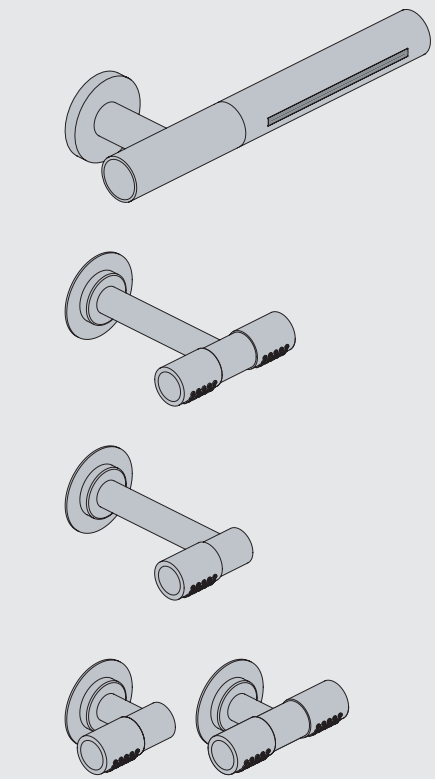

VOLA 080, 080D, 080DK, 080K, 080W

Fitting instruction  
 Montageanleitung  
 Monteringsvejledning  
 Monteringsvægledning  
 Montage hanleiding  
 Manuel de montage

Data	Bar:	1	2	3	4	5
081/081K	(l/min)	8	12	14	17	19
	(Gal/min)	2.1	3.2	3.7	4.5	5.0
081D	(l/min)	14	20	25	29	32
	(Gal/min)	3.7	5.3	6.6	7.7	8.5
080W	(l/min)	23	33	40	46	52
	(Gal/min)	6.1	8.6	11	12	14
 Max. 65°C. 150°F						

 **VR161:**  
 VR161K: 7 l/min - 1.8 Gal/min  
 VR161D: 9 l/min - 2.5 Gal/min  
 VR161F: 14 l/min - 3.7 Gal/min

080W: Min. flow: 14 l/min - 3.7 Gal/min.

Extension  
Verlängerung

Forlængerdele  
Förlängning

Verlengstukken  
Modification

**T** Min. 3 mm  
Max. 65 mm

**Y** Min. 48 mm  
Max. 110 mm

T	Y	VR2019/2020
3 - 15 mm	110 - 98 mm	Std.
15 - 25 mm	98 - 88 mm	+10
25 - 35 mm	88 - 78 mm	+20
35 - 45 mm	78 - 68 mm	+30
45 - 55 mm	68 - 58 mm	+40
55 - 65 mm	58 - 48 mm	+50