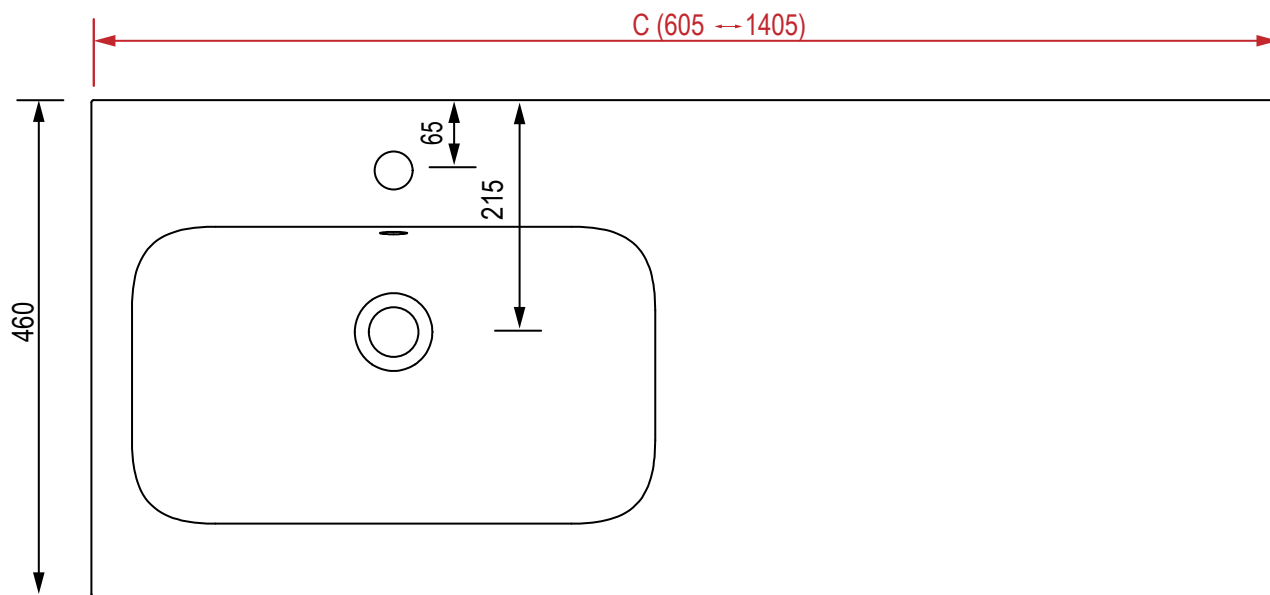

COD.  
ART. NR.

C

MEDIDA DE MUEBLE/ MEUBLE MESURE/ MOBILE  
MISURA/ MÖBEL MESSUNG/ FURNITURE MEASUREMENT

600

Salsar

Descripción:

SOFIA A MEDIDA. POZA DERECHA / SOFIA SUR MESURE. DROITE. / SOFIA SU  
MISURA. DESTRA. / SOFIA NACH MAß. RECHTS. / BESPOKE SOFIA. RIGHT.