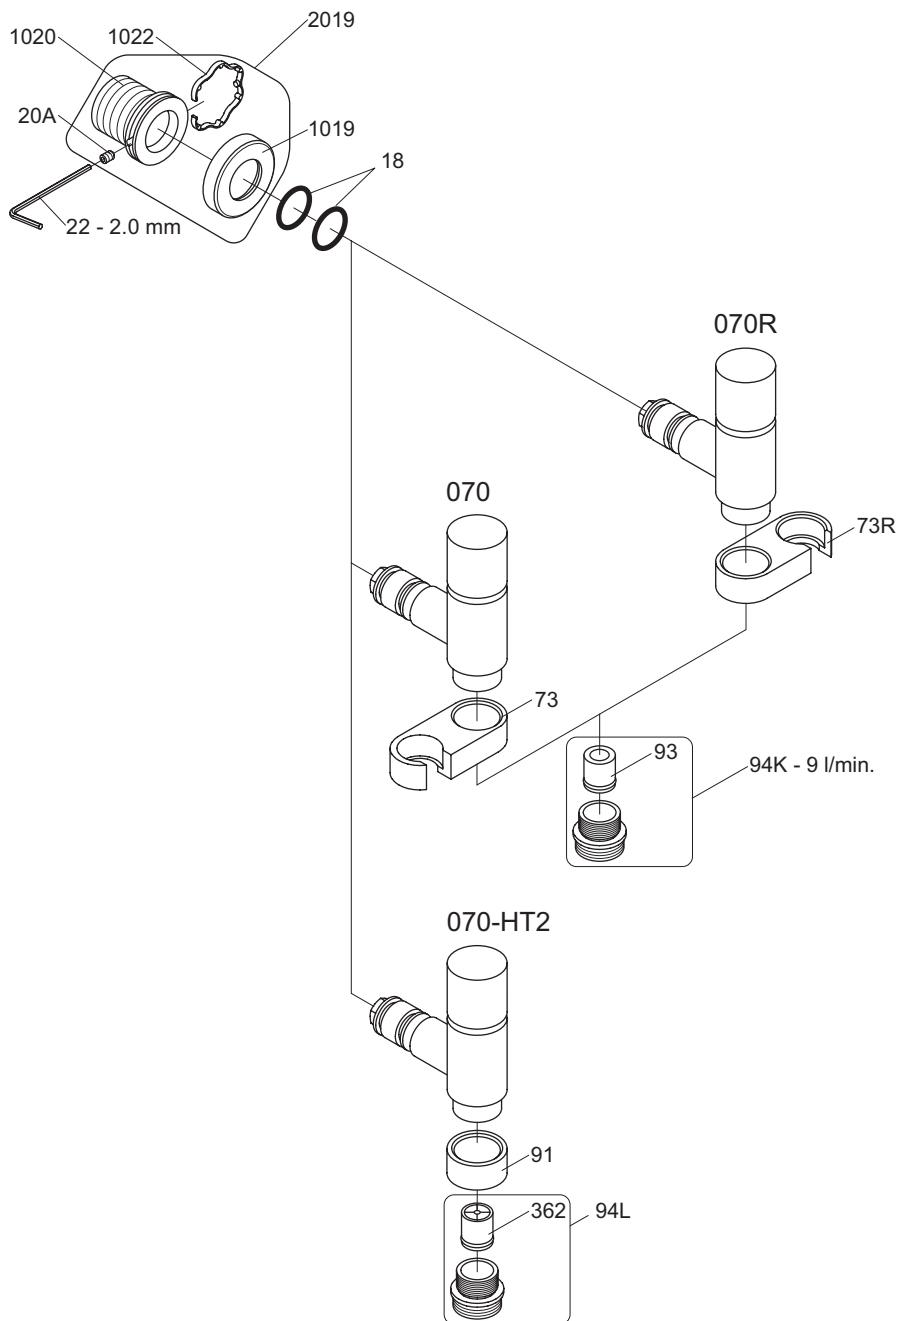

**VOLA 070, 070R, 070-HT2**

Fitting instruction  
 Montageanleitung  
 Monteringsvejledning  
 Monteringsvægledning  
 Montage hanleiding  
 Manuel de montage

Data	Bar:	1	2	3	4	5
070/070R	(l/min) (Gal/min)	9 2.5	9 2.5	9 2.5	9 2.5	9 2.5
070-HT2	(l/min) (Gal/min)	9 2.5	12 3.2	15 4.0	17 4.5	19 5
	Max. 65°C. 150°F					

**VR161:**  
 VR161K: 7 l/min - 1.8 Gal/min (Cal Green)

Extension Verlängerung      Forlængerdele Förlängning      Verlengstukken Modification

**T** Min. 3 mm      Max. 65 mm      **Y** Min. 48 mm      Max. 110 mm

T	Y	VR2019
3 - 15 mm	110 - 98 mm	Std.
15 - 25 mm	98 - 88 mm	+10
25 - 35 mm	88 - 78 mm	+20
35 - 45 mm	78 - 68 mm	+30
45 - 55 mm	68 - 58 mm	+40
55 - 65 mm	58 - 48 mm	+50

VR2019+

12 mm

VR1020K: VR20A, VR22, VR1020, VR1022  
 VR2019: VR20A, VR22, VR1019, VR1020, VR1022