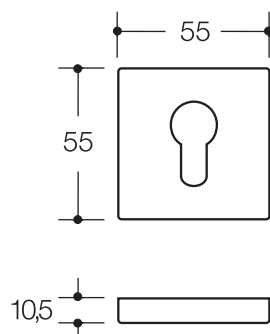

Schlüsselrosette 308XA

Rosettenunterkonstruktion in Kunststoff, DIN links und DIN rechts verwendbar.

Rosetten-Abdeck-Kappe quadratisch, aus Edelstahl (1.4301) 55 x 55 mm, 10,5 mm hoch, 1,5 mm Wandstärke.

Oberfläche matt geschliffen
Lieferung inkl. Schrauben

Abmessungen in mm

Oberfläche

XA | matt geschliffen

Technische Änderungen vorbehalten, 07.03.2022